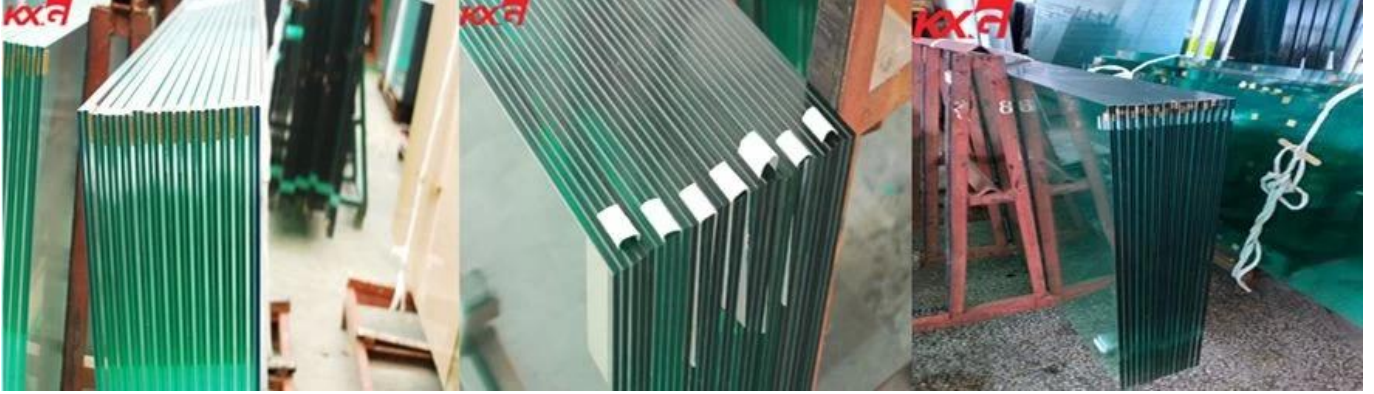

## الزجاج الرقائقي واضحة، 552 مغلغة لصناعة الزجاج المعماري السلامة 10.76mm

### مقدمة موجزة للزجاج الرقائقي الشفاف 10.76 مم

الزجاج الرقائقي الشفاف 10.76 مم عبارة عن مزيج من ورقتي زجاج ملائمين بطول 5 ملم مع قطع زجاجية مزدوجة (PVB / SGP / EVA) أو الراتنج. في حالة الكسر، فإن الطبقة البينية تحجز الشظايا معًا وتستمر في توفير مقاومة لمرور الأشخاص أو الأشياء. هذا (EVA) الزجاج مناسب بشكل خاص حيث يكون من المهم ضمان مقاومة الطبقة الكاملة بعد الكسر.

### :الصافي 10.76 ملم PVB الزجاج الرقائقي ميزات زجاج الترقق

- 1) سلامة عالية للغاية: **الزجاج الرقائقي** يتم تشكيلها على شكل شظيرة مكونة من قطعتين من الزجاج مرتبطة بطبقة من البولي (PVB) فينيل بوتيرال شديدة الصلابة واللدائن الحرارية. كما أنها مادة أمان ضد التدمير والسرقة دون تفريغ الأجزاء عند كسرها. (PVB) فينيل بوتيرال انتقال الحرارة الشمسية وتقلل من أحمال التبريد. (2 PVB) مواد البناء الموفرة للطاقة: تعيق الطبقة البينية (3) خلق إحساس جمالي للمباني: الزجاج المصفح مع طبقة مظلمة ستعمل على تجميل المباني وتنسيق مظهرها مع المناظر المحيطة التي تلي طلب المهندسين المعماريين.
- البينية هو امتصاص فعال للصوت. (4: PVB) التحكم في الصوت
- (5) فحص الأشعة فوق البنفسجية: تقوم الطبقة البينية بتصفية الأشعة فوق البنفسجية وتمنع تأثير الأثاث والستائر على التلاشي

### 10.76 (552) تطبيق الزجاج الرقائقي

يمكن للزجاج الرقائقي الشفاف بحجم 10.76 مم أن يقطع مباشرة إلى الحجم ليتم استخدامه كشرفات ، درابزين سلالم ، مظلة ، سياج حمام السباحة ، سقف ، أثاث ، نافذة ، باب ، نافذة سقفيه ، واجهات ، خزان مياه ، إلخ. الزجاج الرقائقي واضحة أيضا يمكن أن عملية في [مغلفة الزجاج المعزول](#)، تستخدم الشاهقة [ستارة الجدار المائي](#)، 10.76mm. التقسيم الداخلي وهلم جرا