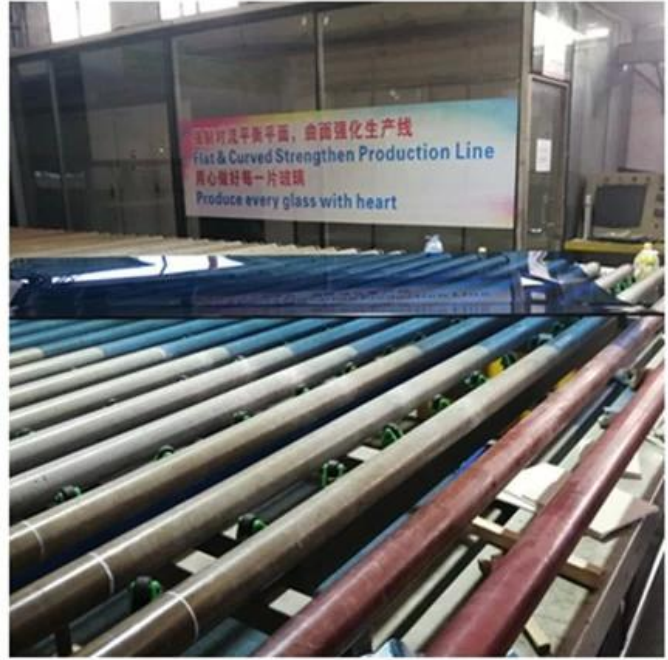

الزجاج المنحني

لملم فوردد الأزرق تشديد الزجاج مصنوع عن طريق تسخين فوردد تعويم الزجاج الأزرق إلى حوالي 700 درجة مئوية ثم تبريد 12 الأسطح الخارجية بسرعة. هذه العملية تجعل الزجاج قوي للغاية ومقاوم للصدمات وبالتالي أكثر متانة.

يستخدم الزجاج المنحني هذه التقنية المتشددة على الرغم من وجود أفران تقسية أفقية مختلفة. إنتاج لوحات زجاجية منحنية نصف قطرها ضيقة ونصف قطرها ملموس ، وتصل إلى لوحات معمارية كبيرة الحجم في مجموعة كاملة من أنواع الزجاج.

بند

وصف

منتجات الزجاج

منتجات الزجاج عازمة الزجاج /الزجاج المقسى المنحني

أنواع الزجاج

المنخفض ، حمض محفور الزجاج ، الخ E الزجاج المصقول الشفاف ، الزجاج الشفاف للغاية ، الزجاج الملون ، الزجاج العاكس ، الزجاج