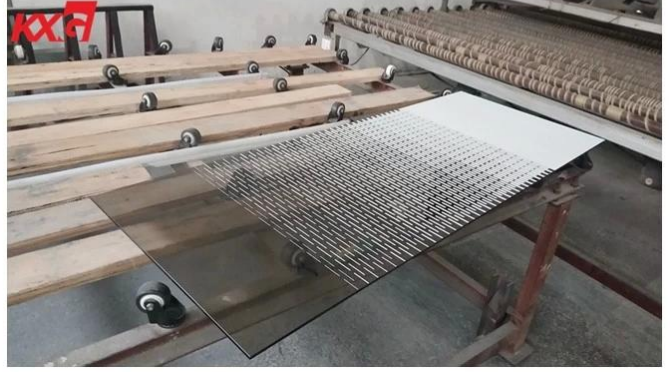

طباعة الشاشة الحريرية الزخرفية سلامة الزجاج المقسى بناء 13.52mm مصنع الزجاج

المقدمة

الزجاج المطبوع على الحرير هو نوع خاص من الزجاج الزخرفي المصنوع من خلال طباعة طبقة من الحبر الخزفي على سطح الزجاج من خلال شبكة الشاشة للتطيف أو [الحرارة تعزيز](#) عملية ، والزجاج الرقائقي المطبوع على الشاشة الحريرية يجمع بين الزجاج والتي تتميز بسلامة عالية وزجاج ممتاز ، SGP أو PVB المطبوع على الشاشة الحريرية وزجاج الأمان الشفاف مع الطبقة الداخلية مزخرف ، وتستخدم على نطاق واسع للديكور الداخلي والديكور الخارجي.

المميزات

1. إن زجاج الشاشة المغطى بالطباعة الممتين ، مقاوم للخدش ، وميزاته المقاومة للأحماض والرطوبة تحافظ على الألوان لعقود ، مما قد يساعد في توفير الكثير من تكلفة الاستبدال.
2. الزجاج الرقائقي المعماري الخزفي يعطي التحكم الفني في انتقال الحرارة والضوء. عن طريق زيادة تغطية السيراميك على الزجاج ، عامل التظليل واضح والجسم [زجاج ملون](#) زيادة مما يتيح مرونة أكبر في الاختيار والتصميم ، وتوفير وفورات في التكاليف المحتملة في استهلاك الطاقة.
3. يمكن للزجاج المصقول المطبوع على الشاشة القيام بأي صورة ونمط ، مما يجعله طريقة رائعة لخلق مظاهر تتراوح من خفية إلى جريئة ، وحتى مع تأثير مضاد للوهج ، يمكن أن يساعد في الاستمتاع بالتصميم أكثر راحة.
4. PVB / SGP بالشاشة الحريرية سلامة الزجاج مغلقة هو آمن للغاية ، وليس من السهل كسره بسبب الزجاج المقسى القوي و . ولن تسقط لإيذاء الإنسان ، PVB / SGP الصعب ، وحتى الزجاج المكسور ، ستلتصق القطع الزجاجية المكسورة على

تطبيقات

يمكن للزجاج المصنوع حسب الطلب والحصري للطباعة على الحرير أن يقدم للمهندسين وأخصائيي التصميم الداخلي والمصممين خيارات مذهلة ، لذلك يستخدم على نطاق واسع كقواطع زجاجية وشاشات خارجية [الدرابزينات الزجاجية](#)، والجدران الستائر الزجاجية المعمارية ، والأرضيات والزجاج سلامة الدرج ، الخ