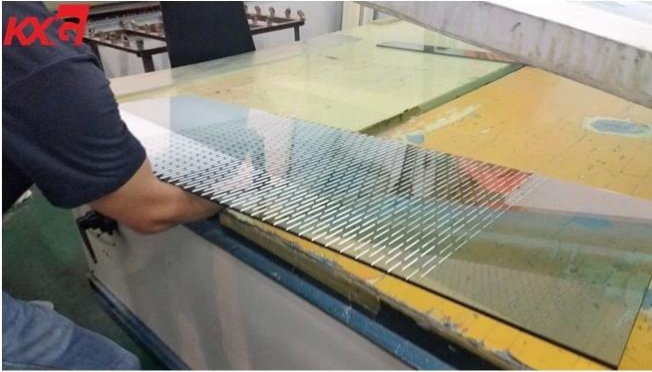

طباعة الشاشة الحريرية الزخرفية سلامة الزجاج المقسى بناء 13.52mm مصنع الزجاج

المقدمة

الزجاج المطبوع على الحرير هو نوع خاص من الزجاج الزخرفي المصنوع من خلال طباعة طبقة من الحبر الخزفي على سطح الزجاج من خلال شبكة الشاشة للتطيف أو [الحرارة تعزيز](#) عملية ، والزجاج الرقائقي المطبوع على الشاشة الحريرية يجمع بين الزجاج والتي تتميز بسلامة عالية وزجاج ممتاز ، SGP أو PVB المطبوع على الشاشة الحريرية وزجاج الأمان الشفاف مع الطبقة الداخلية مزخرف ، وتستخدم على نطاق واسع للديكور الداخلي والديكور الخارجي.

المميزات

1. إن زجاج الشاشة المغطى بالطباعة الممتين ، مقاوم للخدش ، وميزاته المقاومة للأحماض والرطوبة تحافظ على الألوان لعقود ، مما قد يساعد في توفير الكثير من تكلفة الاستبدال.
2. الزجاج الرقائقي المعماري الخزفي يعطي التحكم الفني في انتقال الحرارة والضوء. عن طريق زيادة تغطية السيراميك على الزجاج ، عامل التظليل واضح والجسم [زجاج ملون](#) زيادة مما يتيح مرونة أكبر في الاختيار والتصميم ، وتوفير وفورات في التكاليف المحتملة في استهلاك الطاقة.
3. يمكن للزجاج المصقول المطبوع على الشاشة القيام بأي صورة ونمط ، مما يجعله طريقة رائعة لخلق مظاهر تتراوح من خفية إلى جريئة ، وحتى مع تأثير مضاد للوهج ، يمكن أن يساعد في الاستمتاع بالتصميم أكثر راحة.
4. PVB / SGP بالشاشة الحريرية سلامة الزجاج مغلقة هو آمن للغاية ، وليس من السهل كسره بسبب الزجاج المقسى القوي و . ولن تسقط لإيذاء الإنسان ، PVB / SGP الصعب ، وحتى الزجاج المكسور ، ستلتصق القطع الزجاجية المكسورة على

تطبيقات

يمكن للزجاج المصنوع حسب الطلب والحصري للطباعة على الحرير أن يقدم للمهندسين وأخصائيي التصميم الداخلي والمصممين خيارات مذهلة ، لذلك يستخدم على نطاق واسع كقواطع زجاجية وشاشات خارجية [الدرابزينات الزجاجية](#)، والجدران الستائر الزجاجية المعمارية ، والأرضيات والزجاج سلامة الدرج ، الخ