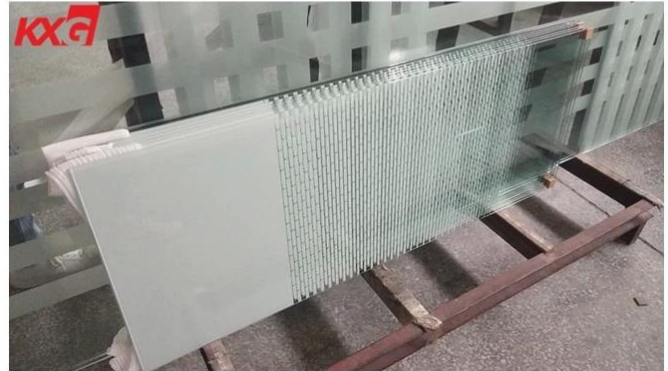

طباعة الشاشة الحريرية الزخرفية سلامة الزجاج المقسى بناء 13.52mm مصنع الزجاج

المقدمة

الزجاج المطبوع على الحرير هو نوع خاص من الزجاج الزخرفي المصنوع من خلال طباعة طبقة من الحبر الخزفي على سطح الزجاج من خلال شبكة الشاشة للتطيف أو [الحرارة تعزيز](#) عملية ، والزجاج الرقائقي المطبوع على الشاشة الحريرية يجمع بين الزجاج والتي تتميز بسلامة عالية وزجاج ممتاز ، SGP أو PVB المطبوع على الشاشة الحريرية وزجاج الأمان الشفاف مع الطبقة الداخلية مزخرف ، وتستخدم على نطاق واسع للديكور الداخلي والديكور الخارجي.

المميزات

1. إن زجاج الشاشة المغطى بالطباعة الممتين ، مقاوم للخدش ، وميزاته المقاومة للأحماض والرطوبة تحافظ على الألوان لعقود ، مما قد يساعد في توفير الكثير من تكلفة الاستبدال.
2. الزجاج الرقائقي المعماري الخزفي يعطي التحكم الفني في انتقال الحرارة والضوء. عن طريق زيادة تغطية السيراميك على الزجاج ، عامل التظليل واضح والجسم [زجاج ملون](#) زيادة مما يتيح مرونة أكبر في الاختيار والتصميم ، وتوفير وفورات في التكاليف المحتملة في استهلاك الطاقة.
3. يمكن للزجاج المصقول المطبوع على الشاشة القيام بأي صورة ونمط ، مما يجعله طريقة رائعة لخلق مظاهر تتراوح من خفية إلى جريئة ، وحتى مع تأثير مضاد للوهج ، يمكن أن يساعد في الاستمتاع بالتصميم أكثر راحة.
4. PVB / SGP بالشاشة الحريرية سلامة الزجاج مغلقة هو آمن للغاية ، وليس من السهل كسره بسبب الزجاج المقسى القوي و . ولن تسقط لإيذاء الإنسان ، PVB / SGP الصعب ، وحتى الزجاج المكسور ، ستلتصق القطع الزجاجية المكسورة على

تطبيقات

يمكن للزجاج المصنوع حسب الطلب والحصري للطباعة على الحرير أن يقدم للمهندسين وأخصائيي التصميم الداخلي والمصممين خيارات مذهلة ، لذلك يستخدم على نطاق واسع كقواطع زجاجية وشاشات خارجية [الدرابزينات الزجاجية](#)، والجدران الستائر الزجاجية المعمارية ، والأرضيات والزجاج سلامة الدرج ، الخ