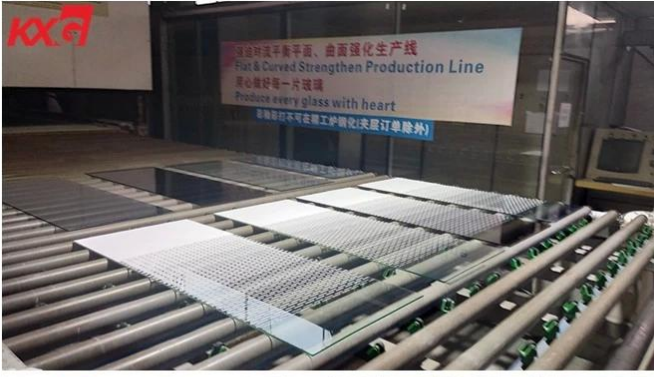

طباعة الشاشة الحريرية الزخرفية سلامة الزجاج المقسى بناء 13.52mm مصنع الزجاج

المقدمة

الزجاج المطبوع على الحرير هو نوع خاص من الزجاج الزخرفي المصنوع من خلال طباعة طبقة من الحبر الخزفي على سطح الزجاج من خلال شبكة الشاشة للتطيف أو [الحرارة تعزيز](#) عملية ، والزجاج الرقائقي المطبوع على الشاشة الحريرية يجمع بين الزجاج والتي تتميز بسلامة عالية وزجاج ممتاز ، SGP أو PVB المطبوع على الشاشة الحريرية وزجاج الأمان الشفاف مع الطبقة الداخلية مزخرف ، وتستخدم على نطاق واسع للديكور الداخلي والديكور الخارجي.

المميزات

1. إن زجاج الشاشة المغطى بالطباعة الممتين ، مقاوم للخدش ، وميزاته المقاومة للأحماض والرطوبة تحافظ على الألوان لعقود ، مما قد يساعد في توفير الكثير من تكلفة الاستبدال.
2. الزجاج الرقائقي المعماري الخزفي يعطي التحكم الفني في انتقال الحرارة والضوء. عن طريق زيادة تغطية السيراميك على الزجاج ، عامل التظليل واضح والجسم [زجاج ملون](#) زيادة مما يتيح مرونة أكبر في الاختيار والتصميم ، وتوفير وفورات في التكاليف المحتملة في استهلاك الطاقة.
3. يمكن للزجاج المصقول المطبوع على الشاشة القيام بأي صورة ونمط ، مما يجعله طريقة رائعة لخلق مظاهر تتراوح من خفية إلى جريئة ، وحتى مع تأثير مضاد للوهج ، يمكن أن يساعد في الاستمتاع بالتصميم أكثر راحة.
4. PVB / SGP بالشاشة الحريرية سلامة الزجاج مغلقة هو آمن للغاية ، وليس من السهل كسره بسبب الزجاج المقسى القوي و . ولن تسقط لإيذاء الإنسان ، PVB / SGP الصعب ، وحتى الزجاج المكسور ، ستلتصق القطع الزجاجية المكسورة على