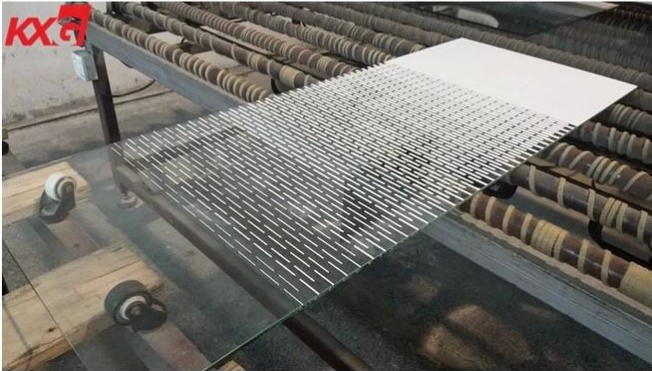

طباعة الشاشة الحريرية الزخرفية سلامة الزجاج المقسى بناء 13.52mm مصنع الزجاج

المقدمة

الزجاج المطبوع على الحرير هو نوع خاص من الزجاج الزخرفي المصنوع من خلال طباعة طبقة من الحبر الخزفي على سطح الزجاج من خلال شبكة الشاشة للتطيف أو [الحرارة تعزيز](#) عملية ، والزجاج الرقائقي المطبوع على الشاشة الحريرية يجمع بين الزجاج والتي تتميز بسلامة عالية وزجاج ممتاز ، SGP أو PVB المطبوع على الشاشة الحريرية وزجاج الأمان الشفاف مع الطبقة الداخلية مزخرف ، وتستخدم على نطاق واسع للديكور الداخلي والديكور الخارجي.

المميزات

1. إن زجاج الشاشة المغطى بالطباعة الممتين ، مقاوم للخدش ، وميزاته المقاومة للأحماض والرطوبة تحافظ على الألوان لعقود ، مما قد يساعد في توفير الكثير من تكلفة الاستبدال.
2. الزجاج الرقائقي المعماري الخزفي يعطي التحكم الفني في انتقال الحرارة والضوء. عن طريق زيادة تغطية السيراميك على الزجاج ، عامل التظليل واضح والجسم [زجاج ملون](#) زيادة مما يتيح مرونة أكبر في الاختيار والتصميم ، وتوفير وفورات في التكاليف المحتملة في استهلاك الطاقة.
3. يمكن للزجاج المصقول المطبوع على الشاشة القيام بأي صورة ونمط ، مما يجعله طريقة رائعة لخلق مظاهر تتراوح من خفية إلى جريئة ، وحتى مع تأثير مضاد للوهج ، يمكن أن يساعد في الاستمتاع بالتصميم أكثر راحة.
4. PVB / SGP بالشاشة الحريرية سلامة الزجاج مغلقة هو آمن للغاية ، وليس من السهل كسره بسبب الزجاج المقسى القوي و . ولن تسقط لإيذاء الإنسان ، PVB / SGP الصعب ، وحتى الزجاج المكسور ، ستلتصق القطع الزجاجية المكسورة على

تطبيقات

يمكن للزجاج المصنوع حسب الطلب والحصري للطباعة على الحرير أن يقدم للمهندسين وأخصائيي التصميم الداخلي والمصممين خيارات مذهلة ، لذلك يستخدم على نطاق واسع كقواطع زجاجية وشاشات خارجية [الدرابزينات الزجاجية](#)، والجدران الستائر الزجاجية المعمارية ، والأرضيات والزجاج سلامة الدرج ، الخ

KXG طباعة 13.52 مم من الزجاج المقسى المطلي في مصنع بناء زجاج