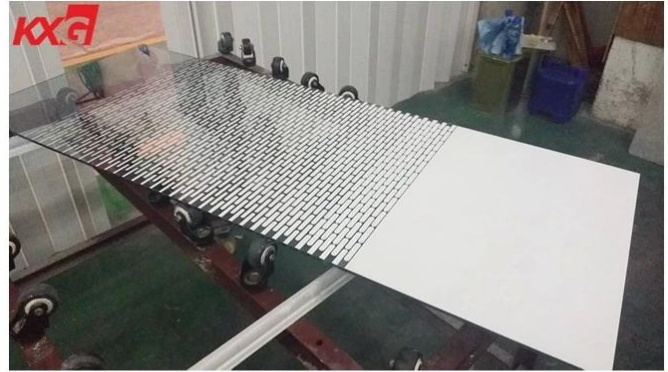

طباعة الشاشة الحريرية الزخرفية سلامة الزجاج المقسى بناء 13.52mm مصنع الزجاج

المقدمة

الزجاج المطبوع على الحرير هو نوع خاص من الزجاج الزخرفي المصنوع من خلال طباعة طبقة من الحبر الخزفي على سطح الزجاج من خلال شبكة الشاشة للتطيف أو [الحرارة تعزيز](#) عملية ، والزجاج الرقائقي المطبوع على الشاشة الحريرية يجمع بين الزجاج والتي تتميز بسلامة عالية وزجاج ممتاز ، SGP أو PVB المطبوع على الشاشة الحريرية وزجاج الأمان الشفاف مع الطبقة الداخلية مزخرف ، وتستخدم على نطاق واسع للديكور الداخلي والديكور الخارجي.

المميزات

1. إن زجاج الشاشة المغطى بالطباعة الممتين ، مقاوم للخدش ، وميزاته المقاومة للأحماض والرطوبة تحافظ على الألوان لعقود ، مما قد يساعد في توفير الكثير من تكلفة الاستبدال.
2. الزجاج الرقائقي المعماري الخزفي يعطي التحكم الفني في انتقال الحرارة والضوء. عن طريق زيادة تغطية السيراميك على الزجاج ، عامل التظليل واضح والجسم [زجاج ملون](#) زيادة مما يتيح مرونة أكبر في الاختيار والتصميم ، وتوفير وفورات في التكاليف المحتملة في استهلاك الطاقة.
3. يمكن للزجاج المصقول المطبوع على الشاشة القيام بأي صورة ونمط ، مما يجعله طريقة رائعة لخلق مظاهر تتراوح من خفية إلى جريئة ، وحتى مع تأثير مضاد للوهج ، يمكن أن يساعد في الاستمتاع بالتصميم أكثر راحة.
4. PVB / SGP بالشاشة الحريرية سلامة الزجاج مغلقة هو آمن للغاية ، وليس من السهل كسره بسبب الزجاج المقسى القوي و . ولن تسقط لإيذاء الإنسان ، PVB / SGP الصعب ، وحتى الزجاج المكسور ، ستلتصق القطع الزجاجية المكسورة على

تطبيقات

يمكن للزجاج المصنوع حسب الطلب والحصري للطباعة على الحرير أن يقدم للمهندسين وأخصائيي التصميم الداخلي والمصممين خيارات مذهلة ، لذلك يستخدم على نطاق واسع كقواطع زجاجية وشاشات خارجية [الدرابزينات الزجاجية](#)، والجدران الستائر الزجاجية المعمارية ، والأرضيات والزجاج سلامة الدرج ، الخ