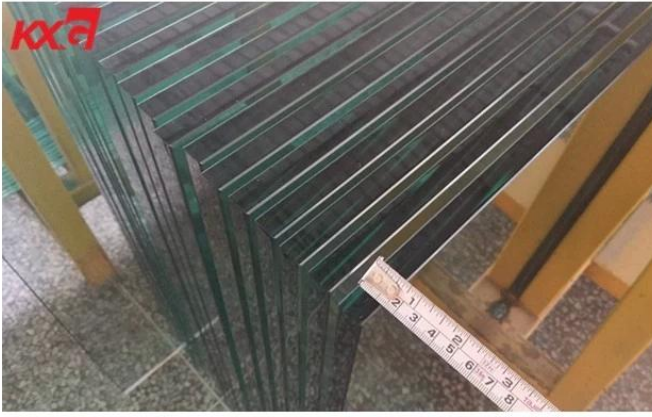

اختيار أخرى

زجاجًا مقسىًا بقطر 5 مم ، وزجاجًا مقسىًا إضافيًا بقطر 5 مم ، وزجاجًا مقسىًا بقطر 6 مم ، وزجاج مقسى صافي بقطر 6 مم ، كXG كما يُنتج زجاج البناء وزجاج مقسى واضح بقطر 8 مم ، وزجاج مقسى صافي عيار 8 مم ، وزجاج مقسى عيار 10 مم ، وزجاج مقسى عيار 10 مم ، و 12 مم الزجاج المقسى الشفاف ، الزجاج المقسى الشفاف الإضافي إلخ ، الشفاف ، الزجاج المقسى الشفاف 12 مم ، الزجاج المقسى الشفاف 19 مم ، [19 مم من الزجاج المقسى الشفاف الإضافي](#) إلخ.