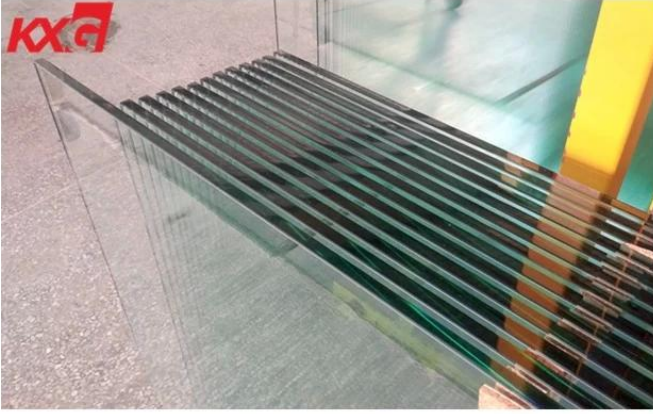

حافة العمل

C) وحافة القلم الرصاص (الحافة T) يمكن إجراء أي حواف بشكل مثالي على الزجاج المقسى بسلامة 15 مم ، مثل الحافة المصقولة المسطحة (حافة والحافة غير اللامعة وحافة الزاوية المستديرة ogee والحافة المائلة وحافة

الأشكال

الزجاج يمكن أن تفعل أيضا الشكل [15 ملم إضافي تشديد الزجاج](#)، مثل جولة ، شبه kunxuing ، باستثناء مستطيل 15 ملليمتر تشديد الزجاج السلامة منحرف ، موازية ، الخ

الوضعية mm خفف من الزجاج واضحة 15

- الدرايزينات الزجاجية
- كوة زجاجية
- مظلة زجاجية
- [شاشات دش](#)
- أثاث مثل أسطح الطاولات
- آخرين كثر.