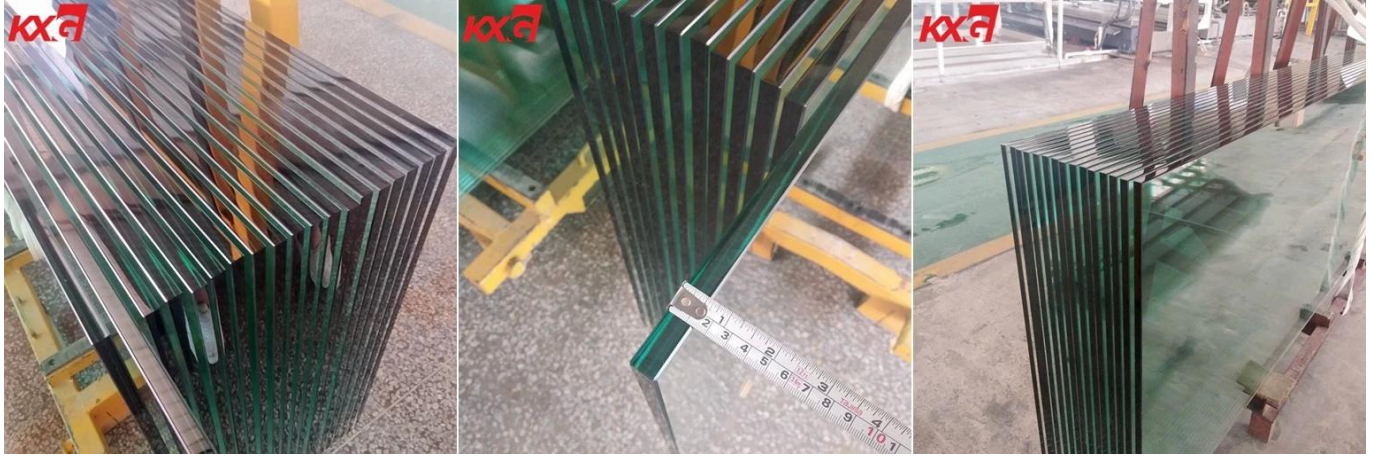

سلامة الزجاج المقسى بقطر 15 مم - أسعار جيدة لإنتاج الزجاج المقسى من قبل مصنع زجاج البناء المحترف

تشديد الزجاج المقسى mm حول خفض 15

إنتاج الكثير من الزجاج المقسى ، اسم الزجاج المقسى ملفق أيضًا بتسخين الزجاج الصلب إلى أكثر من 600 درجة مئوية وتبريده [Kunxing مصنع الزجاج](#) بسرعة ، ث الذي يحبس الأسطح الخارجية للزجاج في حالة انضغاط عالٍ ، وكذلك قلب أو مركز الزجاج في تعويض التوتر. إنه زجاج أمان يستخدم عندما تكون القوة والمقاومة الحرارية والأمان اعتبارات مهمة.

صفة مميزة mm خفف من الزجاج واضحة 15

1. قوة عالية

يعمل الزجاج المقسى بشكل جيد في مقاومة الانحناء وضرره بسبب قوته العالية التي تبلغ 3-5 مرات من الزجاج الصلب العادي، إنها قادرة على تحمل ضغط 95 Mpa السطح من.

2. سلامة عالية

عندما يتم تكسير الزجاج المقسى ، فإنه يتحول إلى حبيبات أليوية بزوايا مفرغة ، مما يضمن السلامة للتأكد من أن الإنسان غير ضار ، وعملية التشديد تقلل إلى حد كبير من خطر الكسر الحراري لضمان فقدان أقل.