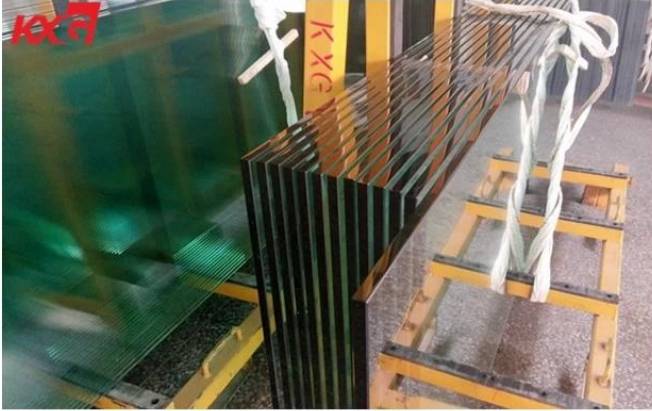

اختيار أخرى

زجاجًا مقسىًا بقطر 5 مم ، وزجاجًا مقسىًا إضافيًا بقطر 5 مم ، وزجاجًا مقسىًا بقطر 6 مم ، وزجاج مقسى صافي بقطر 6 مم ، كXG كما يُنتج زجاج البناء وزجاج مقسى واضح بقطر 8 مم ، وزجاج مقسى صافي عيار 8 مم ، وزجاج مقسى عيار 10 مم ، وزجاج مقسى عيار 10 مم ، و 12 مم الزجاج المقسى الشفاف ، الزجاج المقسى الشفاف الإضافي إلخ ، الشفاف ، الزجاج المقسى الشفاف 12 مم ، الزجاج المقسى الشفاف 19 مم ، [19 مم من الزجاج المقسى الشفاف الإضافي](#) إلخ.

التعبئة mm خفف من الزجاج المقسى 15