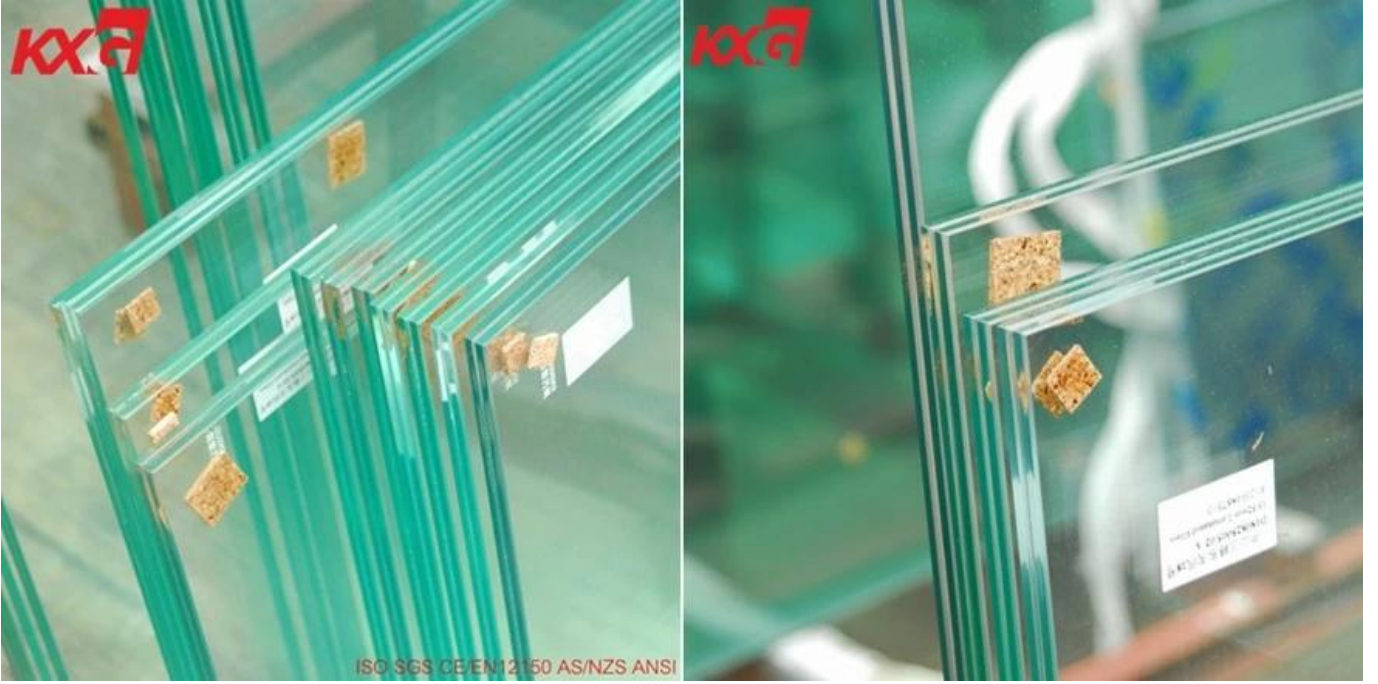

واضح مغلفة الزجاج المقسى للدرابزين ، 884 السلامة الدرايزين تشديد 17.52mm مغلفة مصنع زجاج البناء في الصين

لماذا نختار؟ 17.52 واضح خفف مغلفة درابزين الزجاج؟

درايزين الزجاج ماكسي ميض إدراك الفضاء من خلال مظهر عصري بسيط ، مع الاحتفاظ بالمناظر مع توفير الأمن والسلامة للدرج والشرفات والطوابق. توفر هذه المعدات مميزة معمارية دائمة تعزز وتصنيف قيمة إلى منزلك. هناك العديد من الزجاج الذي يمكننا استخدامه للدرابزين. ، مثل الزجاج المقسى ، الزجاج الرقائقي ، زجاج ملون، زجاج عاكس زجاج بلوري، الزجاج بالشاشة الحريرية وهلم جرا. نحن نحترم اختيار العميل ولكننا نقدم أيضًا النصيحة الأكثر احترافًا.

واضح مغلفة الزجاج المقسى mm تفاصيل 17.52

1. [تشديد زجاج. mm واضح 8](#) + SGP أو PVB فيلم mm واضح خفف من الزجاج + 1.52 MM تكوين: 8 .
2. الشكل: شكل مسطح أو منحنى.
3. Size: وفقاً لرسم التصميم.
4. العملية الاختيارية: حافة مصقولة ، ركن السلامة ، ثقب الحفر ، قطع المياه النفاثة بها ، هدا ، الترقق

(خيارات الزجاج ل درابزين: (شقة ومنحنى متوفرة

1. واضح خفف من الزجاج 6 مم 8 مم 10 مم 12 مم 15 مم 19 مم .
2. تشديد الزجاج اللون 6 مم 8 مم 10 مم 12 مم .

3. 4 + 4 الرقائق الزجاج mm ، 5 + 5mm ، 6 + 6mm ، 8 + 8mm ، 10 + 10mm ، 12 + 12mm ، مع أي لون ، أو PVB أو SGP أو EVA. يمكن أن يكون لون الزجاج من البرونز أو الأزرق أو الأزرق الداكن أو الأخضر الفاتح أو الأخضر الداكن أو اليورو غرام. أذ. و غرام الظلام أذ
4. شاشة الطباعة الزجاج المقسى 6 مم 8 مم 10 مم 12 مم 15 مم 19 مم ، يمكن إنتاج أي لون وتصميم حسب متطلبات الزبون
5. متجمد الزجاج المقسى 6 مم 8 مم 10 مم 12 مم 15 مم 19 مم ، لون الزجاج المتاح واضح ، البرونز ، الأزرق ، الأخضر ، و غرام أذ