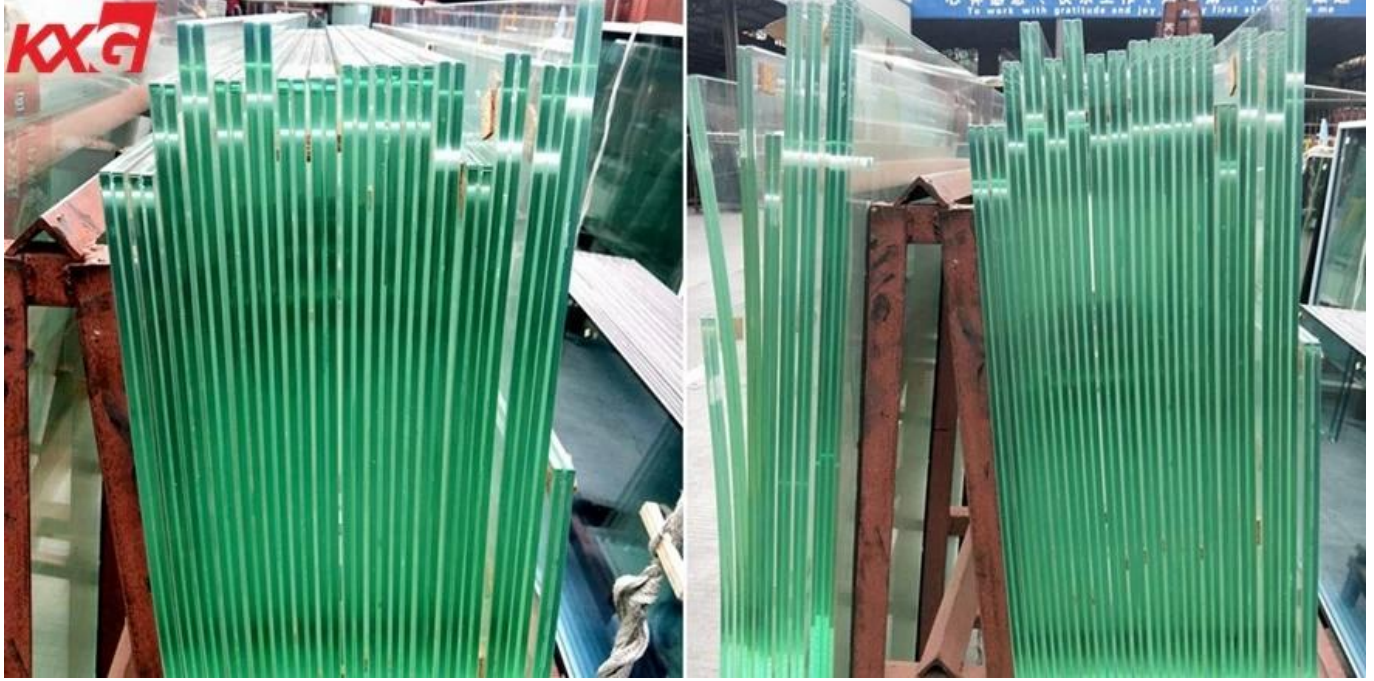

3. 4 + 4 الرقائق الزجاج mm ، 5 + 5mm ، 6 + 6mm ، 8 + 8mm ، 10 + 10mm ، 12 + 12mm ، مع أي لون ، أو PVB أو SGP أو EVA. يمكن أن يكون لون الزجاج من البرونز أو الأزرق أو الأزرق الداكن أو الأخضر الفاتح أو الأخضر الداكن أو اليورو غرام. أذ. و غرام الظلام أذ
4. شاشة الطباعة الزجاج المقسى 6 مم 8 مم 10 مم 12 مم 15 مم 19 مم ، يمكن إنتاج أي لون وتصميم حسب متطلبات الزبون
5. متجمد الزجاج المقسى 6 مم 8 مم 10 مم 12 مم 15 مم 19 مم ، لون الزجاج المتاح واضح ، البرونز ، الأزرق ، الأخضر ، و غرام أذ

مثل الآخرين [لون مغلفة بالشاشة الحرارية الزجاج](#)، زجاج مصفي مقسى متجمد ، زجاج مقسى مقسى بالحرارة ، إلخ. يمكن للعملاء الاختيار وفقاً للاحتياجات الفعلية للزجاج ، وكل ذلك لسور البناء الأكثر أماناً والأفضل مطهرًا

شركة الزجاج أفضل خدمة Kunxing

الرسم لتأكيد العملاء قبل الإنتاج الضخم. CAD يمكننا إصدار
15-7 days وقت التسليم السريع لكل طلب خلال
نحن نقدم ضمان لمدة 15 سنة على الأقل. ، CE اس جي اس و ISO زجاج عالي الجودة مع
التعبئة القوية والسلامة التحميل والقيام التأمين بحرية للعملاء

مصنع الزجاج Kunxing buiding خط إنتاج درابزين الزجاج المقسى واضح المقسى على 884