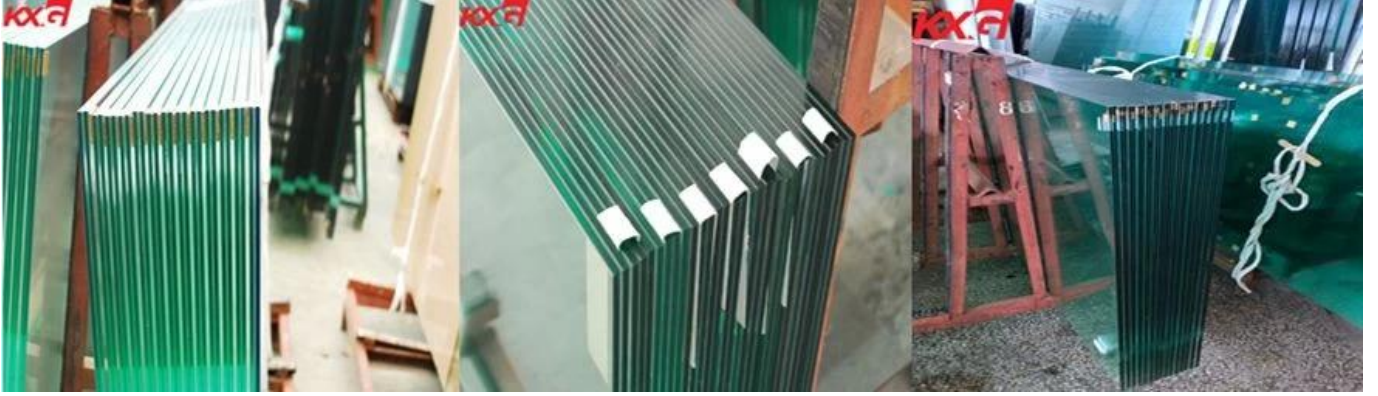

واضح مغلفة الزجاج المقسى، 884 مضاد للكسر مصنع الزجاج PVB 17.52mm الصين مغلفة

حوالي 17.52 مم واضح الزجاج المقسى مغلفة

مم واضح زجاج المقسى مغلفة يتكون من قطعتين من الزجاج المقسى الشفاف مقاس 8 مم والمربوطة بشكل دائم مع 17.52 مم من خلال عملية تسخين مضبوطة ومضغوطة بدرجة عالية. تؤدي عملية التصفيح إلى تجميع الألواح PVB 1.52 الطبقة البينية A. الزجاجية معًا في حالة حدوث كسر ، مما يقلل من خطر الضرر. تصنف الزجاج الرفائقي كزجاج أمان من الدرجة

واضح الزجاج المقسى مغلفة مميزة 17.52mm

حماية عالية

يتميز بالصلابة القوية ويمكنه امتصاص وإضعاف كتلة من PVB عند مهاجمة الزجاج الرفائقي بقوة خارجية ، يصعب اختراقه لأن فيلم الطاقة المذهلة. حتى لو تم كسره ، فإن الشظايا سوف تلتصق بالطبقة البينية وليس مبعثرة.

عزل الصوت

هو نوع من المواد العزوية ويمكن أن يحجب الموجات الصوتية. لذلك ، يوفر زجاج الأمان الرقائقي أداء عزل صوت أفضل PVB فيلم من الزجاج النقي بنفس السماكة .

خلق الحس الجمالي لبناء

يقوم الزجاج الرقائقي بتجميل المباني وتنسيق مظاهرها مع المناظر المحيطة التي تلبى طلب المهندسين المعماريين .

مواصفات الزجاج المقسى واضح المقسى 17.52mm

PVB التركيب: مكون من قطعتين من الزجاج المقسى الشفاف مقاس 8 مم مع أربع طبقات شفافة الحجم: الحد الأقصى للحجم: 3300 * 13000 مم ، الحد الأدنى للحجم: 300 * 300 مم (يمكن إنتاج أي حجم مخصص) حواف البولندية ، ثقب الحفر ، زوايا السلامة المقطوعة ، قطع الشقوق ، القواطع ، جميع عمليات المعالجة يجب أن تتم ، لكن يجب أن تنتهي قبل التقسية .