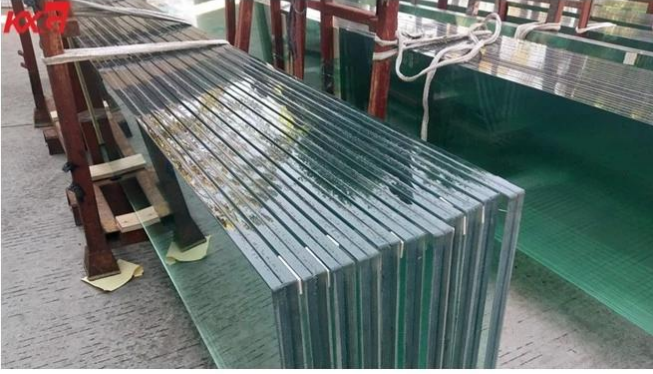

يتم استخدامه للمصراع الستار. أنشأت ، SGP ، وال الزجاج المقسى واضح 19mm + SGP + 19mm [بناء مصنع الزجاج](#) تنتج 19 KXG. أكثر من 20 سنة. المنتج الرئيسي هو زجاج صلب ، الزجاج الرقائقي ، زجاج معزول ، زجاج بلوري و دش زجاج الباب KXG.

معلومات الزجاج مغلقة SGP

أيضًا SGP فيلم الزجاج السلامة. تسمى SGP سترك مع [الزجاج الرقائقي](#) مصنوعة من اثنين أو أكثر من الزجاج SGP 1. Sentry glass plus ، وهو نوع واحد من المواد الرقائقي عالية الأداء التي طورتها دوبونت ، حصلت كوراري في نهاية عام ، 2014.

واضح خفف الزجاج الرقائعي SGP + 19mm SGP تطبيقات 2.67 + 19

نظرًا لكونه أحد أكثر الزجاجات أمانًا ، والذي يستخدم على نطاق واسع في الأماكن الشاهقة ، فقد تضمن مكان أمان الأشخاص

1. مقاومة النوافذ والأبواب وكوة Hurricane.
2. مكافحة رصاصة النوافذ والأبواب والواجهات
3. المدعومة وذات حواف مفتوحة ، والواجهات والستائر Mimimally.
4. الزجاج مغلقة أسلم الزجاج مغلقة ، عندما يكسر ، يمكن للناس أيضا الوقوف على الزجاج. الناس لن تسقط SGP .
آخرين كثر.