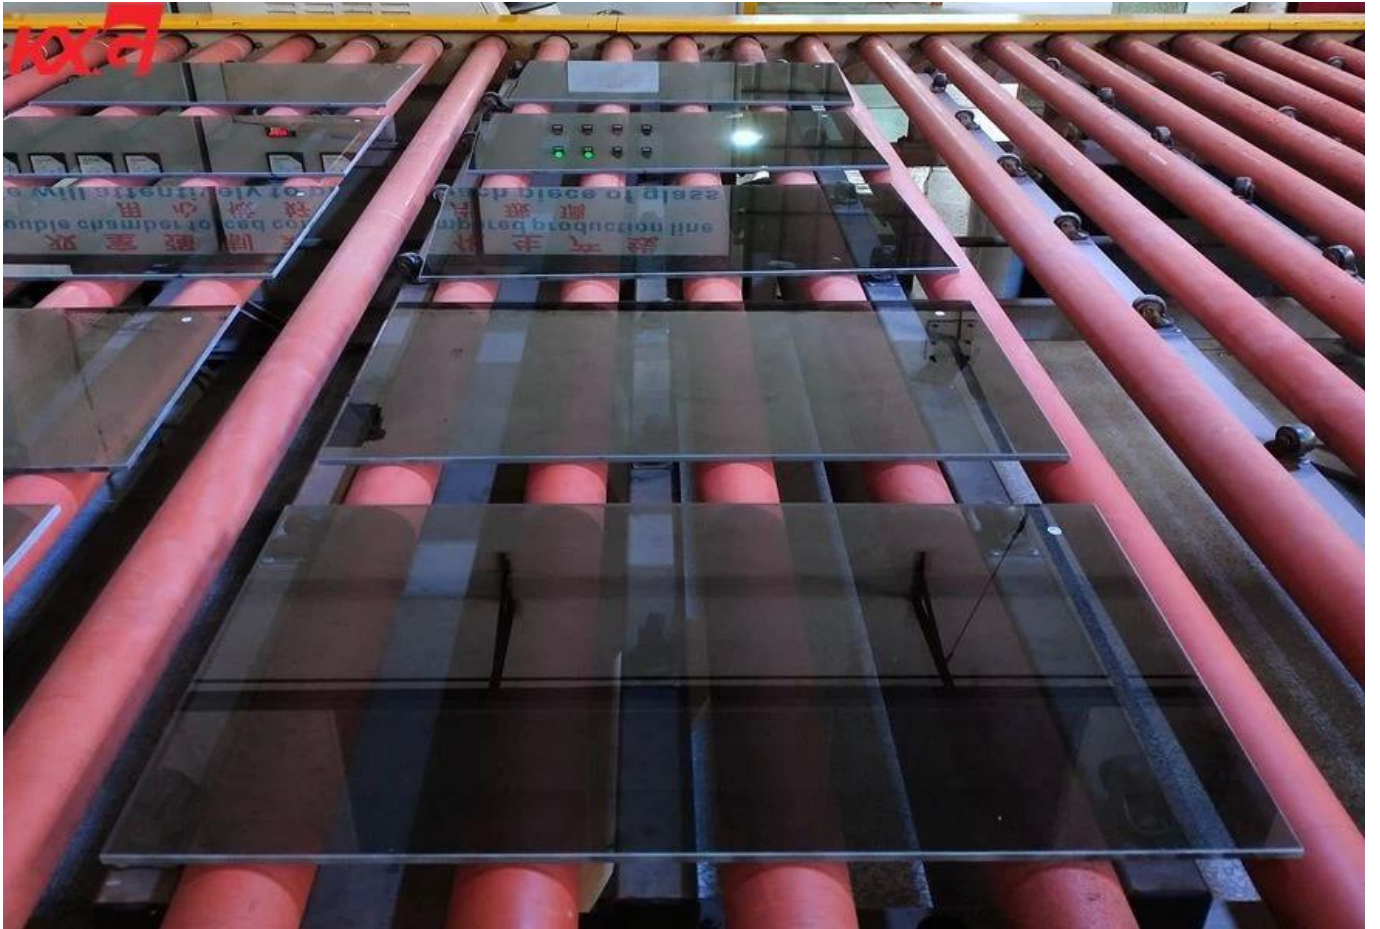

الصين مصنع زجاج الحائط الساتر التجاري، زجاج عاكس للحرارة 6 مم ، زجاج مطلي بالتحكم الشمسي 6 مم

حول 6 مم واضح عاكس زجاج

الزجاج العاكس 6 مم هو منتج ناتج عن الطلاء متعدد المعادن على الزجاج المصقول الشفاف 6 مم كمواضع. من خلال تطبيق طلاء الفراغ ، يتميز المنتج النهائي بتأثيرات بصرية مختلفة وميزات بصرية وحرارية مختلفة ، وهو عبارة عن زجاج عائم شفاف عادي مع طلاء معدني لتقليل الحرارة الشمسية. ينتج هذا الطلاء المعدني الخاص أيضاً تأثير المرآة ، مما يمنع الهدف من الرؤية من خلال الزجاج. يستخدم بشكل رئيسي في الواجهات ، وهو جاهز للقطع وتقوية الحرارة وتشديدها ، ويسمى هذا المنتج أحياناً "طبقة صلبة" عاكسة.

مواصفات زجاج عاكس 6 مم:

1. 6mm 2140 ، 2250x3300mm ، 2140x1650mm ، 2440x1650mm ، 2440x3300mm ، وما إلى ذلك ، يمكن إنتاج حجم مخصص حسب متطلبات العميل ،
2. سماكة أخرى: 4 مم 5 مم 5.5 مم 6 مم 8 مم 10 مم ، إلخ .
3. التسليم: يستغرق 7-15 أيام بعد تأكيد النظام .
4. Package: قفص الخشب الرقائقي تصدير قوية مع مسحوق البنية .

تطبيق زجاج عاكس واضح:

- تقطيع طبقة واحدة إلى حجم استخدام النوافذ
- عملية الزجاج العاكسة الواضحة في الزجاج العاكس المقسى و [زجاج مصفح عاكس](#)، تستخدم للأبواب ، كوة ، سقف ، شرفة ، إلخ ، [الدرابزينات](#)، إلخ
- عملية زجاج عاكس واضحة في الزجاج المعزول ، يمكن استخدامها للأقسام ، الحائط الساتر ، إلخ