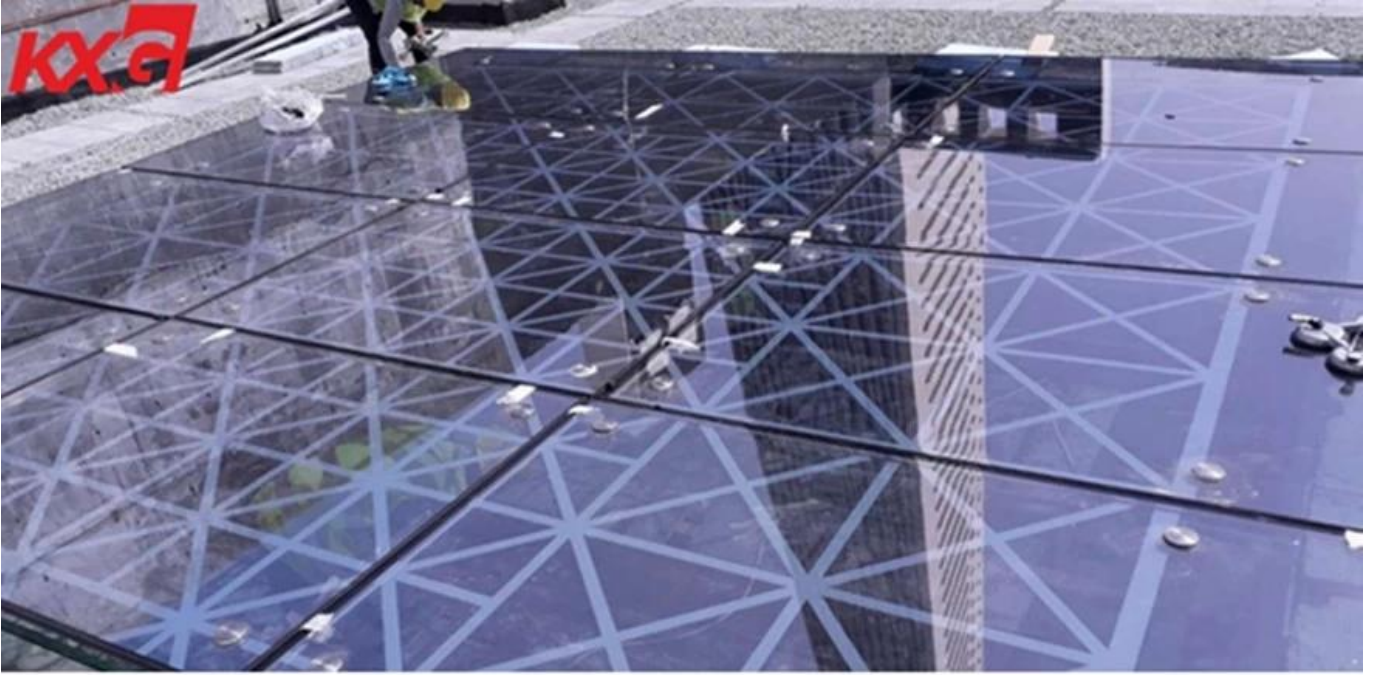

هذا النوع من الزجاج المزدوج يتكون من قطعتين من الزجاج [8 مم طباعة حريرية واضحة الزجاج المقسى](#) وزجاج عاكس رمادي 8 مبطنة من خلال أنابيب ألومنيوم مملوءة من الداخل بالمجفف. يتم نفخ مساحة الهواء بالهواء ISO مم. القطع الزجاجية المختلفة هي الجاف أو الغاز الخامل ومختومة بمطاط البوتيل ، أو عديد الكبريتيد ، أو لاصق هيكلي لتشكيل الزجاج مع مساحة جافة

طباعة حريرية عاكسة رمادية تشديد زجاج زجاجي مزدوج 8mm + 12A + 8mm

كوة يسمى الزجاج أيضًا زجاج السقف وزجاج فتحة السقف و المظلة الزجاجية إلخ. السقف الزجاجي كمادة بناء شعبية جديدة أي كان في الإقامة أو التجارية. [استخدام الزجاج للنافذة](#) من ناحية ، يجعل الضوء يخرج من الداخل بالكامل ، من ناحية أخرى ، مقارنة بالخرسانة ، والمواد الزجاجية أقل وزنًا وتجعل المبنى أكثر جاذبية

ما هي ميزة زجاج السقف؟

1. إن إنشاء بئر خفيف باستخدام الزجاج في السقف هو طريقة شائعة لإدخال الضوء إلى المناطق المركزية من المبنى.
2. الكسوة الزجاجية في المبنى تلي المتطلبات الوظيفية للإضاءة ، الاحتفاظ بالحرارة وتوفير الطاقة.
3. استخدام الزجاج في أعمال البناء يضيف جمالاً للمبنى ، الزجاج مادة ممتازة للعزل الحراري ، عزل المياه والحفاظ على الطاقة.
4. الزجاج موصل للحرارة. يوفر الطاقة في تكييف الهواء في المبنى.