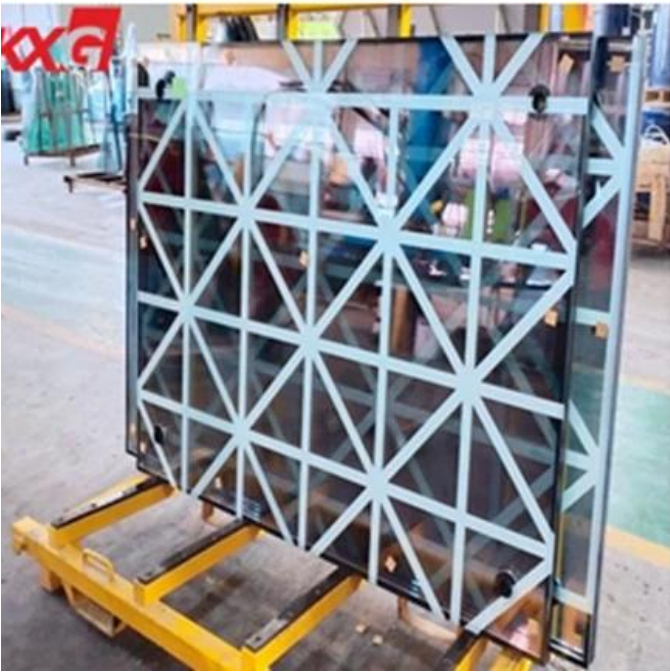

الرمادي طباعة الشاشة الحرارية العاكسة الزجاج المعزول 8mm + 12A + 8mm الرمادي عاكس للحرارة مقاوم للحرارة توفير 8mm + 12A + 8mm المقسى ، 8 زجاج مزدوج للزجاج

مم زجاج مقسى رمادي عاكس 8 + A حوالي 8 مم طباعة حريرية واضحة زجاج مقسى + 12

هذا النوع من الزجاج المزدوج يتكون من قطعتين من الزجاج [8 مم طباعة حريرية واضحة الزجاج المقسى](#) وزجاج عاكس رمادي 8 مبطنة من خلال أنابيب ألومنيوم مملوءة من الداخل بالمجفف. يتم نفخ مساحة الهواء بالهواء ISO مم. القطع الزجاجية المختلفة هي الجاف أو الغاز الخامل ومختومة بمطاط البوتيل ، أو عديد الكبريتيد ، أو لاصق هيكلي لتشكيل الزجاج مع مساحة جافة

طباعة حريرية عاكسة رمادية تشديد زجاج زجاجي مزدوج 8mm + 12A + 8mm

كوة يسمى الزجاج أيضًا زجاج السقف وزجاج فتحة السقف و المظلة الزجاجية إلخ. السقف الزجاجي كمادة بناء شعبية جديدة أي كان في الإقامة أو التجارية. [استخدام الزجاج للنافذة](#) من ناحية ، يجعل الضوء يخرج من الداخل بالكامل ، من ناحية أخرى ، مقارنة بالخرسانة ، والمواد الزجاجية أقل وزنًا وتجعل المبنى أكثر جاذبية

ما هي ميزة زجاج السقف؟

1. إن إنشاء بئر خفيف باستخدام الزجاج في السقف هو طريقة شائعة لإدخال الضوء إلى المناطق المركزية من المبنى.
2. الكسوة الزجاجية في المبنى تلي المتطلبات الوظيفية للإضاءة ، الاحتفاظ بالحرارة وتوفير الطاقة.
3. استخدام الزجاج في أعمال البناء يضيف جمالاً للمبنى ، الزجاج مادة ممتازة للعزل الحراري ، عزل المياه والحفاظ على الطاقة.
4. الزجاج موصل للحرارة. يوفر الطاقة في تكييف الهواء في المبنى.