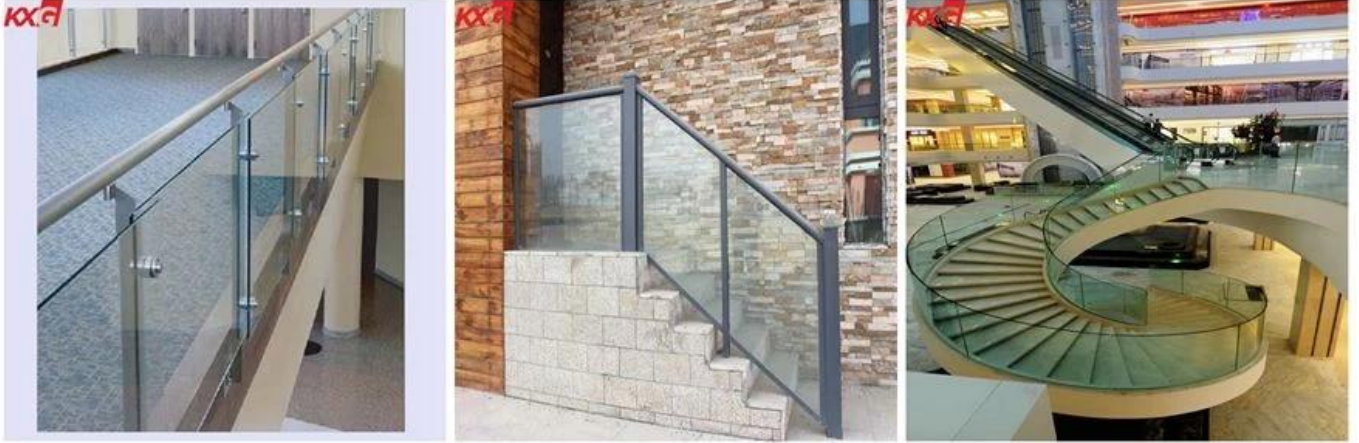

الصين مصنع المهنية الزجاج المنحني ، 8 مم الزجاج المقوس منحنى الدرابزين

درايزين الزجاج، وهو أكثر وأكثر شعبية تستخدم لتزيين الخارج أو داخل منزلك. فهي ليست فقط جذابة ، ولكن أيضا أكثر صديقة للبيئة والسلامة.