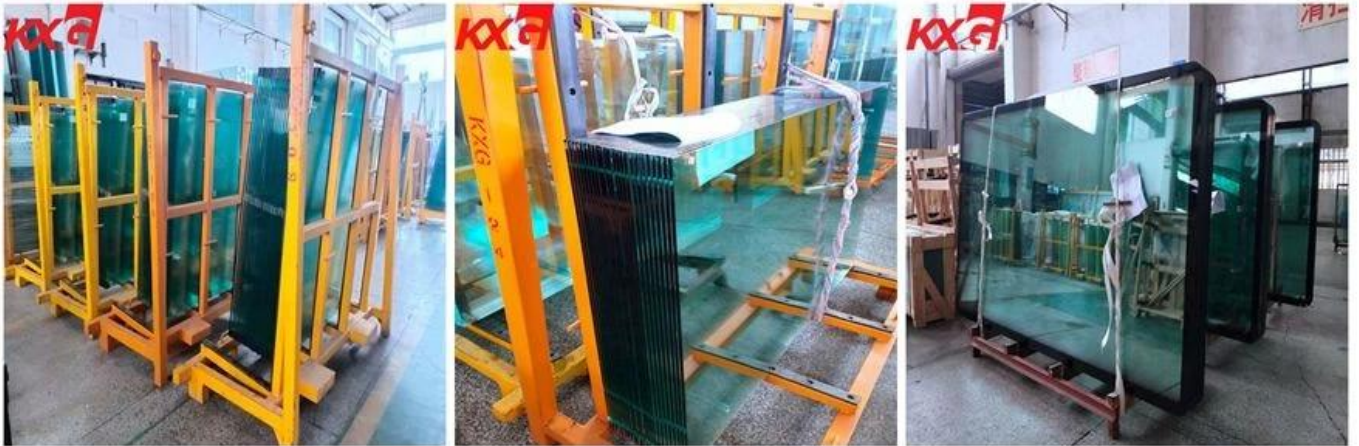

مزايا درايزين الزجاج خفف

1. من الشكل ، يمكن أن يكون منحنياً أو مسطحاً ؛ من اللون ، تتوفر / واضحة جداً / خضراء / زرقاء / برونزية / رمادية ؛ فهي متعددة 1. textures.you الاستعمالات بشكل لا يصدق ، وهي متوفرة في العديد من خيارات الإطارات والتثبيت المختلفة ، وبألوان مختلفة و يمكنك استخدام الدرابزينات الزجاجية في أي أنماط من منزلك.

2. سلامة ومثانة شديدة ، فهي سميكة للغاية وسلامة ، وهو أمر صعب للغاية للكسر. حتى في هذه الحالة التي يتم فيها كسرها ، فهي 2. أيضاً غير مؤذية للبشر ، وشظايا الزجاج ليست حادة ، مما يعني أن يعتبر الزجاج خياراً رائعاً لأي منطقة ، حتى في المنازل التي قد يوجد فيها أطفال.