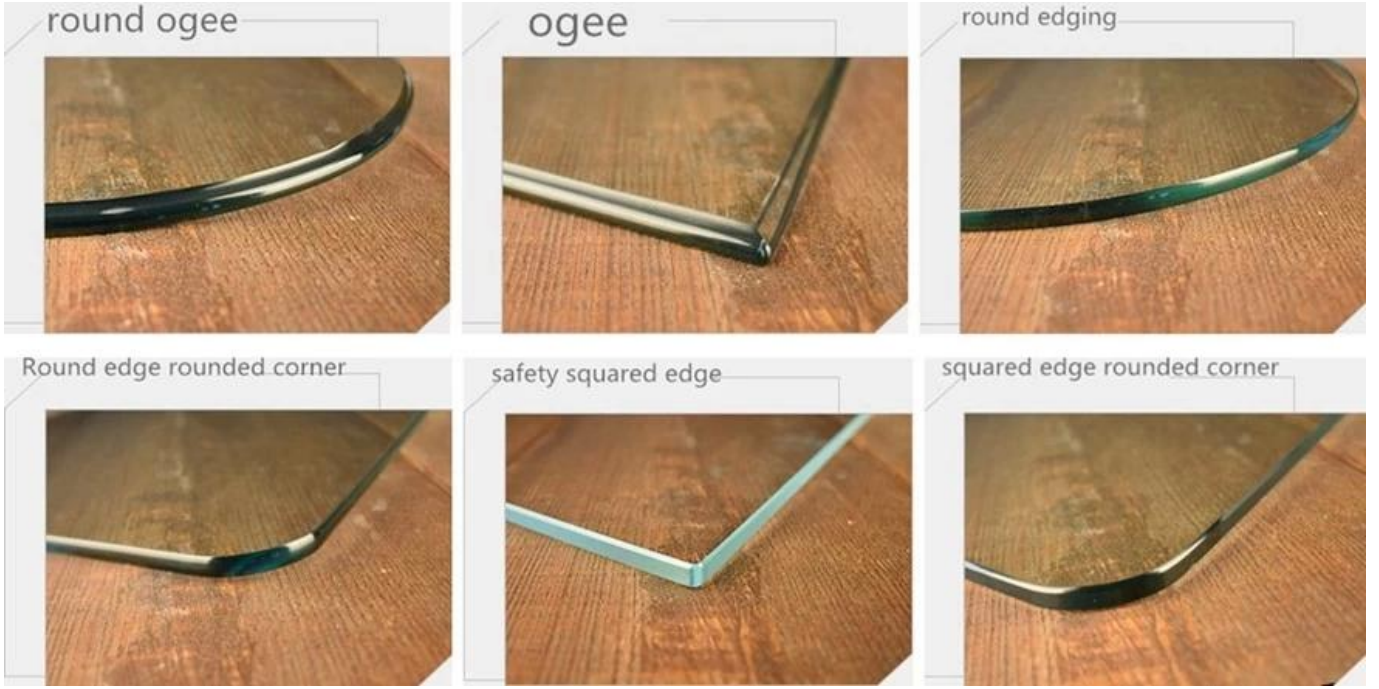

تطبيق الجدول الزجاج الأعلى

يمكن حماية الزجاج المقسى بأعلى الطاولة للأطفال في حالة الكسر.

*** طاولة غرفة الطعام

*** مكاتب الكتابة

*** طاوولات قهوة

*** الأثاث العتيقة

*** طاوولات غرفة المؤتمرات

*** رفوف زجاجية