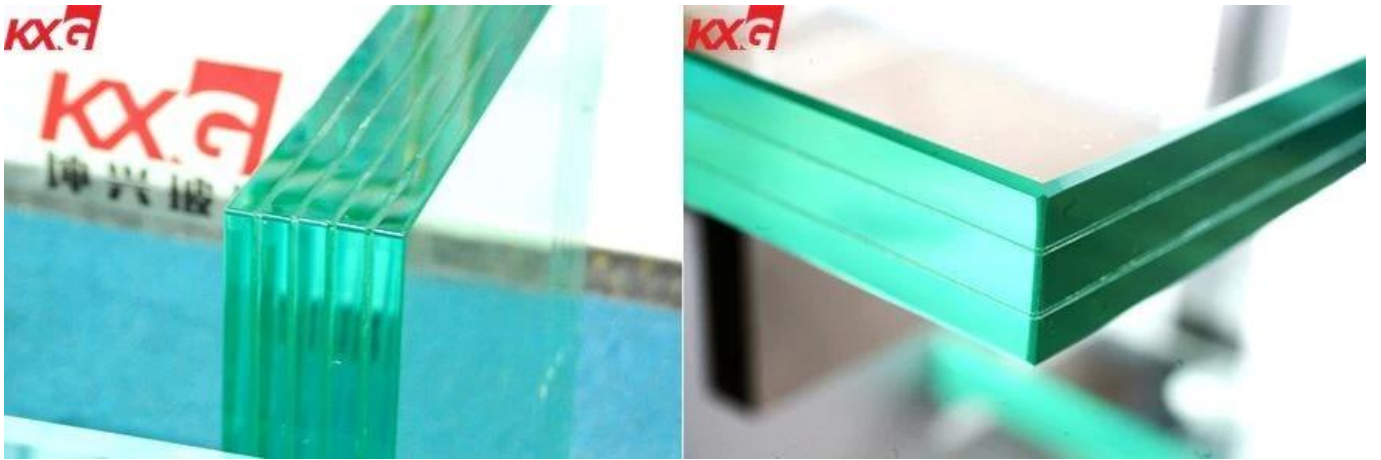

الدرج الثلاثي 10 + 10 + 10mm ، 8 + 8 + 8mm ، أفضل جودة 6 + 6 + 6 سلامة خفف من الزجاج مغلقة معالجته المورد

زجاج الدرج ، أيضا اسم الزجاج فقي درج ، والزجاج خطوة درج ، والزجاج درج ، درج زجاج الأرضيات، إنه يستخدم أكثر فأكثر على سلم المباني السكنية والتجارية والصناعية ، لأن الزجاج لا يمكن أن يخلق مساحة وضوءًا فحسب ، بل سيعطي المبنى أيضًا شعورًا سحرًا. والزجاج سهل التنظيف والاستبدال.

الزجاج مغلقة السلامة المشتركة ، واستخدام ثلاث قطع الزجاج المقسى واضح themost واضح مغلقة الزجاج المقسى ، وهذا هو SGP أو PVB السلامة تتحد جنبًا إلى جنب مع

مواصفات زجاج الدرج:

1. تكوين الزجاج: 10 + 10 + 8, 10 + 8 + 6, 8 + 6 + 6
2. Interlayer: PVB (الأكثر شعبية) ، SGP (themost باهظة الثمن)
3. زجاج اللون: واضح ، واضح جدا ، الأزرق ، الأخضر ، الخ
4. اللون: أي لون متاح PVB.
5. أي حجم cutted يمكن ، الحجم: Min 300 * 300