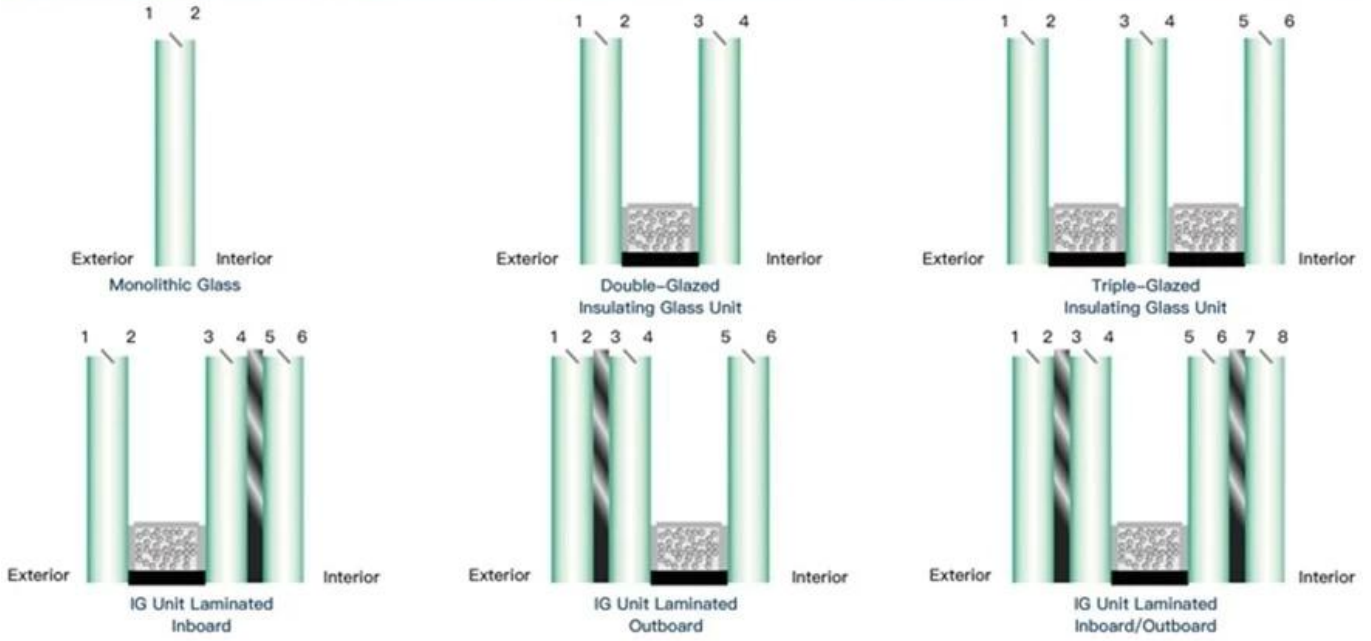

### ما هو الجدار الستار كامل الزجاج؟

جدار الستارة كامل الزجاج هو جدار ستارة زجاجية كاملة الرؤية وشفافة تمامًا. باستخدام شفافية الزجاج ، لمتابعة الدوران والتكامل بين المساحة داخل وخارج المبنى ، يساعد الناس على رؤية النظام الهيكلي الكامل للزجاج بوضوح من خلال الزجاج ، مما يجعل النظام الهيكلي من الدعم البسيط إلى أداء رؤيته ، فإنه يدل على الشعور الفني ، والطبقة ثلاثية الأبعاد من الزخارف المعمارية.

### الزجاج الحائط الستار KXG مزايا

خيارات مختلفة: كما نعلم جميعًا ، فإن زجاج حائط الستارة يحتوي على زجاج مختلف يتطابق مع زجاج واحد ، لذلك بالنسبة للوظائف المختلفة ، فإننا ندعم عميلًا مختلفًا لمخصصتهم المختلفة.

Best sillicion sealant maker: Dow Corning®

Best quality & high performace low-e coating

Hermetically double sealed

Sufficient thickness  $\geq 9\text{mm}$

Neat sealant work

Aluminum sapcer bar  
Warm edge space bar  
Stainless steel space bar

# Multiple combinations

Standard 4mm glass offers little resistance to heat loss  
U-Value 5.9 (insulation)

Insulated glass unit reduce heat loss by up to 56%  
U-Value 2.7 (insulation)

Standard 4mm clear glass offers little resistance to heat gain  
SHGC 0.84 (solar impact)