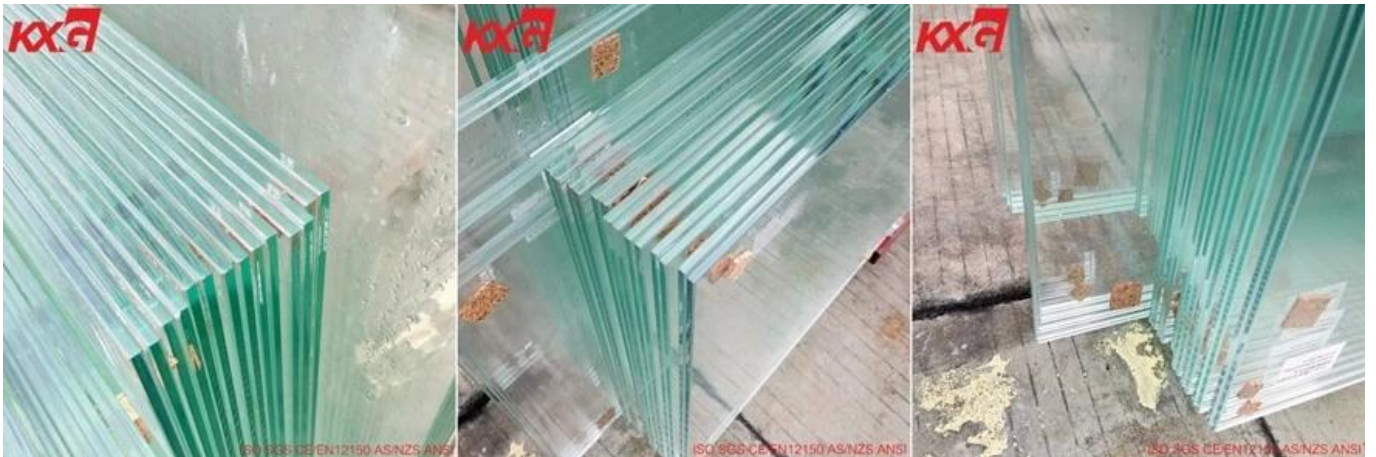

الحرارة تعزيز مصنع الزجاج الرقائقي ، جودة عالية 551 واضح mmالصين 10.38 الحرارة تعزيز الزجاج الرقائقي PVB

حوالي 10.38 ملليمتر واضح تعزيز الحرارة الزجاج الرقائقي

الزجاج الرقائقي مصنوع من قطعتين 5 ملليمتر تعويم الزجاج واضحة شطيرة طبقة من فيلم PVB واضحة تعزيز الحرارة 10.38mm عملية التسخين الصناعي المضغوط للغاية. تؤدي عملية التصفيح إلى تجميع الألواح الزجاجية معًا في حالة حدوث ، PVB 0.38mm كسر ، مما يقلل من خطر الضرر

واضح تعزيز الحرارة مغلغة الزجاج المميزة 551

1. حماية عالية :

هو زجاج بناء محترف ، وإنتاج الكثير من الزجاج الرقائقي السلامة. عندما يتعرض الزجاج للهجوم من قبل قوة خارجية [Kunxing زجاج](#) فيلم و لا PVB لديه مثابرة قوية. عندما كسر الزجاج ، و شظايا الزجاج سوف العصا على PVB ، من الصعب أن تكون كسر لأن فيلم تسقط لإيذاء الناس.

2. عزل الصوت :

فيلم هو امتصاص فعال للصوت. لذلك ، يوفر زجاج الأمان الرقائقي أداء عزل صوت أفضل من غير مرتبطة الزجاج بنفس PVB السماكة.

3. خلق مناظر طبيعية جميلة إلى البناء :

الزجاج الرقائقي بحجم 10.38 مم سوف يعمل على تجميل المباني وتنسيق مظاهرها مع المناظر المحيطة التي تليها متطلبات المهندسين المعماريين.

واضح مغلقة الزجاج المتاحة معيار الحجم 10.38mm :

1830x2440mm ، 2140x3300mm ، 2250x3300mm ، 2140x3660mm ، 2250x3660mm ، 2440x3300mm ، 2440x3660mm ، يمكن إنتاج أي قطع حسب الحجم حسب متطلبات العميل .

551 الزجاج مغلقة واضح تطبيق :