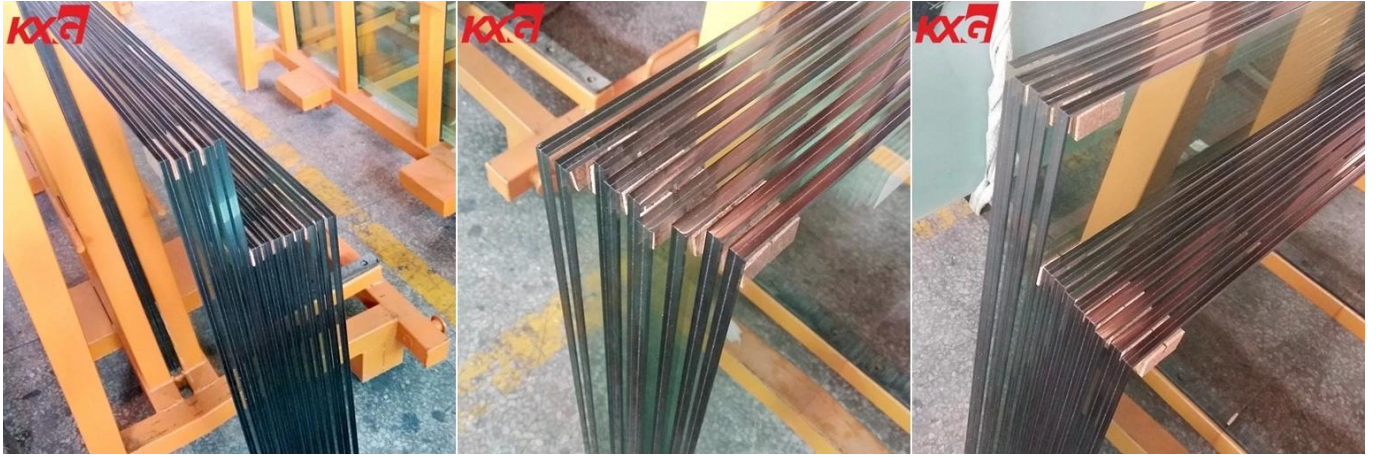

الحرارة تعزيز مصنع الزجاج الرقائقي ، جودة عالية 551 واضح mmالصين 10.38 الحرارة تعزيز الزجاج الرقائقي PVB

حوالي 10.38 ملليمتر واضح تعزيز الحرارة الزجاج الرقائقي

الزجاج الرقائقي مصنوع من قطعتين 5 ملليمتر تعويم الزجاج واضحة شطيرة طبقة من فيلم PVB واضحة تعزيز الحرارة 10.38mm عملية التسخين الصناعي المضغوط للغاية. تؤدي عملية التصفيح إلى تجميع الألواح الزجاجية معًا في حالة حدوث ، PVB 0.38mm كسر ، مما يقلل من خطر الضرر

واضح تعزيز الحرارة مغلغة الزجاج المميزة 551

1. حماية عالية :

هو زجاج بناء محترف ، وإنتاج الكثير من الزجاج الرقائقي السلامة. عندما يتعرض الزجاج للهجوم من قبل قوة خارجية [Kunxing زجاج](#) فيلم و لا PVB لديه مثابرة قوية. عندما كسر الزجاج ، و شظايا الزجاج سوف العصا على PVB ، من الصعب أن تكون كسر لأن فيلم تسقط لإيذاء الناس.

2. عزل الصوت :

فيلم هو امتصاص فعال للصوت. لذلك ، يوفر زجاج الأمان الرقائقي أداء عزل صوت أفضل من غير مرتبطة الزجاج بنفس PVB السماكة.

3. خلق مناظر طبيعية جميلة إلى البناء :

الزجاج الرقائقي بحجم 10.38 مم سوف يعمل على تجميل المباني وتنسيق مظاهرها مع المناظر المحيطة التي تليها متطلبات المهندسين المعماريين.

واضح مغلقة الزجاج المتاحة معيار الحجم 10.38mm :

1830x2440mm ، 2140x3300mm ، 2250x3300mm ، 2140x3660mm ، 2250x3660mm ، 2440x3300mm ، 2440x3660mm ، يمكن إنتاج أي قطع حسب الحجم حسب متطلبات العميل .

551 الزجاج مغلقة واضح تطبيق :