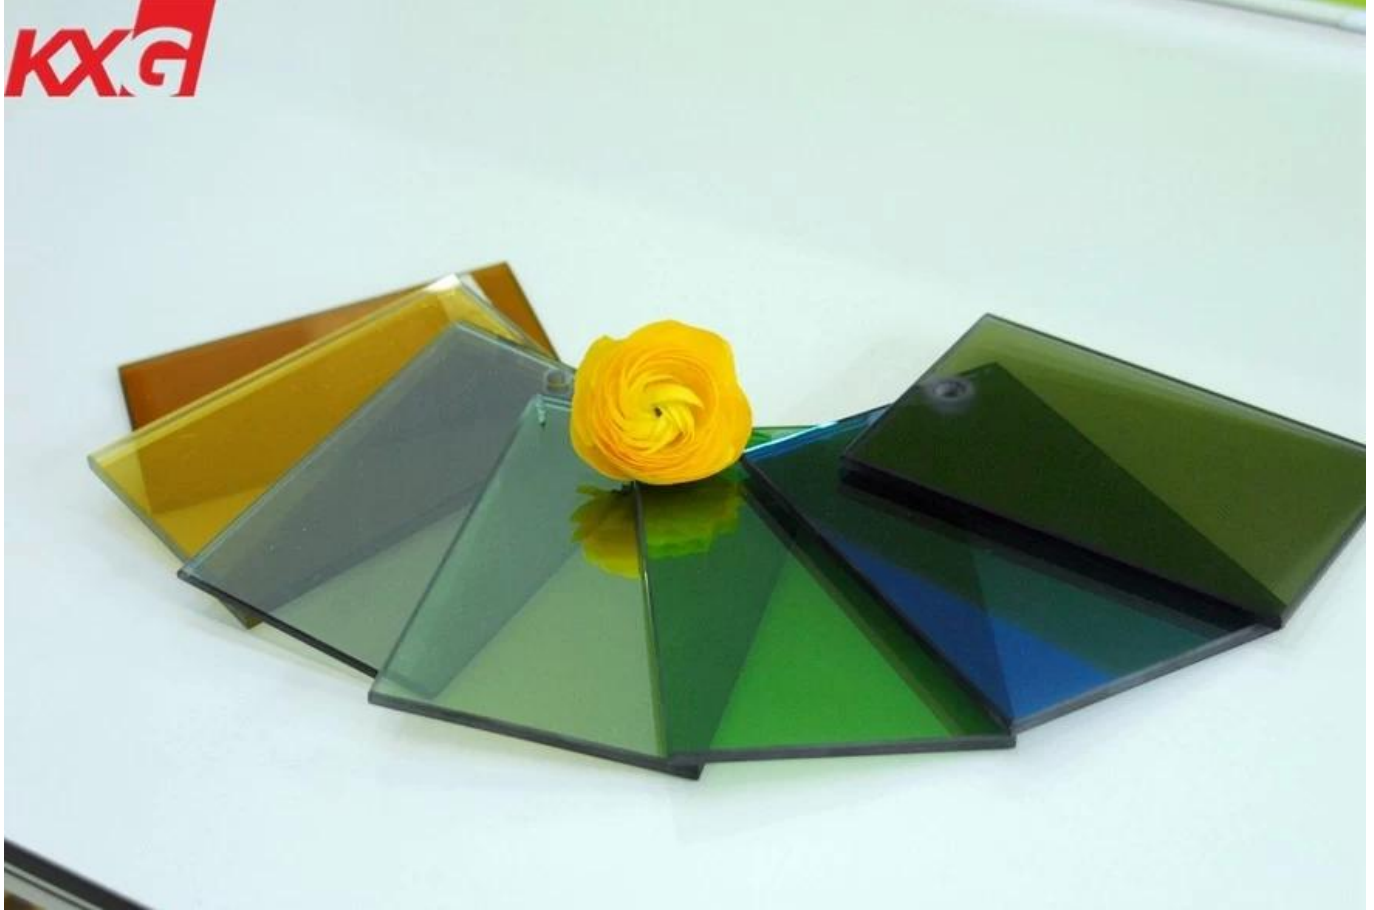

## الصين مصنع زجاج 12.38 ملم 12.76 ملم 13.14 ملم 13.52 ملم مقاوم للصوت، مقاوم للحرارة، زجاج مصفح منخفض الانبعاث موفر للطاقة المورد

أكبر وقدرة عزل حراري أقل، تم تصميمه لوحدة الزجاج الرقائقي. يمكن لـ زجاج منخفض الانبعاث كـ [زجاج موفر للطاقة](#)، مع قيمة تصنيع الزجاج الرقائقي منخفض الانبعاث باستخدام زجاج عائم يصل إلى 5 مم أو زجاج عائم ذو سماكة فائقة الوضوح مع طبقة بنية يمكن اختيار زجاج الأمان المقسى ليكون أكثر أمثًا، بغض النظر عن التركيب، فكلها عبارة عن زجاج منخفض الكفاءة. SGP أو PVB في استخدام الطاقة الشمسية للتحكم في الإشعاع

### زجاج أمان مصفح منخفض المواصفات بشكل طبيعي

زجاج منخفض الانبعاث PVB/SGP المجموعة: زجاج عائم شفاف  
السُمك: 10.38 ملم، 10.76 ملم، 12.38 ملم، 12.76 ملم، 13.14 ملم، 13.52 ملم  
المعالجة: القطع حسب الحجم، ثقوب الحفر، الحافة المصقولة، المقسى، المنحني، المنحني الساخن.

## طلب

تستخدم على نطاق واسع كزجاج كوة، زجاج السقف، [زجاج المطلة](#)، زجاج النافذة، جدار الستار الزجاجي، الخ.