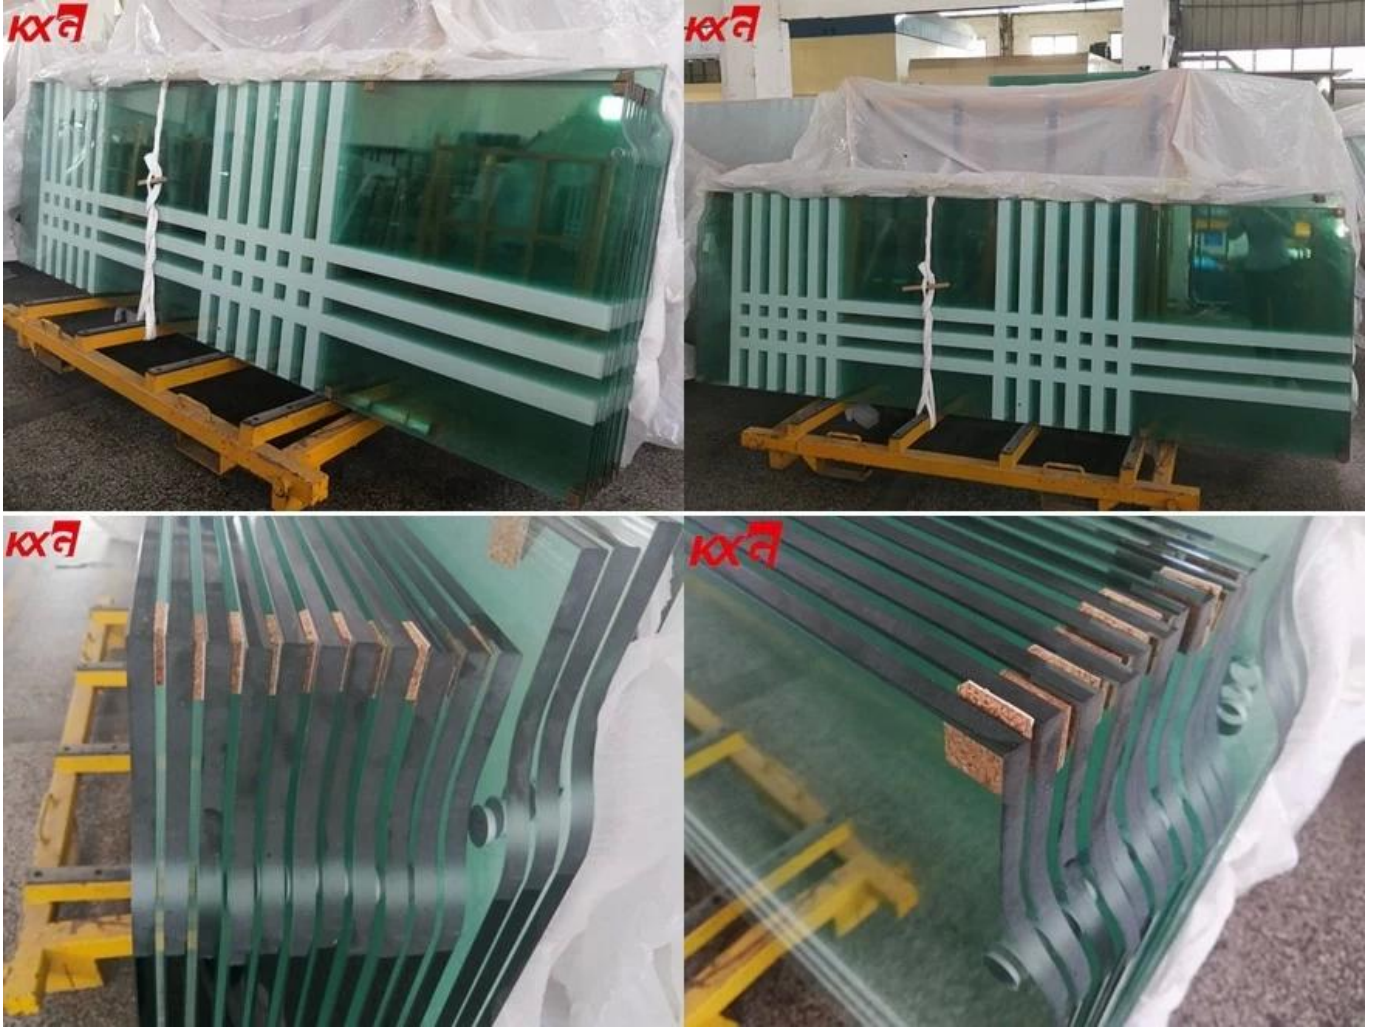

## السلامة mm الشاشة الحريرية الطباعة خفف من الزجاج الباب ، 12 mm الصين 12 فرملس الباب خفف من المصدرين

الشاشة الحريرية الطباعة تشديد الباب mm الشاشة الحريرية الطباعة خفف من الزجاج الباب / 12 mm 12 الزجاجي وفقًا لمبدأ الشاشة الحريرية ، ضع الحبر المطبوع على سطح الزجاج المقسى المسطح ، ثم استخدم قياسات حبر المعالجة ، مما يجعل النموذج صلبًا ومتينًا. وهو باب زجاجي آمن

## السلامة زجاج الباب ميزات فرملس خفف mm شاشة الطباعة الزجاج المقسى الباب / 12 mm 12

1. سطح ناعم ، سهل التنظيف ؛ يمكن الحفاظ دائم.
2. مختلف الألوان والأنماط (تخصيص) ، تأثير دائم المعلقة.
3. استخدام الرصاص سلامة الطلاء مجانًا ، الإنسان ضارة وحماية البيئة
4. قوة يعني أن التأثير هو أقوى 4-5 مرات من الزجاج المصقول العادي.
5. السلامة ومكونات مكسورة غير ضارة It.