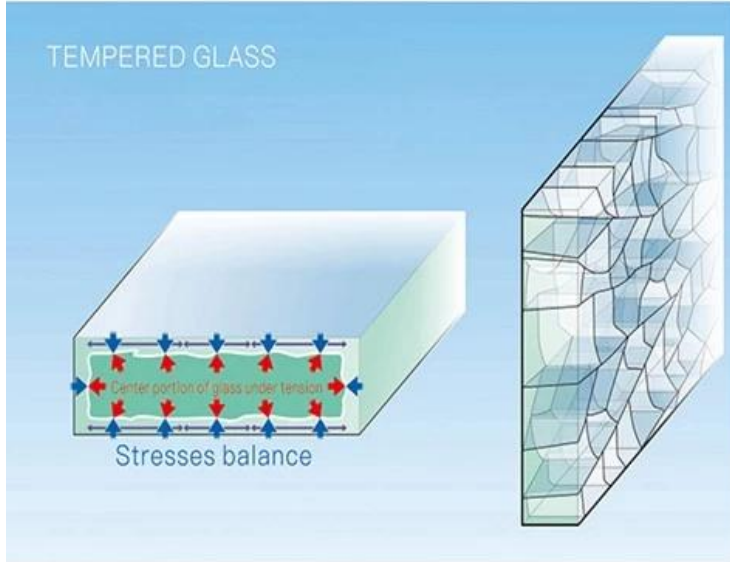

## السلامة mm الشاشة الحريرية الطباعة خفف من الزجاج الباب ، 12 mm الصين 12 فرملس الباب خفف من المصدرين

الشاشة الحريرية الطباعة تشديد الباب mm الشاشة الحريرية الطباعة خفف من الزجاج الباب / 12 mm 12 الزجاجي وفقًا لمبدأ الشاشة الحريرية ، ضع الحبر المطبوع على سطح الزجاج المقسى المسطح ، ثم استخدم قياسات حبر المعالجة ، مما يجعل النموذج صلبًا ومتينًا. وهو باب زجاجي آمن

## السلامة زجاج الباب ميزات فرملس خفف mm شاشة الطباعة الزجاج المقسى الباب / 12 mm 12

1. سطح ناعم ، سهل التنظيف ؛ يمكن الحفاظ دائم.
2. مختلف الألوان والأنماط (تخصيص) ، تأثير دائم المعلقة.
3. استخدام الرصاص سلامة الطلاء مجانًا ، الإنسان ضارة وحماية البيئة
4. قوة يعني أن التأثير هو أقوى 4-5 مرات من الزجاج المصقول العادي.
5. السلامة ومكونات مكسورة غير ضارة It.

Compare normal glass with toughened glass  
钢化玻璃与普通玻璃比较

Toughened principle Surface of glass in  
compression (> 10,000 psi)  
钢化玻璃玻璃在压缩面 (> 10000 psi)

Toughened glass broken into small cubical fragments  
high safety human harmless.

Normal glass broken into big and sharp fragments  
easy hurt human.

**سلامة خفف من الزجاج الباب فرملس المواصفات mm شاشة الطباعة خفف من الزجاج الباب / 12 mm 12**

8000 \* 3000 الحد الأقصى mm الحجم: mm 300 \* 300 الحد الأدنى