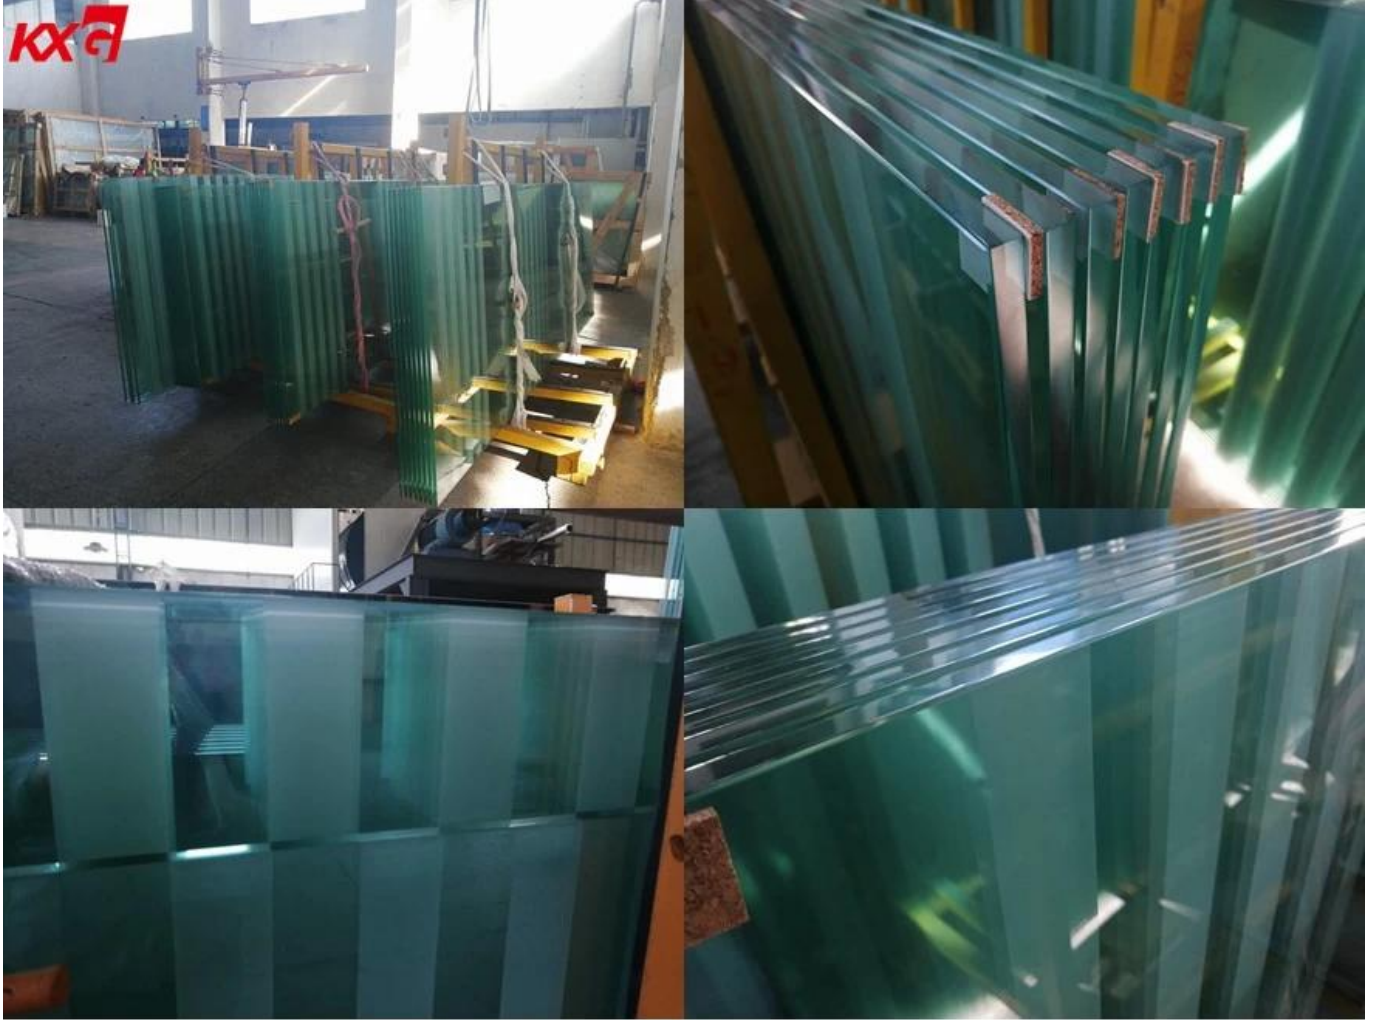

طباعة الشاشة الحريرية الملونة mm الصين الحرير الشاشة الزجاج المقسى الشركة المصنعة ، 15

المصدرين من الزجاج الخزفي حريري طباعة الشاشة الزجاج المقسى هو نوع خاص من الزجاج الخزفي المصنوع من خلال طباعة طبقة من الحبر الخزفي على سطح الزجاج من خلال شبكة الشاشة لعملية التقسية أو تقوية الحرارة بعد ذلك. باستخدام الشاشات الحريرية ، يمكننا طباعة صور مختلفة على الزجاج ، مع أحبار خزفية غير شفافة أو شفافة ، مع التصميم المطلوب أو لون. بعد عملية التقسية ، تتأرجح الأحبار وتبقى الصور المطبوعة على الشاشة دون تغيير مع مرور الوقت. RAL.

إنه لا يحتوي فقط على ميزات زجاج طباعة ، 15 mm زجاج طباعة الشاشة مقاس الشاشة الحريرية ، ولكنه يحتفظ أيضًا بنفس المزايا من الزجاج المقسى.

1. زجاج الأمان ، زجاج الأمان: من الصعب كسر تأثيرها وتصبح جزءًا صغيرًا جدًا من الجسيمات بزواوية منفرجة ، والزجاج المقسى لا يؤدي جسم الإنسان.
2. mm. على ثبات أفضل من الزجاج العائم المطلي بلون 2 mm. الاستقرار الحراري: يحتوي الزجاج المقسى المطبوع 12 على قوة تبلغ 4-5 أضعاف من الزجاج العائم المطلي بلون mm قوة عالية: يحتوي الزجاج المقسى ذو الطباعة الحريرية 12 mm.
3. أي نمط تريده: يمكنك اختيار لون واحد من اختيارك.
4. 5. ماء ، مقاومة ، تستخدم على نطاق واسع للمطبخ ، الأثاث ، ديكور الجدار.
6. من السهل لتنظيف وصيانة.

تطبيق الزجاج الشاشة الحريرية الطباعة

- الرسمية ce en الأقسام الداخلية والإغلاقات
- المطبخ splashbacks - دش الابواب و
- الدرايزينات والصور
- الأرضيات والسلالم
- أثاث مثل أسطح الطاومات وأبواب الخزانه

التعبئة