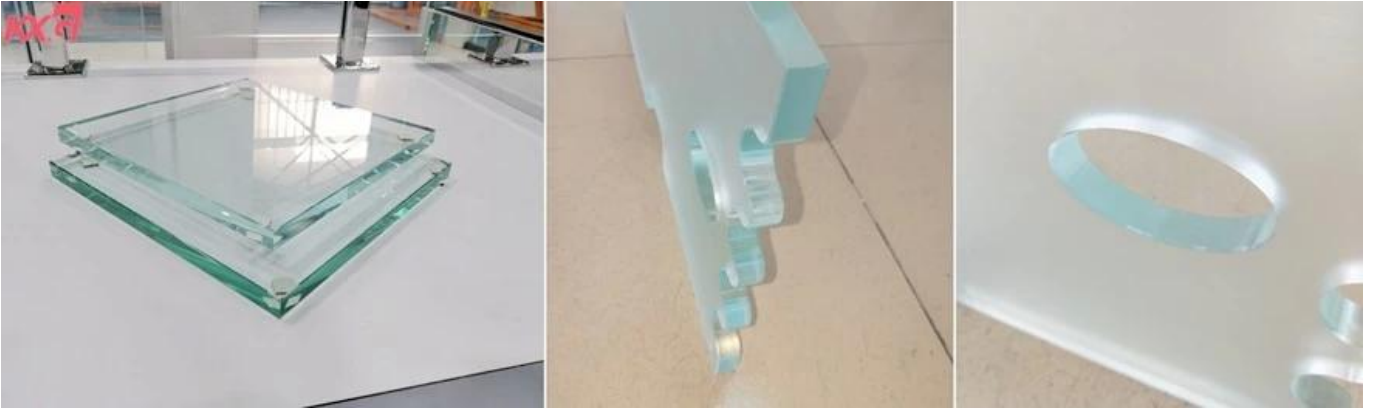

الزجاج المقسى mm تطبيق 19

نوعًا من الزجاج عالي الأمان ، فهو يستخدم على نطاق واسع في المكان الذي يحتاج إلى قوة عالية ، mm يعتبر الزجاج المقسى 19 مثل الدرايزين الزجاجي الآمن ، وزجاج سطح الطاولة المزخرف ، وزجاج سطح المطبخ ، إلخ .

سلامة الزجاج المقسى الوضعية 19 mm KXG