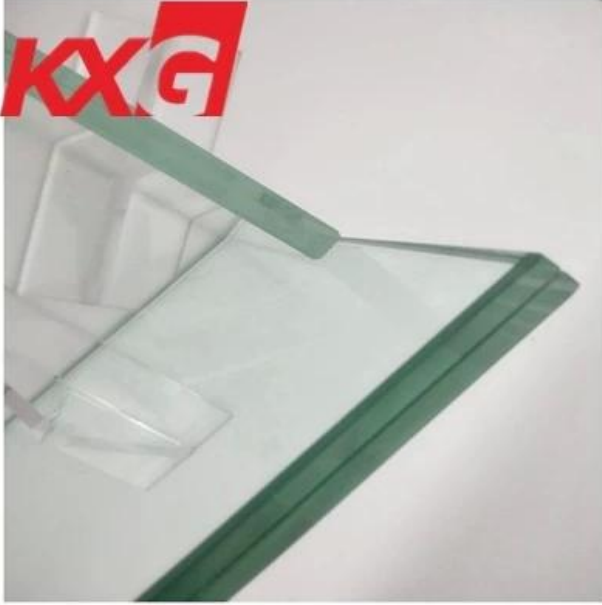

المورد الزجاج مغلفة شفافة mmمصنع الزجاج الصين 8.76

زجاج مصفح شفاف 8.76mm

يصنف الزجاج الرقائقي على أنه زجاج أمان من الفئة أ. يتكون الزجاج الرقائقي الشفاف 8.76 مم من طبقتين من الزجاج المسطح واضحة 0.76 مم من خلال عمليات التحكم والضغط العالي والتدفئة الصناعية. PVB الشفاف 4 مم ويتم ربطه بشكل دائم بطبقة تؤدي عملية التصفيح إلى بقاء الألواح الزجاجية معًا في حالة حدوث كسر ، مما يقلل من خطر الإصابة

خصائص الزجاج الرقائقي الشفاف 8.76mm

حماية عالية

لأنه يتمتع بمتانة قوية وقادر على امتصاص وإضعاف كمية PVB عندما يتعرض الزجاج الرقائقي لقوة خارجية ، يصعب اختراق فيلم كبيرة من طاقة الصدمات. حتى لو تم تدميرها ، فإن الحطام سوف يلتصق بالطبقة البينية دون أن ينتشر.

عزل الصوت

عبارة عن مادة عضوية تمنع الموجات الصوتية ، لذلك يوفر زجاج الأمان الرقائقي عزلاً أفضل للصوت من الزجاج النقي PVB فيلم الذي له نفس السماكة.

خلق الجمال للهندسة المعمارية

ملم [زجاج مصفح](#) سوف يقوم بتجميل المبنى بحيث يكون شكله الخارجي منسجمًا مع المناظر الطبيعية المحيطة به لتلبية 8.76. احتياجات المهندسين المعماريين.

زجاج مصفح شفاف متوفر بأحجام قياسية 8.76mm

1830x2440mm , 2140x3300mm , 1830x3000mm , 2140x3660mm , 2440x3300mm , 2440x3660mm , يمكن تخصيصها لأي حجم قطع.

تطبيق الزجاج الرقائقي الشفاف 8.76mm

- جدار فاصل مكتب داخلي ، غرفة استحمام ، درابزين
- شرفة خارجية ، درابزين ، واجهة محل ، كورنيش