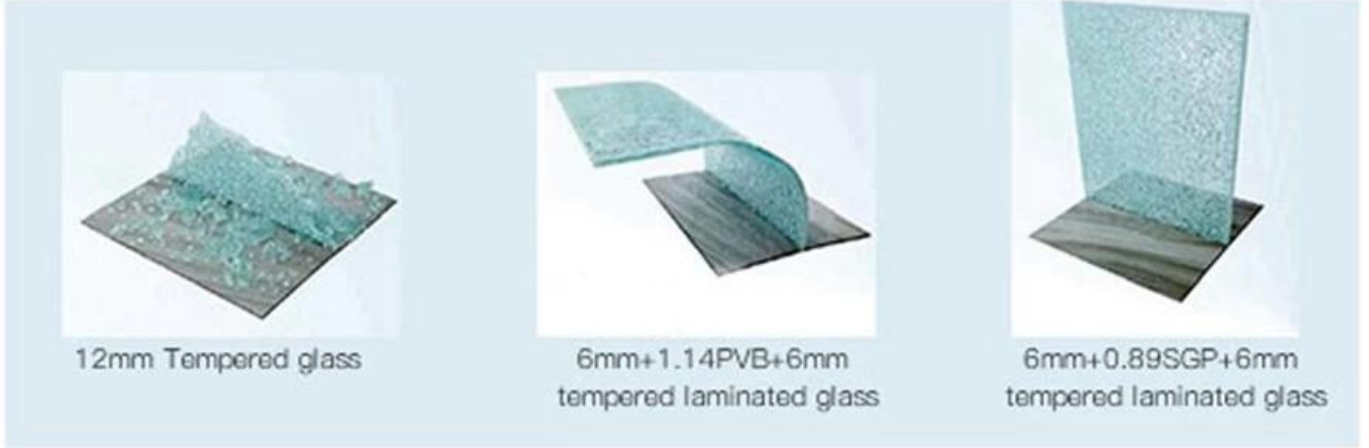

مصنع توريد زجاج الأمان الرقائقي متعدد الطبقات KunXing Glass الصين الصانع حسب الحجم

حول الزجاج المقسى الآمن متعدد الطبقات

الزجاج الرقائقي، ويسمى أيضًا الزجاج متعدد الطبقات، وهو زجاج فائق الأمان، يتم تصنيعه عن طريق ربط طبقتين أو أكثر من الزجاج به بغب، برنامج المنح الصغيرة، إيفا، إلخ. تحت درجة حرارة عالية وضغط لجعلها تلتصق ببعضها البعض بإحكام.

خصائص الزجاج المقسى الآمن متعدد الطبقات

1. الزجاج الرقائقي متعدد الطبقات هو **أزجاج أمان**. تتمتع الطبقة البينية المرنة بالقدرة على امتصاص طاقة التأثير ومقاومة الاختراق. حتى لو انكسر الزجاج، فإن شظايا الزجاج تلتصق بالطبقة البينية، مما يقلل من خطر الإصابة وتلف الممتلكات.
2. علية زجاجية متعددة الطبقات **تقليل النضوء بشكل فعال**. نظرًا لخصائص التخميد للطبقة البينية، فإنها تحتوي على مؤشر 2. خفض صوت أعلى من قطعة واحدة من الزجاج ذات سمك متساوٍ بين 125 هرتز و4000 هرتز.
3. الزجاج الرقائقي **يجب أكثر من 99% من الأشعة فوق البنفسجية** مع السماح بمرور معظم الضوء المرئي مما يحمي الأجزاء الداخلية من البهتان.
4. **الزجاج الرقائقي** هو **زجاج زخرفي** التي يمكن تحويلها إلى مسطحة أو منحنية، بما في ذلك التلدين، تقوية الحرارة، التشديد، الغمس الساخن، الأسلاك، النمط، السفع الرملي، النقش، طباعة الشاشة، الطباعة الرقمية، التلوين، الطبقة الداخلية من الزجاج في يمكن إضافة ألوان مختلفة، ويمكن إضافة بعض المواد مثل القماش والمعادن وغيرها EVA، SGP، PVB العاكس يمكن أن تكون لمزيد من الاحتياجات الجمالية والخصوصية.

As a kind of safety glass, after being crushed by impact, the laminated glass will not produce sharp fragments like ordinary glass due to the bonding of the PVB film of two ordinary glass intermediate clamps. This effectively prevents the occurrence of debris punctures and penetrating fall events, ensuring personal safety.