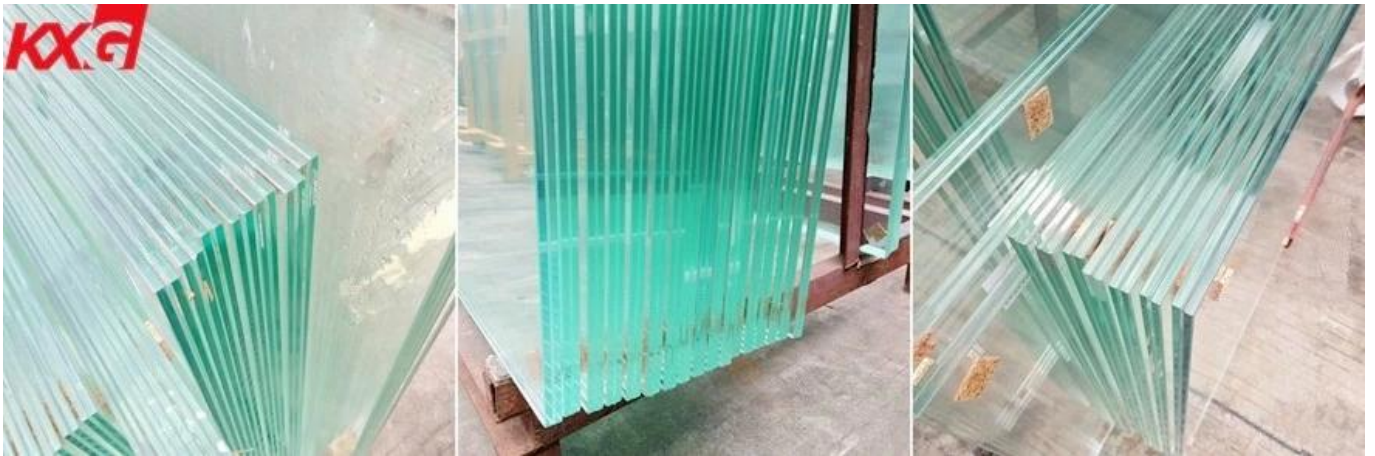

884 664 الصين مصنع VSG 13.52 ، الزجاج الرقائقي المقسى ، mm 17.52 mm سعر الزجاج الرقائقي واضح جدا

إنه الزجاج الزخرفي PVB من الزجاج الأبيض الفائق بين فيلم mm زجاج مصقول أبيض فائق ، مصنوع من قطعتين من 6 64 المتطور.

زجاج فائق النقاء ، مع نفاذية عالية فائقة ، ونفاذية ممتازة ، ومعدل تفجير منخفض للغاية. باستخدام زجاج فائق النقاء لصنع زجاج مصقول فائق النقاء ، ليس فقط للسلامة ، ولكن أيضًا للتزيين ويجعل المبنى أكثر جاذبية. إنه يستخدم على نطاق واسع نهاية الأماكن ، إلخ مثل متجر المجوهرات ، البنك ، أقسام المكاتب ، إلخ.

الزجاج الرقائقي تشديد واضح جدا mm ميزات 13.52

1. الزجاج واضحة جدا ، وحجم حسب الطلب 6 mm + 1.6.
2. قطع ، الحفر ، الميلا ، كل معالجة خاصة تحتاج إلى الانتهاء قبل هداً.
3. mm. ماكس الحجم: 3300 * 8000.
4. Flat. أو الزجاج المنحني المتاحة.
5. وفقاً لألوان بانتون PVB يمكن إجراء لون . PVB: 4 * 0.38 فيلم.

من الزجاج الرقائق الشفاف للغاية mm تطبيقات 13.52

يستخدم لجدار قسم المكتب ، معرض المجوهرات ، متجر ، السقف ، واجهات المتاجر ، وهلم جرا.

KXG لماذا استيراد الزجاج الرقائقي من زجاج

1. مرت ، ce no: NB0336 المعتمدة. لدينا شهادة ce الدرجة ، عالية الجودة ، لافقاعة ، لا عيوب ، مرت .
2. العلامة التجارية الشهيرة من الولايات المتحدة ، PVB / SGP فيلم .
3. مراقبة الجودة: من المواد الزجاجية إلى الانتهاء من الزجاج ، 3 مرات فحص الجودة من قبل قسم ضمان الجودة / مراقبة الجودة . لدينا. قبل تحميل الحاوية ، سيتم فحص كل قطعة زجاجية للتأكد من أنها كلها مثالية .
4. وقت الإنتاج: في غضون 7-15 أيام بعد تأكيد النظام. إذا كان عاجلا ، يمكننا أن نبدل قصارى جهدنا لإنهائه لك في غضون 10 أيام .
5. Packaging: جديدة قوية صناديق الخشب الرقائقي التصدير مع ورقة .
6. التأمين ومبتكرة من شهادة للعملاء بحرية لضمان سلامة الأعمال .