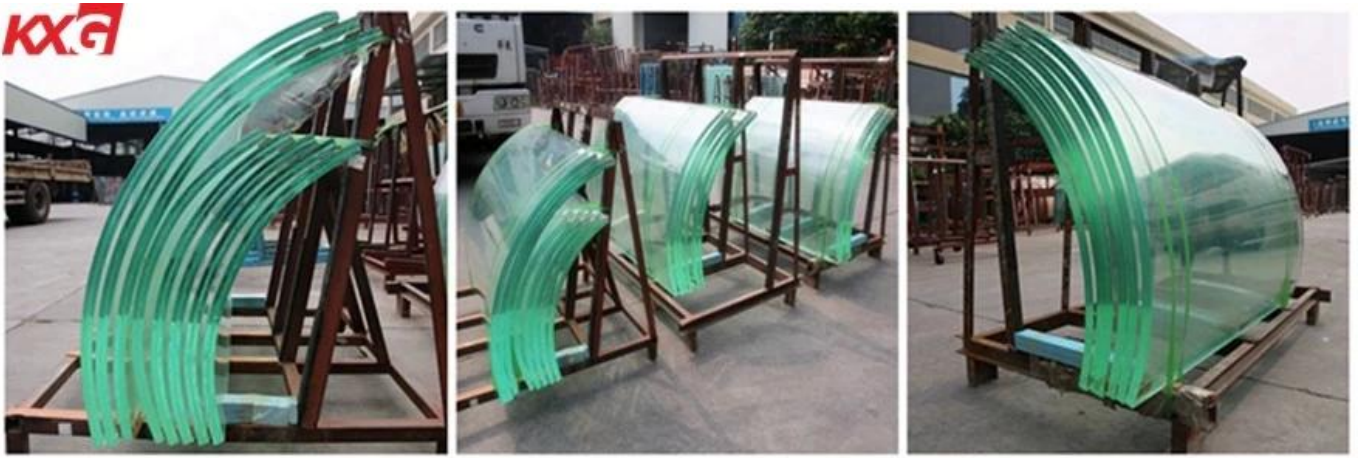

من الزجاج الرقائق الشفاف للغاية mm تطبيقات 13.52

يستخدم لجدار قسم المكتب ، معرض المجوهرات ، متجر ، السقف ، واجهات المتاجر ، وهلم جرا.

KXG لماذا استيراد الزجاج الرقائقي من زجاج

1. مرت ، ce no: NB0336 المعتمدة. لدينا شهادة ce الدرجة ، عالية الجودة ، لافقاعة ، لا عيوب ، مرت .
2. العلامة التجارية الشهيرة من الولايات المتحدة ، PVB / SGP فيلم .
3. مراقبة الجودة: من المواد الزجاجية إلى الانتهاء من الزجاج ، 3 مرات فحص الجودة من قبل قسم ضمان الجودة / مراقبة الجودة . لدينا. قبل تحميل الحاوية ، سيتم فحص كل قطعة زجاجية للتأكد من أنها كلها مثالية .
4. وقت الإنتاج: في غضون 7-15 أيام بعد تأكيد النظام. إذا كان عاجلا ، يمكننا أن نبدل قصارى جهدنا لإنهائه لك في غضون 10 أيام .
5. Packaging: جديدة قوية صناديق الخشب الرقائقي التصدير مع ورقة .
6. التأمين ومبتكرة من شهادة للعملاء بحرية لضمان سلامة الأعمال .