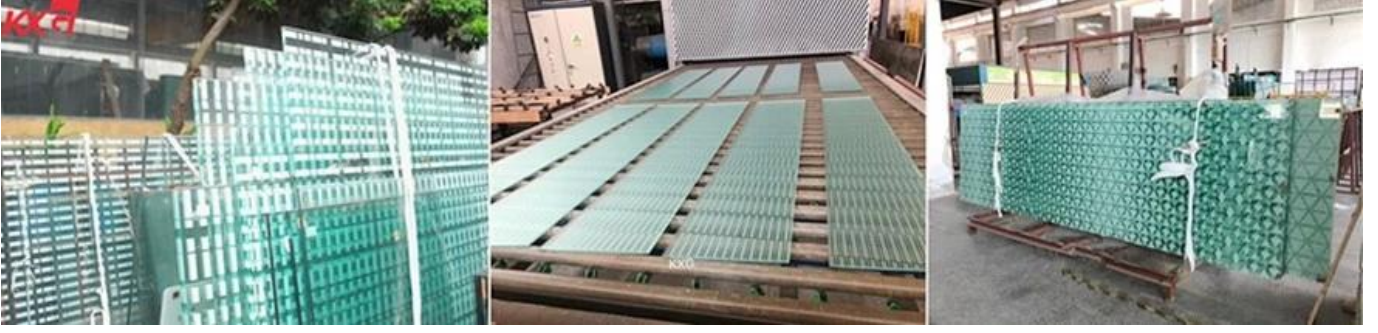

تخصيص الطباعة الحريرية سلامة الديكور مغلفة الزجاج

المقدمة

يعتبر الزجاج المطبوع على الشاشة الحريرية نوعًا خاصًا من الزجاج الزخرفي المصنوع من خلال طباعة طبقة من الحبر الخزفي على سطح الزجاج من خلال شبكة الشاشة من أجل عملية التقسية أو تقوية الحرارة ، ويتم الجمع بين الزجاج المُغلف بالشاشة الحريرية البينية ، والتي تتميز بسلامة عالية وزجاج زخرفي ممتاز ، SGP أو PVB والحبر شاشة زجاجية مطبوعة وزجاج أمان شفاف مع طبقة ، وتستخدم على نطاق واسع للزينة المعمارية الخارجية والديكور الخارجي.

يمكن للزجاج المصقول المطبوع على الشاشة القيام بأي صورة ونمط ، مما يجعله طريقة رائعة لخلق مظاهر تتراوح ما بين الدقة .3 والجريئة ، وحتى مع تأثير مضاد للوهج ، يمكن أن يساعد في الاستمتاع بالتصميم أكثر راحة.