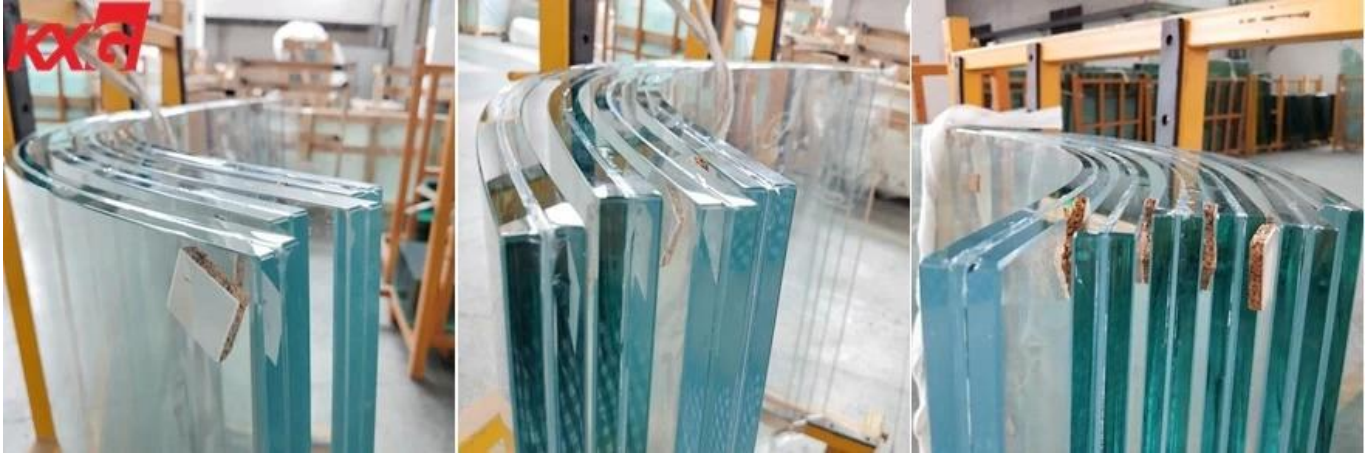

## منحني خفف من الزجاج سلامة مغلقة mm SGP الصين مصنع سعر تنافسي 21.52 10104 VSG

### المقدمة

المستعبدين mm مصنوع من الزجاج الرقائقي المقوس المنحني من قطعتين من 10 mm من الزجاج المقسى المنحني 21.52 mm SGP كما هو معروف باسم الزجاج شديد الأمان ، لأنه يمكن أن يتحمل الطقس ، SentryGlas® (SGP) مع الطبقات البينية 1.52 القاسي مثل العواصف ، الإعصار والإعصار ، ولها أداء عال من مقاومة الصدمات ومقاومة الرصاص.

### مزايا

• يكون غير مرئي فعليًا ولا يحتوي على اختلافات طفيفة في اللون كما هو موضح SGP الوضوح التام: إن الزجاج المنحني المشدود وهذا صحيح بشكل خاص عند استخدامه مع زجاج إضافي منخفض من الحديد الشفاف. ، PVB عند استخدام الطبقات البينية

باستخدام الزجاج الهيكلي العام بدرجة أكبر مع دعم معدني أقل وضوحًا SGP • ابتكر إحساسًا جماليًا: يسمح الزجاج الرقائقي المنحني العادية ، بحيث يكون للمهندسين المعماريين والمصممين حرية إنشاء واجهات شبه شفافة PVB من الألواح الزجاجية المغطاة بالألواح خالية من المعدن تقابلها أيضًا أو تتجاوز المتطلبات البيئية والأمنية المتزايدة التي تتطلبها العديد من المشاريع الآن.