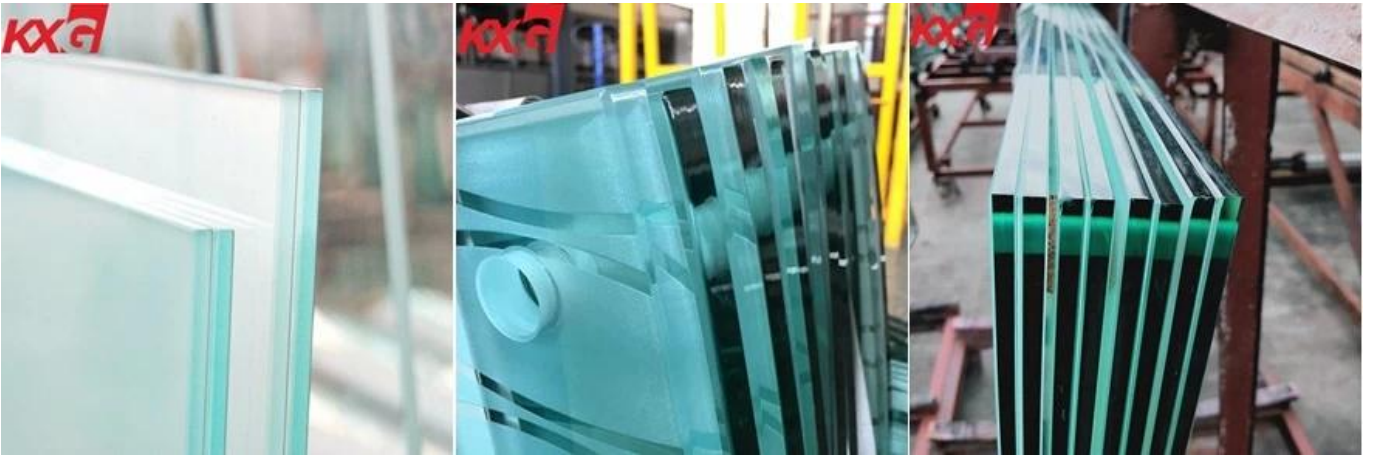

## محفور بحماية زجاج mm سعر المصنع دش باب لا يوجد زجاج بصمة 6 + 1.52 + 6 الأمان المقسى

خفف من الزجاج المصنفر ، 6 + 1.52 mm خفف من الزجاج المقسى بحمض ، 6 + 1.52 + 6 mm الصين مصنع 6 + 1.52 + 6 من الزجاج المقسى الخفي الغامق ، والذي يتم إنتاجه بجودة ممتازة mm من الزجاج المقسى الشفاف ، 6 + 1.52 + 6 mm زجاج عائم محفور بحمض ، زجاج خصوصية مع وظيفة مطبوعة مضادة للإصبع ، سطح الزجاج تم إنشاؤه كيميائيًا 6 + 1.52 + 6 mm ، النهاية متينة للغاية ، ولا يمكن غسلها أو خدشها ، أحد معظم زجاج الأمان ، ليس له أي ضرر للناس ، يستخدم على نطاق واسع ، كزجاج باب دش مزخرف ، زجاج جدران قسم داخلي ، زجاج طاولة ، زجاج درابزين ، إلخ.

### حامض خفف من الزجاج المقسى mm ملامح 6 + 1.52 + 6

1. الزجاج ، 8 mm مثل الزجاج المقسى المحفور بحمض ، mm والبعض الآخر متوفر في 4-19 ، mm السماكة: باستثناء 6 + 6 ، إلخ ، 15 mm والزجاج المقسى المحمل بحمض ، mm المقسى المصنفر 10 . ويمكن إجراء أي حجم حسب الطلب ، mm الحجم: الحد الأقصى للحجم يصل إلى 3300 \* 13000 .
2. نوع الزجاج: الزجاج الشفاف أو الزجاج الشفاف جدا ، وهناك واضح الزجاج المقسى حامض محفورا أو الزجاج واضحة جدا بلوري .
3. خفف سلامة
4. معالجة خاصة: عازمة ، غارقة الحرارة ، المطبوعة بالشاشة الحرارية ، ويمكن الانتهاء من كل قبل هدأ. ثقوب الحفر ، الحافة المصقولة ، الحافة المشطوفة ، حافة الحواف ، الشعار المطبوع ، كلها يمكن أن تكون مثالية لك .