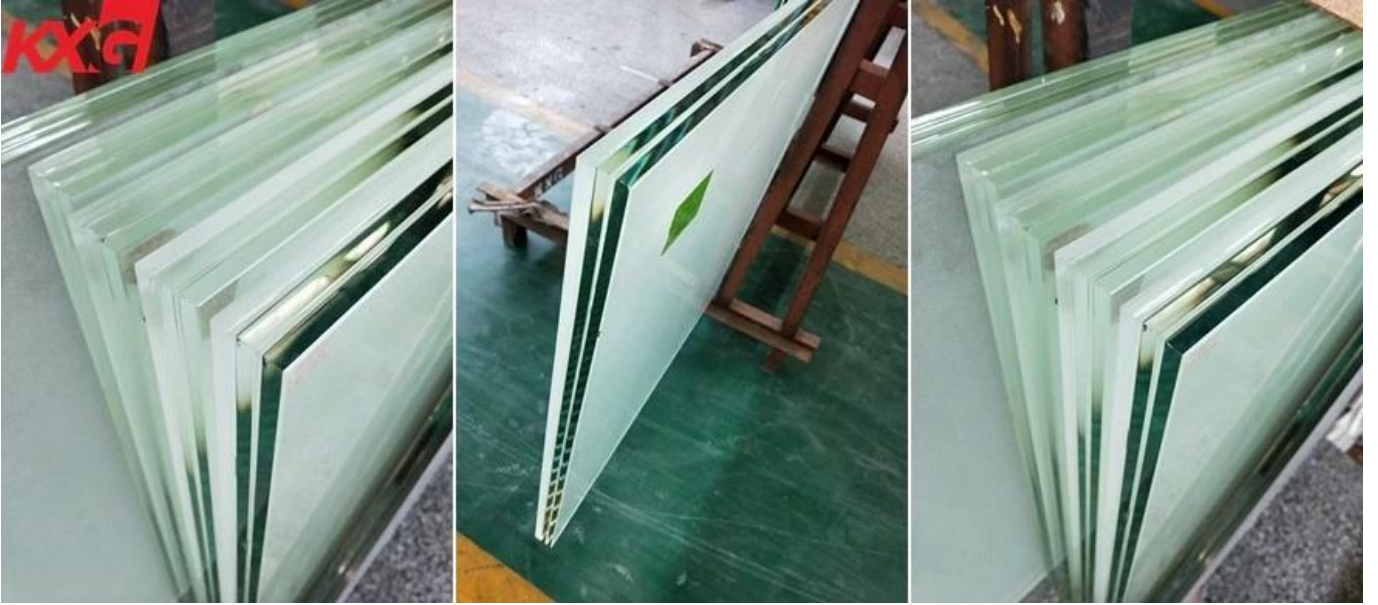

## محفور بحماية زجاج mm سعر المصنع دش باب لا يوجد زجاج بصمة 6 + 1.52 + 6 الأمان المقسى

خفف من الزجاج المصنفر ، 6 + 1.52 mm خفف من الزجاج المقسى بحمض ، 6 + 1.52 + 6 mm الصين مصنع 6 + 1.52 + 6 من الزجاج المقسى الخفي الغامق ، والذي يتم إنتاجه بجودة ممتازة mm من الزجاج المقسى الشفاف ، 6 + 1.52 + 6 mm زجاج عائم محفور بحمض ، زجاج خصوصية مع وظيفة مطبوعة مضادة للإصبع ، سطح الزجاج تم إنشاؤه كيميائيًا 6 + 1.52 + 6 mm ، النهاية متينة للغاية ، ولا يمكن غسلها أو خدشها ، أحد معظم زجاج الأمان ، ليس له أي ضرر للناس ، يستخدم على نطاق واسع ، كزجاج باب دش مزخرف ، زجاج جدران قسم داخلي ، زجاج طاولة ، زجاج درابزين ، إلخ.

### حامض خفف من الزجاج المقسى mm ملامح 6 + 1.52 + 6

1. الزجاج ، 8 mm مثل الزجاج المقسى المحفور بحمض ، mm والبعض الآخر متوفر في 4-19 ، mm السماكة: باستثناء 6 + 6 ، إلخ ، 15 mm والزجاج المقسى المحمل بحمض ، mm المقسى المصنفر 10 . ويمكن إجراء أي حجم حسب الطلب ، mm الحجم: الحد الأقصى للحجم يصل إلى 3300 \* 13000 .
2. نوع الزجاج: الزجاج الشفاف أو الزجاج الشفاف جدا ، وهناك واضح الزجاج المقسى حامض محفورا أو الزجاج واضحة جدا بلوري .
3. خفف سلامة
4. معالجة خاصة: عازمة ، غارقة الحرارة ، المطبوعة بالشاشة الحرارية ، ويمكن الانتهاء من كل قبل هدأ. ثقوب الحفر ، الحافة المصقولة ، الحافة المشطوفة ، حافة الحواف ، الشعار المطبوع ، كلها يمكن أن تكون مثالية لك .