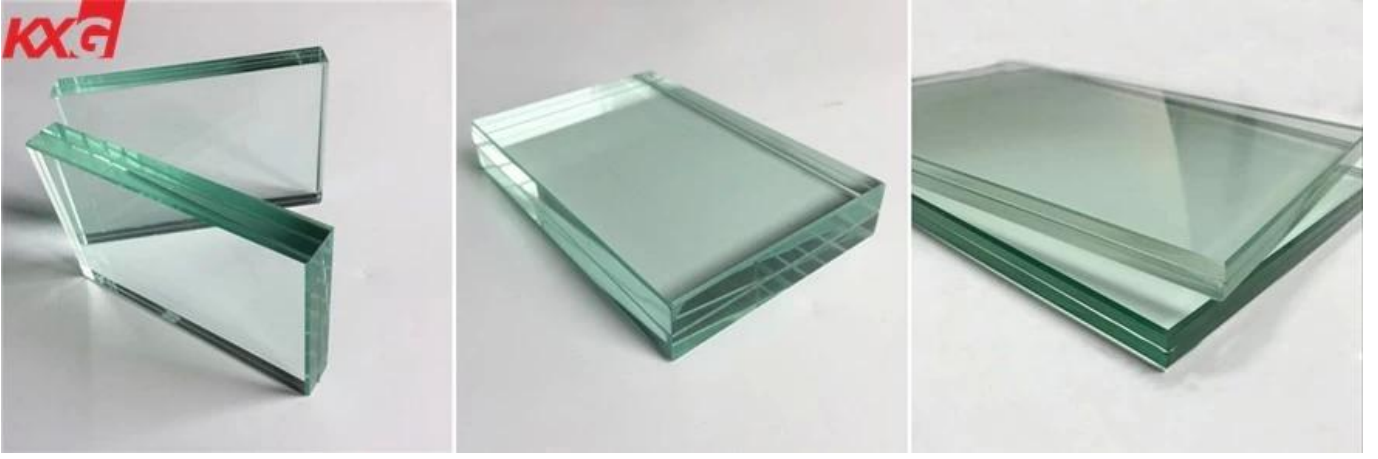

الحرارة غارقة تشديد الزجاج mm 21.52 mm الصين مصنع سلامة خفف 17.52 سلامة مغلقة

مغلقة الزجاج المقسى سلامة سعر الجملة HST 88.4 1010.4

زجاج أمان مصقول منقوع بالحرارة ، والذي يتم إنتاجه بواسطة mm 21.52 mm زجاج مصفى مقسى ، HST 88.4 1010.4 17.52 ، إنه أكثر SGP. أو طبقتين من طبقة PVB من الزجاج المقسى المنقوع مع 4 طبقات من الطبقة البينية mm / 10 mm من 2PCS 8 زجاج أمان ، عازل للصوت ، مضاد للأشعة فوق البنفسجية ، يستخدم على نطاق واسع لجدار السقف ، الدرابزين ، الحائط الساتر

الزجاج المنقوع المنقوع بالحرارة mm 21.52 mm مميزة من 17.52

1. الزجاج المقسى ، HST 10 mm البينية + mm PVB 8 mm الزجاج المقسى + 4 * 0.38 HST 10 mm تكوين الزجاج: 8 المقسى زجاج SGP mm الزجاج المقسى المنقوع بالحرارة + 1.52 mm أو 8
2. سمك آخر متاح في الزجاج المقسى المنقوع بالحرارة ، HST 10 mm سمك الزجاج الأحادي: باستثناء الزجاج المقسى 8 ، إلخ ، mm زجاج المقسى المنقوع بالحرارة 19 ، mm الزجاج المقسى المنقوع بالحرارة 15 ، mm
3. يمكن إجراء أي حجم حسب الطلب في طلبك ، mm الحجم: الحد الأقصى للحجم في 3300 * 8000 .
4. اللون: واضح ، واضح جدا والأخضر والأزرق والبرونز والرمادي Glass.
5. الشكل: مسطح أو منحنى الحرارة مغلقة الزجاج المتاحة Glass.
6. المعالجة الخاصة: حفر ثقوب ، انقطاع ، حافة مصقولة مسطحة ، ركن السلامة جولة ، طباعة الشعار ، كل يمكن الانتهاء وفقا لطلبك .

الزجاج mm 21.52 mm ESG VSG مزايا 17.52

1. 17.52 mm ESG VSG عازل الصوت 17.52 ، الداخلية بوظيفة عازلة للصوت ، إنها مثالية لأي مكان يحتاج PVB يتميز طبقة ، إلى عزل صوتي.
2. متعدد الطبقات: الزجاج الرقائقي مرن للغاية ، لثني ، منحنى وشكل ، ويمكن أن تتطابق مع سمك مختلف ، ألواح زجاجية متعددة. زجاج مقسى اجعله ثلاث طبقات ، ثم 8 + 8 mm 10 + 10 mm زجاج ، 8 + 8 mm 21.52 mm EGS VSG الطبقات ، 17.52 خفف من الزجاج المصقول للأرضية 10 mm + 10 mm + 10 mm.
3. حماية الأشعة فوق البنفسجية: تحجب 99 % من الأشعة فوق البنفسجية ، هذه الخاصية تجعلها ممتازة لتطبيقات النوافذ والنافاذة ، وحماية الأثاث حتى لا تتلاشى.
4. 17.52 mm ESG VSG 21.52 mm معظم زجاج الأمان: 17.52 ، عندما يتم كسره ، يظل الزجاج كقطعة واحدة وفي مكانه ، ويستخدم ، على نطاق واسع في المناور ، المظلة ، الدرابزين ، إلخ.