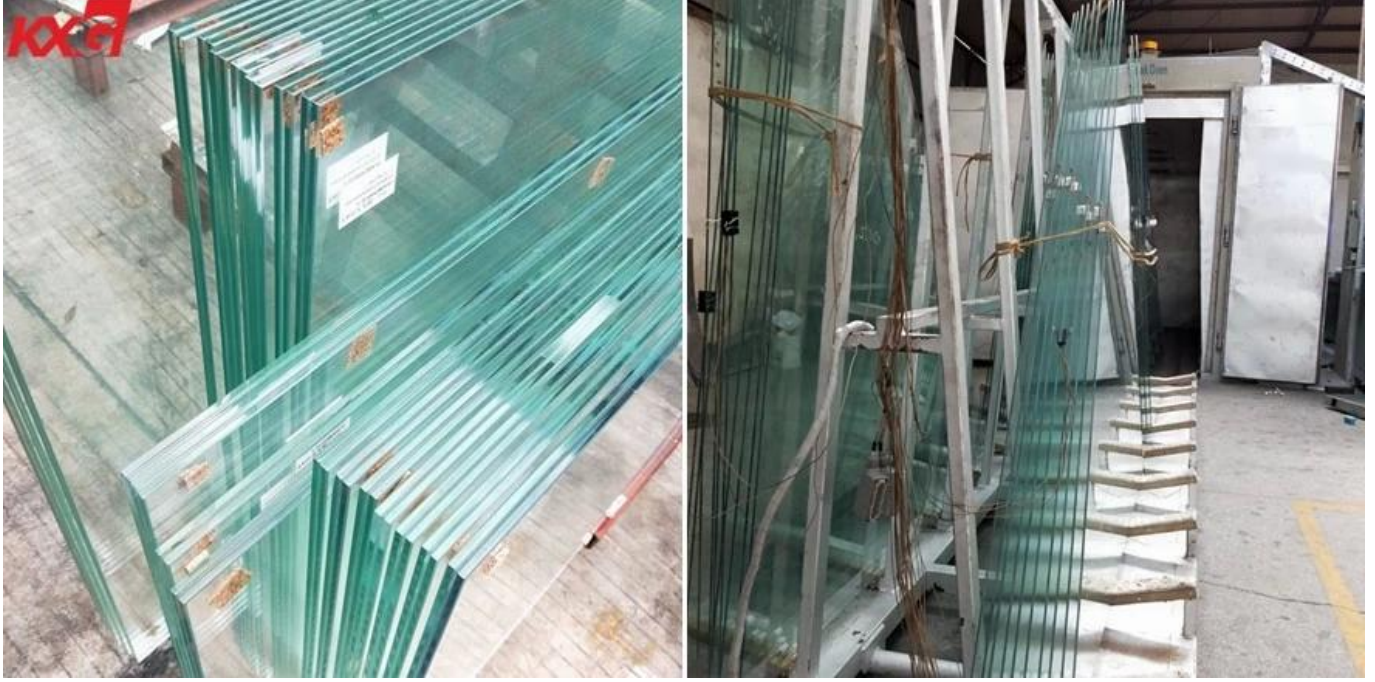

الحرارة غارقة تشديد الزجاج mm 21.52 mm الصين مصنع سلامة خفف 17.52 سلامة مغلقة

مغلقة الزجاج المقسى سلامة سعر الجملة HST 88.4 1010.4

زجاج أمان مصقول منقوع بالحرارة ، والذي يتم إنتاجه بواسطة mm 21.52 mm زجاج مصفى مقسى ، HST 88.4 1010.4 17.52 ، إنه أكثر SGP. أو طبقتين من طبقة PVB من الزجاج المقسى المنقوع مع 4 طبقات من الطبقة البينية mm / 10 mm من 2PCS 8 زجاج أمان ، عازل للصوت ، مضاد للأشعة فوق البنفسجية ، يستخدم على نطاق واسع لجدار السقف ، الدرابزين ، الحائط الساتر

الزجاج المنقوع المنقوع بالحرارة mm 21.52 mm مميزة من 17.52

1. الزجاج المقسى ، HST 10 mm البينية + mm PVB 8 mm الزجاج المقسى + 4 * 0.38 HST 10 mm تكوين الزجاج: 8 المقسى زجاج SGP mm الزجاج المقسى المنقوع بالحرارة + 1.52 mm أو 8
2. سمك آخر متاح في الزجاج المقسى المنقوع بالحرارة ، HST 10 mm سمك الزجاج الأحادي: باستثناء الزجاج المقسى 8 ، إلخ ، mm زجاج المقسى المنقوع بالحرارة 19 ، mm الزجاج المقسى المنقوع بالحرارة 15 ، mm
3. يمكن إجراء أي حجم حسب الطلب في طلبك ، mm الحجم: الحد الأقصى للحجم في 3300 * 8000 .
4. اللون: واضح ، واضح جدا والأخضر والأزرق والبرونز والرمادي Glass.
5. الشكل: مسطح أو منحنى الحرارة مغلقة الزجاج المتاحة Glass.
6. المعالجة الخاصة: حفر ثقوب ، انقطاع ، حافة مصقولة مسطحة ، ركن السلامة جولة ، طباعة الشعار ، كل يمكن الانتهاء وفقا لطلبك .

الزجاج mm 21.52 mm ESG VSG مزايا 17.52

1. 17.52 mm ESG VSG عازل الصوت 17.52 ، الداخلية بوظيفة عازلة للصوت ، إنها مثالية لأي مكان يحتاج PVB يتميز طبقة ، إلى عزل صوتي.
2. متعدد الطبقات: الزجاج الرقائقي مرن للغاية ، لثني ، منحنى وشكل ، ويمكن أن تتطابق مع سمك مختلف ، ألواح زجاجية متعددة. زجاج مقسى اجعله ثلاث طبقات ، ثم 8 + 8 mm 10 + 10 mm زجاج ، 8 + 8 mm 21.52 mm EGS VSG الطبقات ، 17.52 خفف من الزجاج المصقول للأرضية 10 mm + 10 mm + 10 mm.
3. حماية الأشعة فوق البنفسجية: تحجب 99 % من الأشعة فوق البنفسجية ، هذه الخاصية تجعلها ممتازة لتطبيقات النوافذ والنافاذة ، وحماية الأثاث حتى لا تتلاشى.
4. 17.52 mm ESG VSG 21.52 mm معظم زجاج الأمان: 17.52 ، عندما يتم كسره ، يظل الزجاج كقطعة واحدة وفي مكانه ، ويستخدم ، على نطاق واسع في المناور ، المظلة ، الدرابزين ، إلخ.