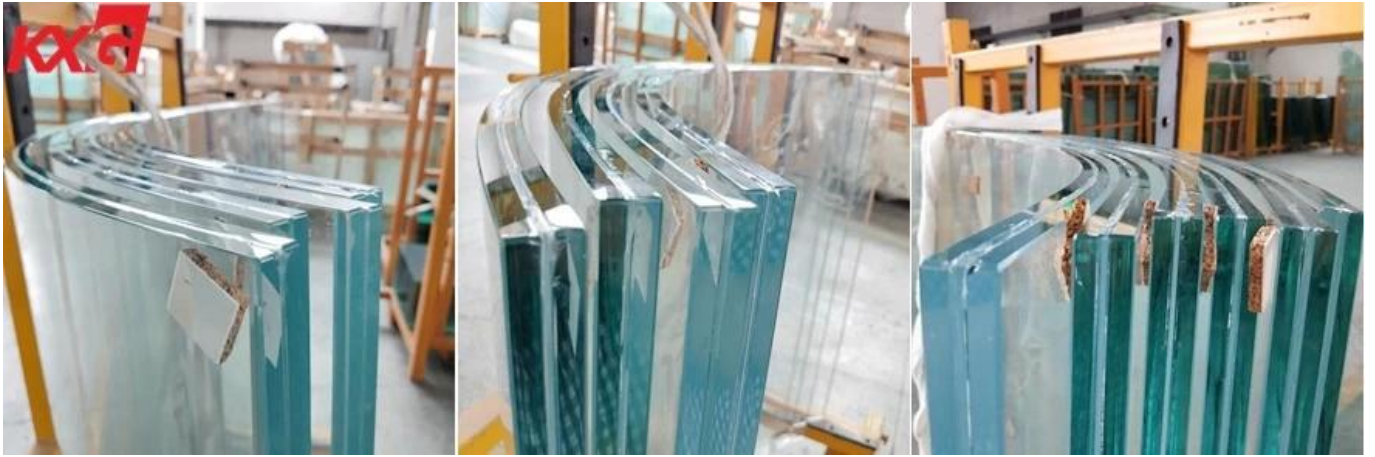

سلامة 12 mm + 12 mm 27.04 mm 26.28 mm الصين مصنع واضح جدا 25.52 مغلقة SGP مسطحة ومنحنية منخفضة الحديد الزجاج المقسى

وصف

مع mm نوعًا من زجاج الأمان العالي المصنوع من قطعتين من الزجاج المقسى 12 SGP 12 mm يعتبر الزجاج الرقائقي فهو أقوى وأكثر وضوحًا ، ، PVB العادي mm مقارنة بالزجاج العادي 12 + 12 (من Dupont) SentryGlas® الطبقات البينية ، ويوفر أداة أفضل وأداة مقاومة للرطوبة ، ويمكن أن يقاوم الطقس الرهيب مثل العواصف والأعاصير ، إلخ

تخصيص

- إلخ ، 3.04 mm ، 2.28 mm ، 1.52 mm ، 0.89 mm SGP سمك الطبقة البينية -
- إلخ ، (12126) 27.04 mm (12125) 26.28 mm (12124) سماكة الزجاج الإجمالية 25.52 -
- يمكن إنتاج أي حجم حسب الطلب ، mm حجم الزجاج كحد أقصى 3000 * 8000 -
- من الحديد المقسى ذي الحديد SGP مسطح ومثني من الزجاج الرقائقي المقسى ، مسطح ومنحني بدرجة SGP: نوع الزجاج - المنخفض ، إلخ
- المعالجة: حواف مصقولة ، ثقب الحفر ، قطع الشقوق ، النقش ، طباعة الشاشة ، إلخ -

أفضلية

- PVB / أقوى خمس مرات وأكثر صلابة بنسبة 100 مرة من الزجاج المصفح العادي SGP قوة عالية: يكون زجاج الأمان المصفح - EVA.
- بطابعه ويحافظ على حاجز متيقٍ ، حتى بعد كسر الزجاج ، فإنه يقف ، لا يسقط SGP سلامة عالية: يحتفظ زجاج الأمان -
- ضد الظروف المناخية القاسية مثل العواصف SentryGlas® مقاومة كبيرة للطقس: يمكن أن يكون الزجاج المصفح الرقائقي - والإعصار والإعصار ، حتى أنه يمكن أن يصمد أمام الرصاص أو انفجارات القنابل
- سيظل دائم SGP الوضوح المذهل: الفهرس الأصفر أصغر من 1.5 ، حتى بعد سنوات من الخدمة ، والزجاج الرقائقي المقسى - الجمال.
- ويمكن أن يستخدم الزجاج الأرق للوصول إلى أداء أقوى ، ويمكن ، SGP حفظ المواد: استخدم الزجاج الرقائقي الإنشائي - للمهندسين المعماريين والمصممين القيام بالبناء بدعم معدني أقل وضوحًا