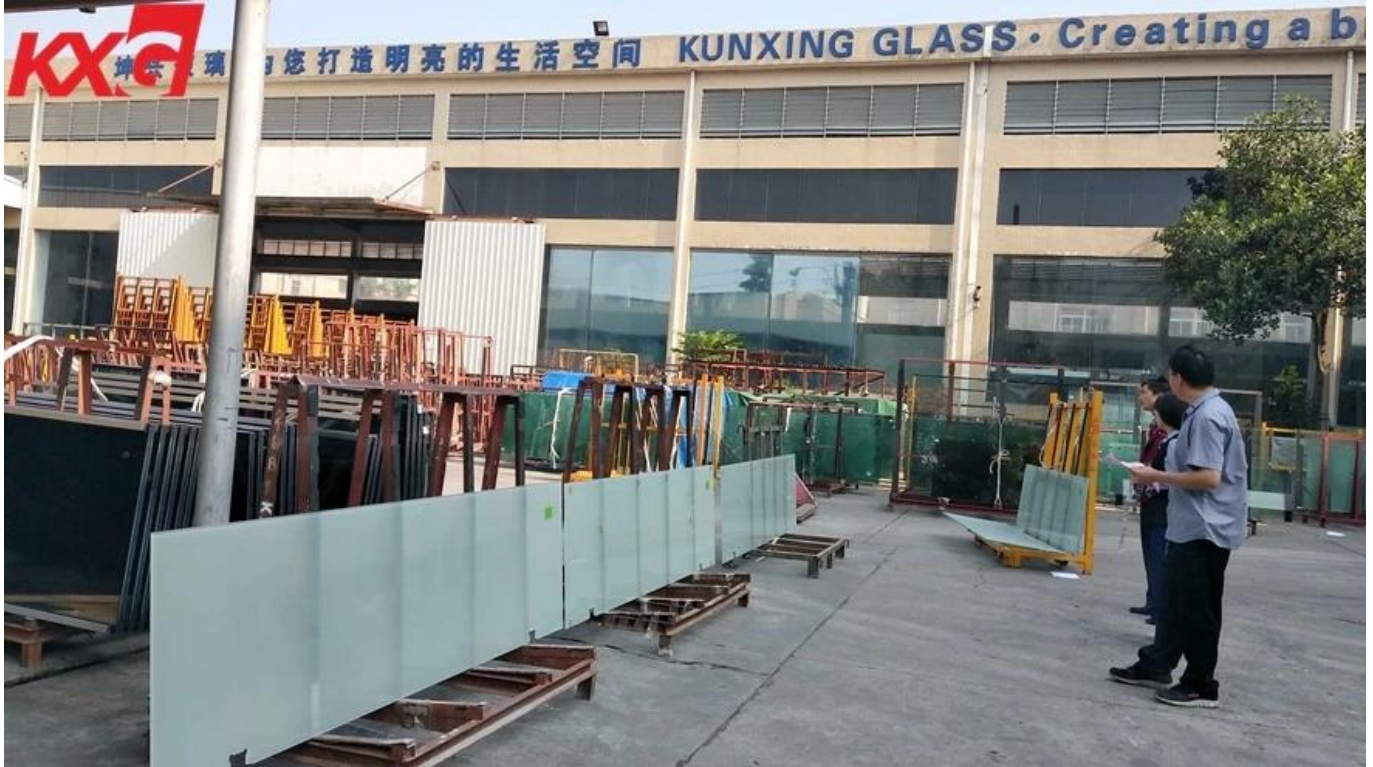

الصين زجاج بناء مصنع حسب الطلب 6 مم 8 مم 10 مم 12 مم محفور حمض متجمد مزاج باب الحمام الزجاجي

من نوعه لتزيين المنزل ، خاصة زجاج بلوري ، زجاج محفور حمض ، زجاج رملي ، زجاج شفاف. إنه هو نوع زجاجي جذاب للغاية وفريد لباب الحمام الزخرفي ، ليس فقط لتكبير مساحة غرفة الاستحمام ، ولكن أيضًا لحماية الخصوصية. تخصيص 6 مم 8 مم 10 مم 12 مم متجمد زجاج مقسى أكثر وأكثر استخدامًا كزجاج باب الحمام ، باب دش زجاج مقسى كامل أو ضباب متوسط [دش زجاج مقسى](#) ، باب أو شاشة دش زجاجية 3/4 بوصة متوفرة