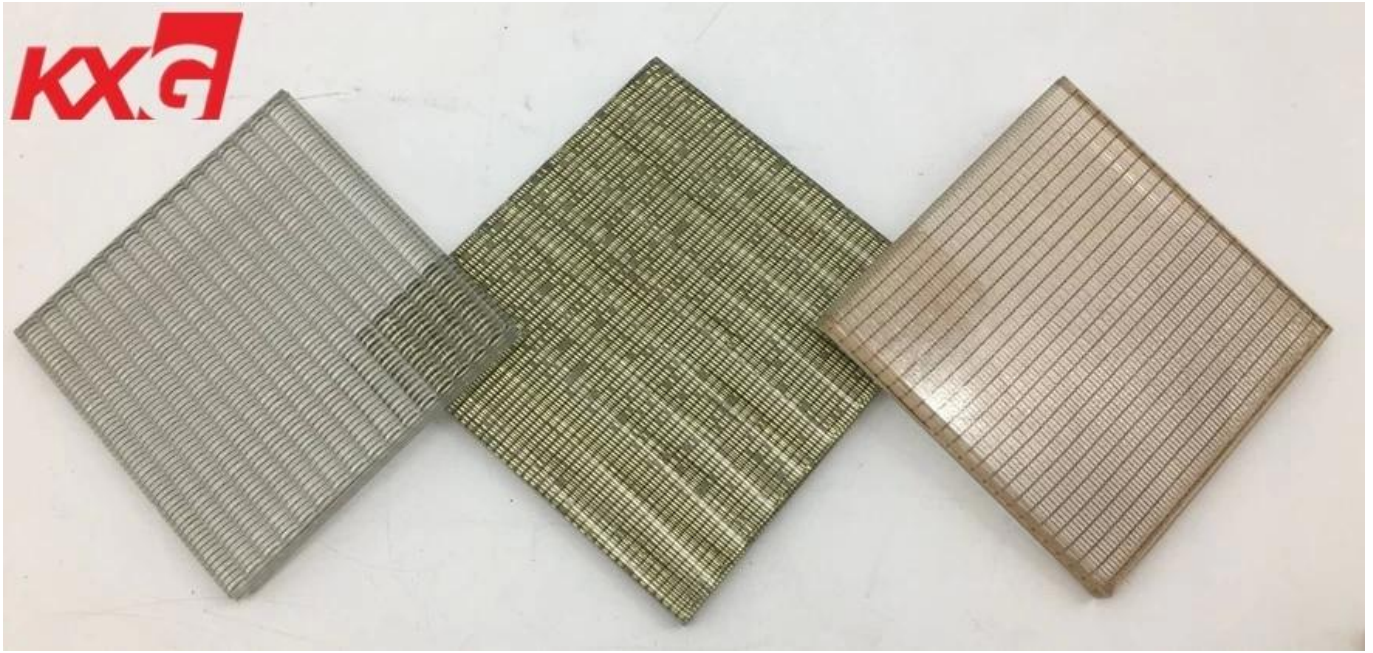

### نسيج زجاجي مصفح زخرفي

مم زجاج مصفح يشار أيضا إلى الزجاج الرقائقي 10 ملم النسيج. يتضمن الزجاج الرقائقي المصنوع من القماش طبقتين أو 5 + 5 والنسيج ، هناك أيضًا طبقات الألوان ، PVB أكثر من الزجاج المرتبط بالطبقة البينية باستخدام الحرارة والضغط. بالإضافة إلى هذا والشبكات المعدنية ، والمطبوعات الرقمية ، والحبر ، وحتى الورق المقوى يدرك إمكانيات مختلفة. يقدم مجموعة واسعة من الاحتمالات لكثرة التطبيقات ، بما في ذلك الشاشات والأقسام والكسوة.

### مواصفات لوحة زجاج نسيج تصميم مخصص

قماش مصفح: قماش ، مواد أخرى متاحة ، مثل [الطباعة الرقمية](#)، الحبر ، الورق ، شبكة معدنية ، إلخ.

نوع الزجاج: زجاج شفاف 5 مم أو زجاج شفاف 5 مم

السماكة: 5 + 5 مم ، وسمكات أخرى ، مثل 4 + 4 مم ، 6 + 6 مم ، 8 + 8 مم ، 10 + 10 مم ، إلخ.

الحجم: يمكن أن يكون الحجم الأقصى 3000 \* 13000 مم. تعتمد الأحجام المخصصة على متطلبات العملاء.

المعالجة العميقة: الحفر ، يجب أن يكون الزجاج خفف عند تلميع الحافة.

## 5mm مزايا الزجاج الرقائقي 5 + 5

1. مجموعة متنوعة من الأقمشة الجميلة والمكررة.
2. تسمح الأقمشة المختلفة بدرجات متفاوتة من نقل الضوء والتحكم البصري عند استخدامها في تطبيقات الحاجز أو الشاشة.
3. يتم تغليف القماش بين الألواح الزجاجية لضمان حمايتها وسهولة تنظيف السطح.
4. القماش المعبأ مقاوم للأشعة فوق البنفسجية للطبقة الداخلية المستخدمة في عملية التصفيح.