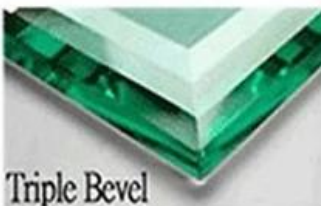

Normal glass

V.S

Tempered glass