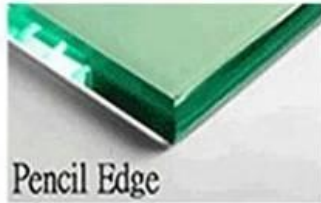

Normal glass

V.S

Tempered glass