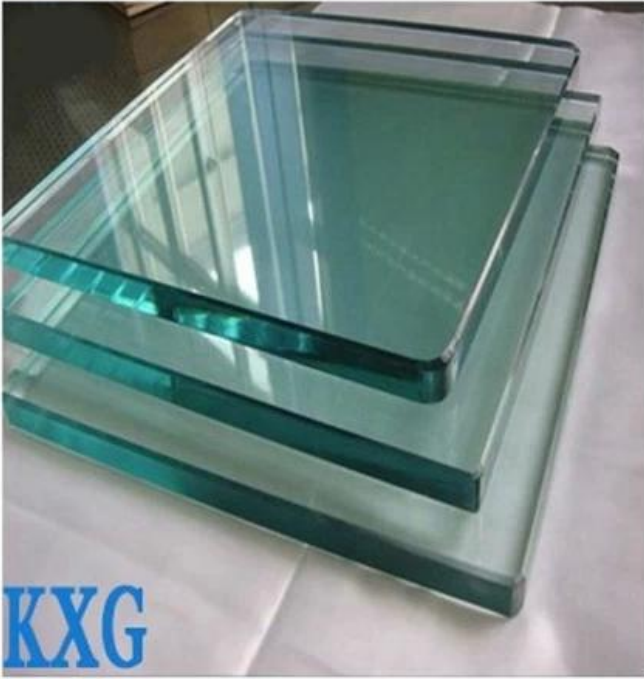

Normal glass

V.S

Tempered glass