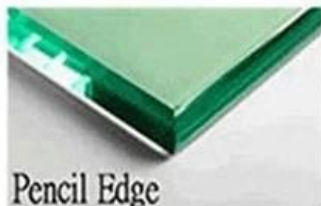

Normal glass

V.S

Tempered glass