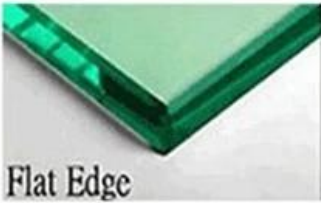

Normal glass

V.S

Tempered glass