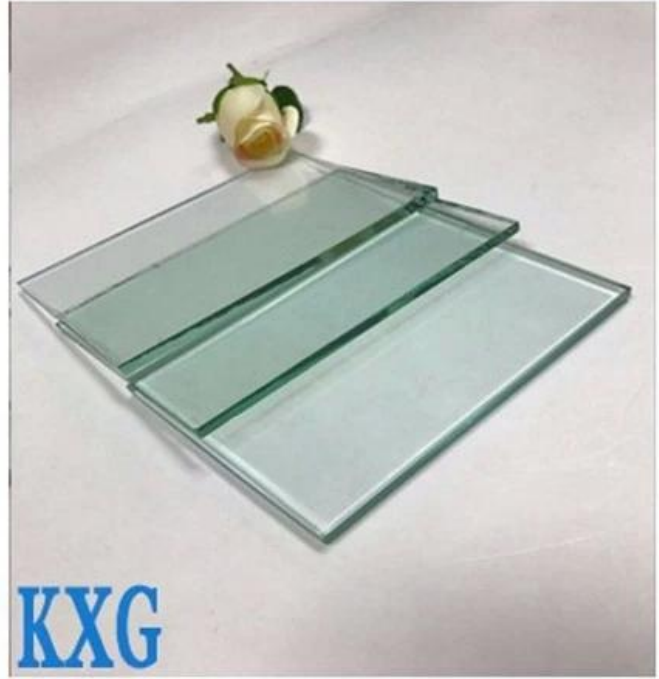

Normal glass

V.S

Tempered glass