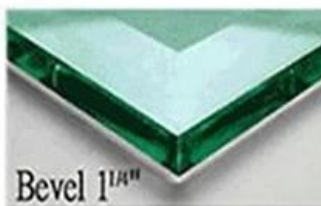

Normal glass

V.S

Tempered glass