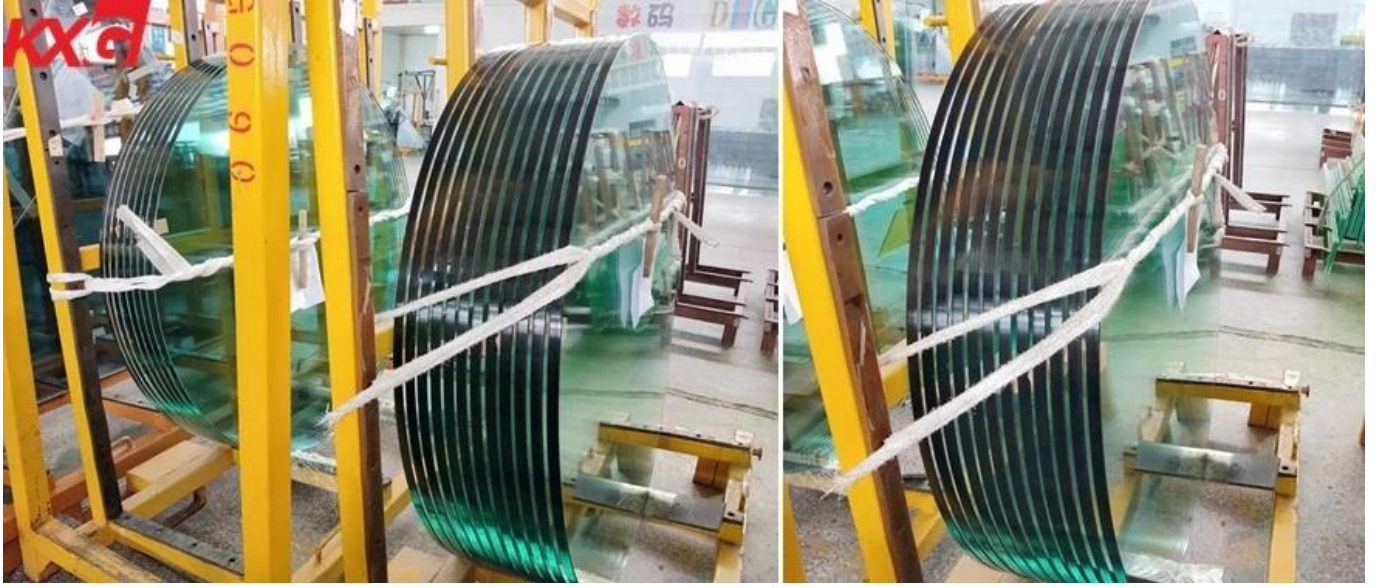

### جولة تشديد الزجاج عديم اللون KXG حول

زجاج مقسى شفاف مستدير ، يُسمى أيضًا زجاج مقسى عديم اللون ، زجاج مقسى عديم اللون وما إلى ذلك. إنه نوع من زجاج الأمان. يتكون الزجاج المقسى بالزجاج الصلب عبر عملية التقسية الحرارية. يتم وضع الزجاج على جهاز لتخفيف أسطح الطاولات البالغة 564 درجة مئوية (1,047 درجة ansi الدوارة ، ويأخذه من خلال فرن يسخنه بدرجة حرارة أعلى بكثير من درجة حرارة فھرنهايت) إلى حوالي 620 درجة مئوية (1,148 درجة فھرنهايت). ثم يتم تبريد الزجاج بسرعة في وقت قصير.

### تطبيق واضح جولة خفف من الزجاج

بشكل عام ، الزجاج المقسى الشفاف المستدير يستخدم في الغالب في سطح الطاولة الزجاجية الدائرية مثل سطح الطاولة في الوسط وطاولة الطعام ، كما يستخدم في بعض الأحيان كزجاج مزخرف.