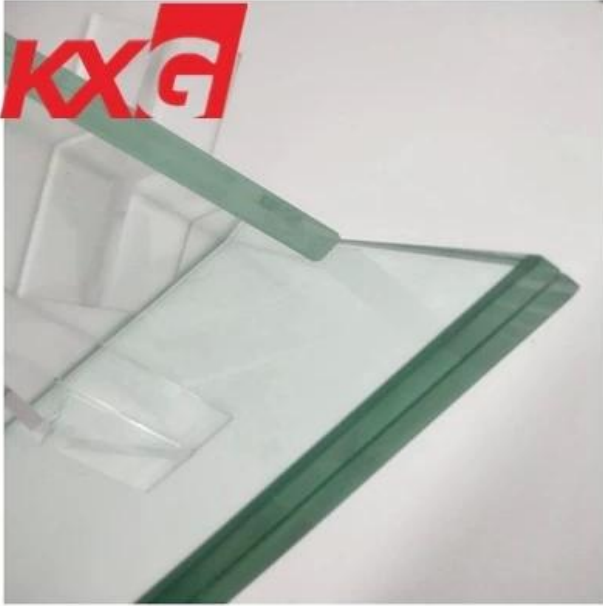

## الصين مورد الزجاج 663 صلب خفف من الزجاج الرقائقي الشفاف 13.14 مم شرفة درابزين درابزين

**الزجاج الرقائقي** يعد من أقوى أشكال الزجاج. لزوجته قوية بما يكفي لاستخدامها في العديد من المجالات التي تعتبر فيها السلامة والموثوقية أمرًا بالغ الأهمية. عندما يتم ضرب الزجاج الرقائقي، فإنه سوف يتشقق في نمط شبكي. تم ربط الزجاجين الملدنيين PVB عديم اللون لتشكيل زجاج مصفح شفاف. إذا انكسر الزجاج أو انثقب، فإن طبقة PVB الشفافين معًا بواسطة ثلاث طبقات من تثبيت الزجاج معًا.

### 663 PVB مواصفات الزجاج الرقائقي الشفاف

زجاج شفاف 6 مم PVB التركيبية: زجاج شفاف 6 مم 1.14 مم

السُمْك: 13.14 ملم

نوع الزجاج المتوفر: زجاج مقسى شفاف 6 مم، زجاج مقسى منخفض الحديد فائق الشفافية 6 مم، زجاج ملون 6 مم، زجاج عاكس 6 مم، إلخ.

## مقاس 13.14 مم PVB مزاج الزجاج الشفاف

1. الزجاج الرقائقي متين، ويحافظ على اللون والقوة لفترة طويلة، ويوفر تكلفة استبدال الزجاج.
2. الزجاج الرقائقي لديه مؤشر تقليل الضوضاء العالي ويقلل الضوضاء.
3. PVB بسبب الطبقة الوسطى فإن الأثاث الذي يمكن حمايته يتدهور وتتلاشى الصورة.
4. يظل الهيكل الزجاجي الرقائقي سليماً تحت التأثير لمنع الأضرار الناجمة عن الطقس القاسي والكوارث الطبيعية.
5. PVB. تمتص طاقة التأثير وتقاوم الاختراق. الطبقة البينية من الزجاج الرقائقي