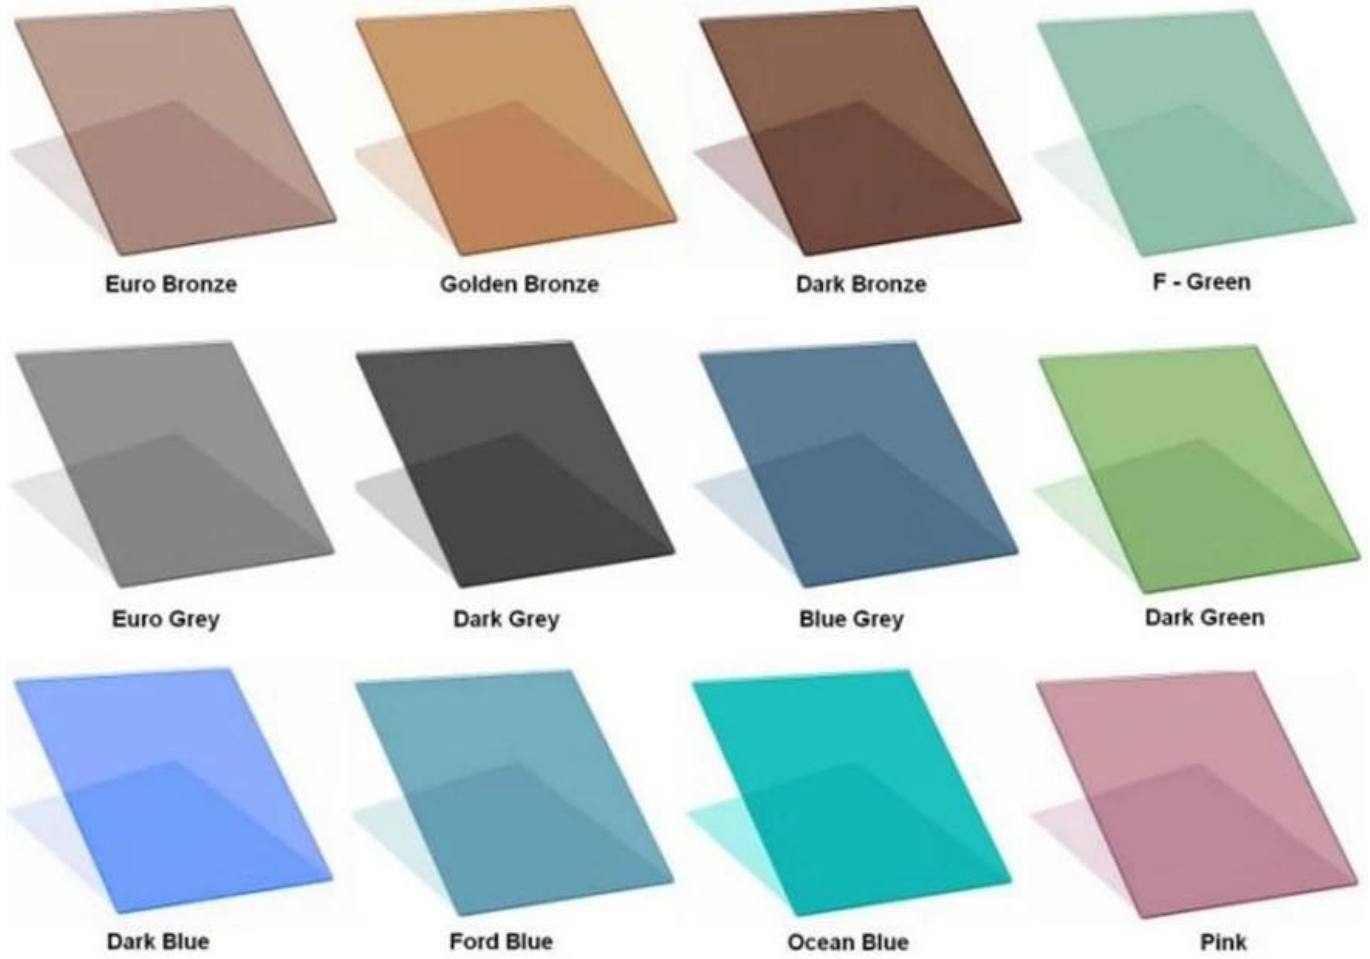

الصين نوعية جيدة 8 مم اليورو المورد الرمادي الزجاج الملون ملون 8 مم اليورو مصنع الزجاج المقوى اللون الرمادي

حول 8 مم اليورو خفف من الزجاج الملون الرمادي

زجاج ملون ، يُعرف أيضًا باسم الزجاج الممتص للحرارة. ذلك هو إضافة كمية معينة من أداء امتصاص الحرارة إلى المادة الخام للزجاج المصقول. يمكن أن يمتص الزجاج الملون الكثير من الأشعة تحت الحمراء الشمسية وجزء من الأشعة فوق البنفسجية ، ويقلل من كثافة أشعة الشمس والحفاظ على انتقال ضوء مرئي معين ، ولعب دور مظلة الشمس ، والعزل الحراري ، ومكافحة التوهج ، والإضاءة الطبيعية ، والديكور وغيرها من الوظائف ، مع تأثير معين لتوفير الطاقة. يمكن أيضًا استخدام الزجاج الملون الملون كالزجاج الأصلي للزجاج العاكس. تنطبق على جميع أنواع **أبواب ونوافذ البناء** والجدران الساترة والأثاث والديكور وغيرها من المجالات. من 4-6 مم يحظى بشعبية في السوق ، للزجاج الملون الرمادي 8 مم اليورو و 10 y بالنسبة لـ 8 مم يورو غرام أسمك الزجاج الملون مم اليورو غرام أضعف الزجاج أقل طلبًا في السوق ، لذلك يتم دائمًا تخصيصه حسب طلب السوق.

مواصفات الزجاج الملون:

1. سمك: 3 مم 4 مم 5 مم 5.5 مم 6 مم 8 مم
2. نطاق اللون: برونز اليورو ، برونز ذهبي ، أزرق فورد ، أزرق فاتح ، أزرق غامق ، رمادي غامق ، يورو رمادي أو اسم فاتح غراماً أخضر داكن ، أخضر فرنسي أو اسم أخضر فاتح
- حجم مفصل ، 2250x3300 ، 1830x2440 ، 1650x2140 ، 3x3300. حجم المخزون: 2140

مم اليورو اللون الرمادي ملون مزاج زجاج تستخدم في الواجهة 8