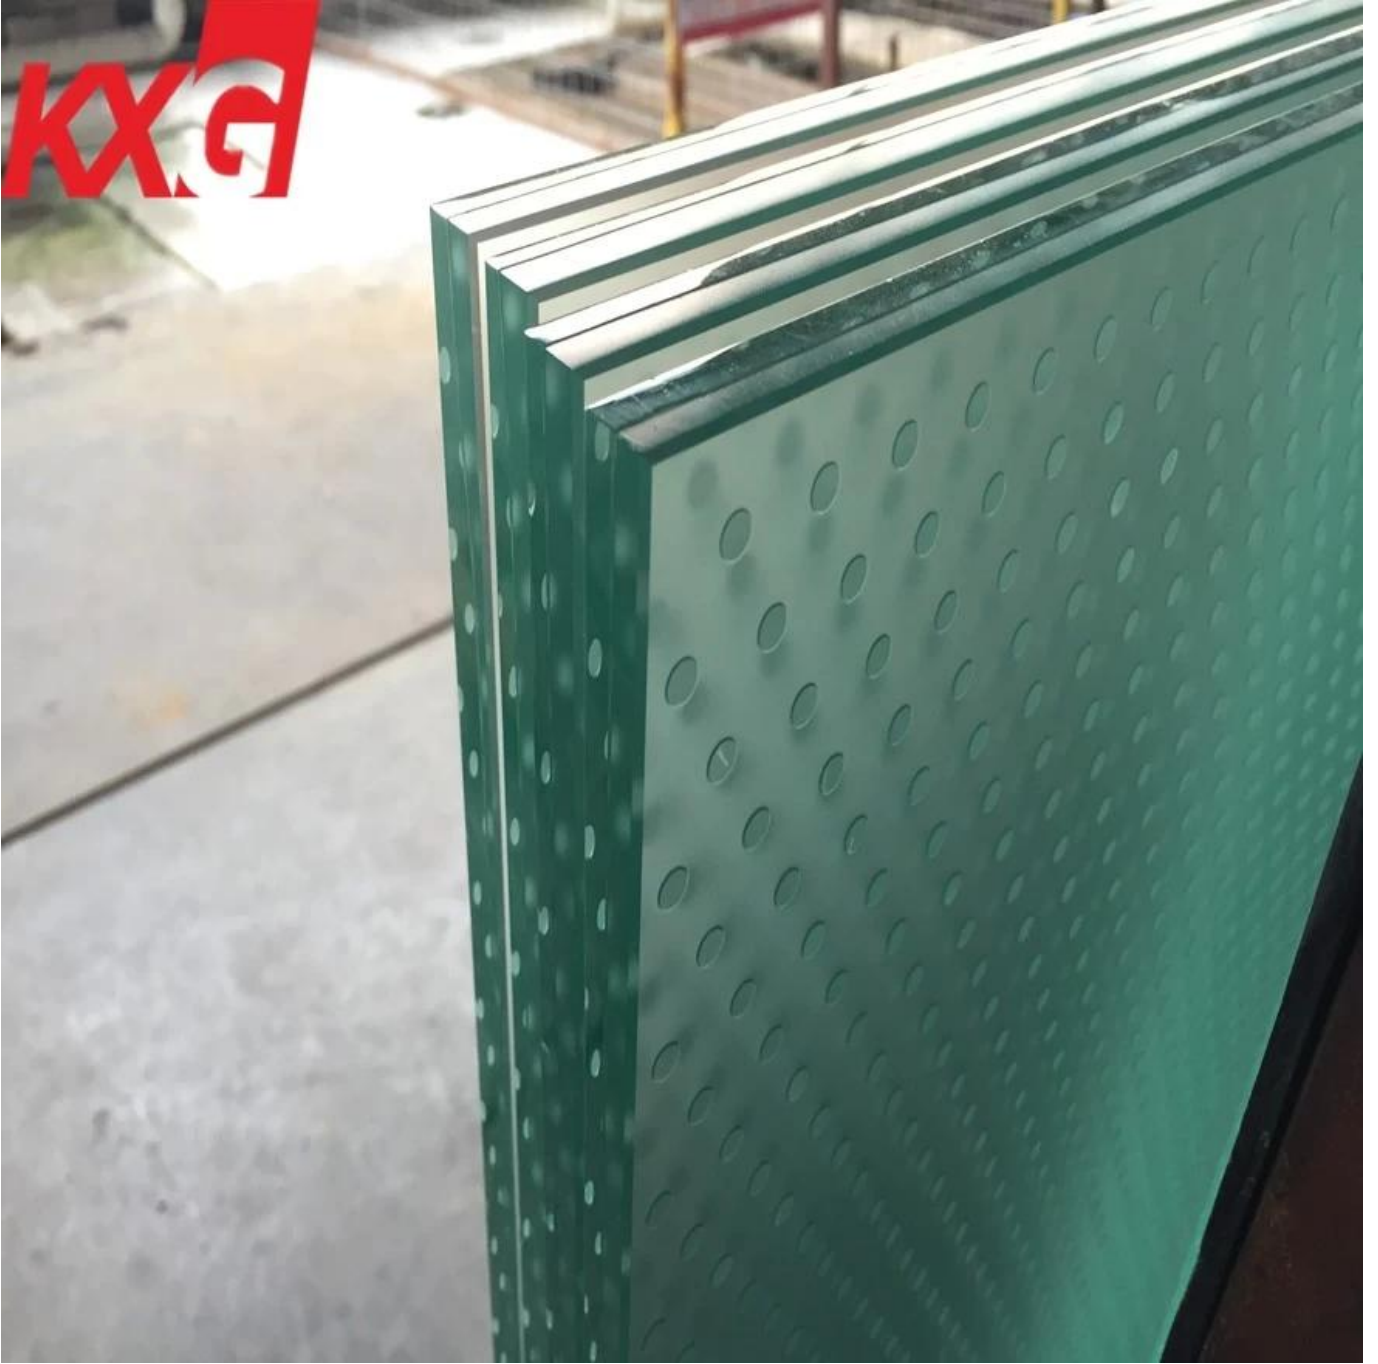

الصين مصنع سلامة 17.52 مم 21.52 مم 31.52 مم عدم الانزلاق واضحة جداً خفف من الزجاج الرقائقي الكلمة

[زجاج مانع للانزلاق](#) الأرضيات ، والمعروفة أيضًا بالأرضيات الزجاجية المحمية من السيراميك غير القابلة للانزلاق ، هي مادة مبتكرة للأرضية بدون أداء وأمان واقفين. يتم استخدامه على نطاق واسع بسبب الإنتاج الفني لأنماط التصميم المختلفة على السطح الزجاجي للحصول على تأثير مضاد للانزلاق ، وهو سهل التنظيف وجميل.

بالإضافة إلى الأرضيات الزجاجية غير القابلة للانزلاق ، هناك أنواع أخرى من الأرضيات الزجاجية ، مثل الزجاج غير اللامع للأرضيات غير اللامعة ، ومعالجة خاصة للأرضيات الزجاجية غير القابلة للانزلاق.

الأرضية الزجاجية غير القابلة للانزلاق غير اللامعة مصنوعة من سطح زجاجي بلوري ، والسطح الزجاجي خشن للغاية لتحقيق تأثير مضاد للانزلاق. هذا النوع من زجاج الأرضيات له تأثير جيد مضاد للانزلاق ، ولكن ليس من السهل تنظيفه ، لذلك فهو أقل تفضيلاً من قبل السوق.

يعتمد سمك الزجاج لتطبيق الأرضيات على متطلبات التطبيق والهندسة. تشمل السماكات الشائعة 17.52 ملم و 21.52 ملم و 31.52 ملم.

الميزات

اللون: رمادي ، أخضر ، أزرق ، أسود ، فائق الشفافية ، واضح ، برونزي ، إلخ.

مع قاعدة مرآة: فائقة الوضوح وشفافة وملونة

سمك: 6,8,10,12 مم مغلفة لكل منهما

الوزن: 2.5 كجم / م 2 لكل سمك

صفة مميزة

.مقاومة للخدش والبقع

.القدرة الإنتاجية على نطاق واسع

.من السهل قطع ، مشطوف ، مثني ، حفر ، خفف ومصفح

.عالية عدم الانزلاق وسهلة التنظيف