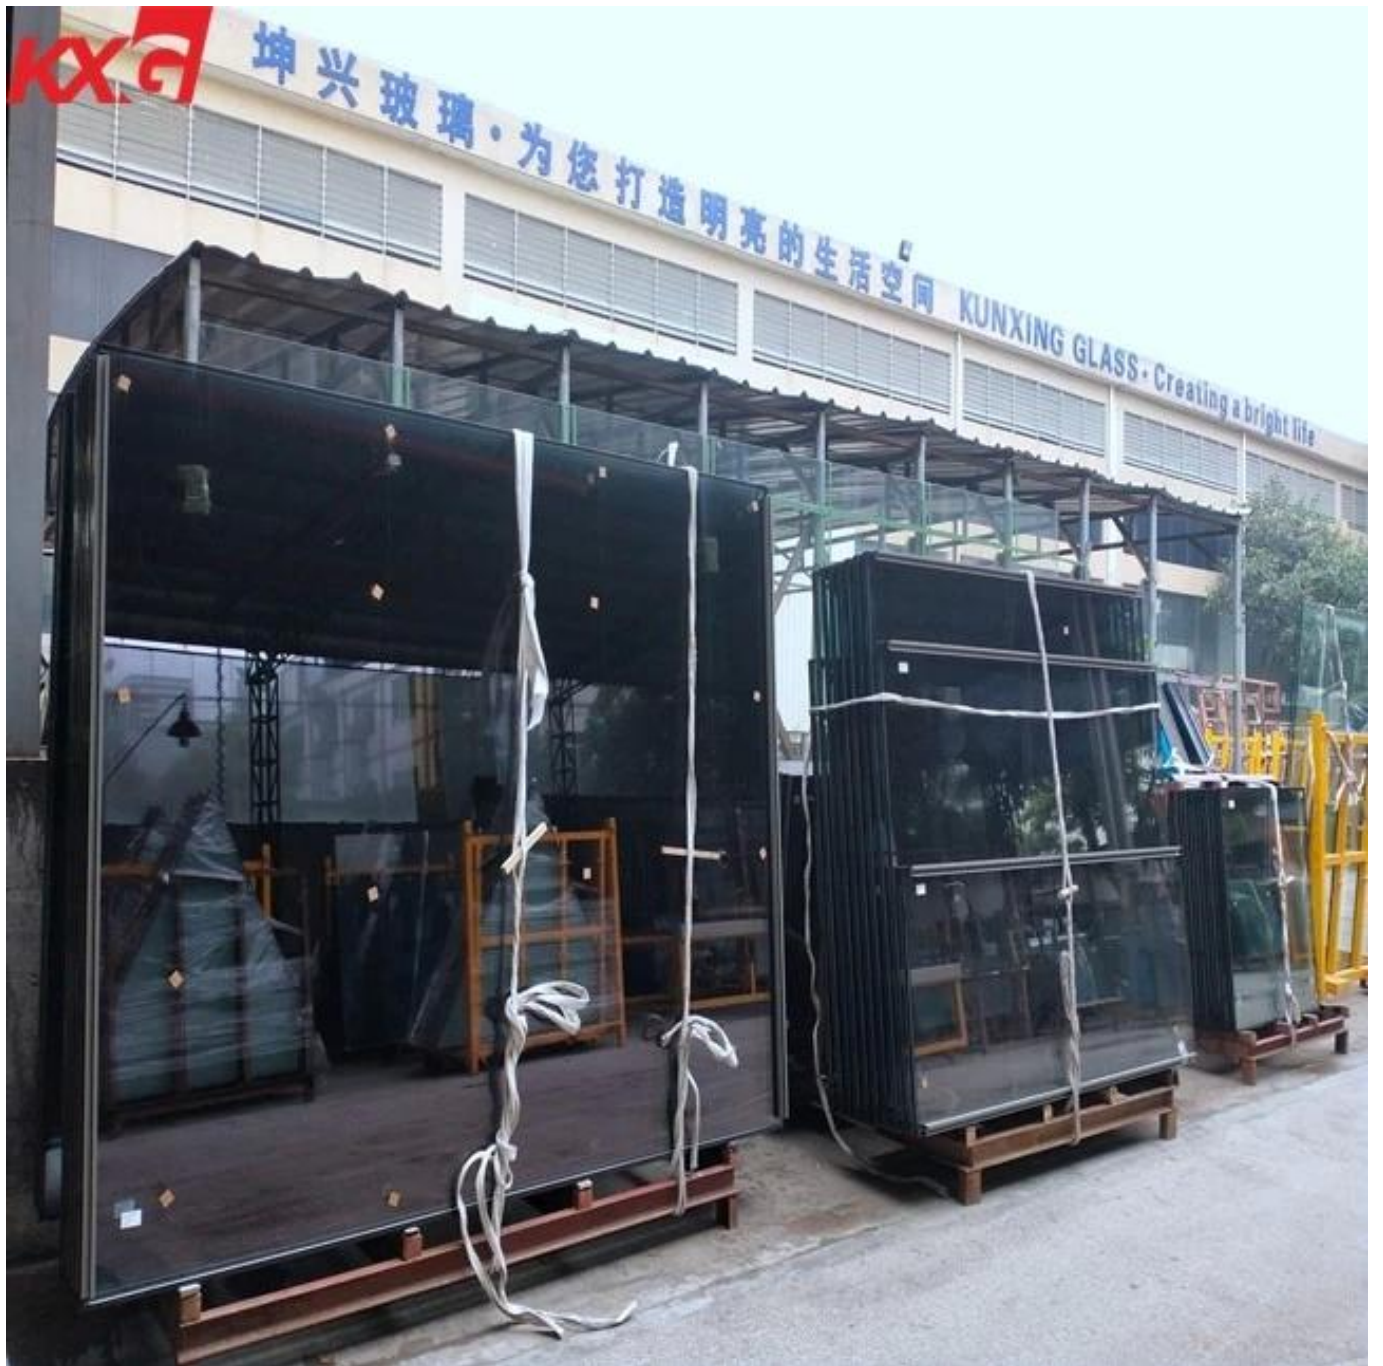

جامبو حجم تشديد China ، جودة عالية سوبر كبير الحجم جامبو خفف سلامة زجاج **سلامة مصنع الزجاج**

زجاج الحجم الجامبو أكثر وأكثر شعبية من قبل المصمم والمالك ، بسبب ذلك الزجاج ذو الحجم الكبير الذي يجلب شعور مساحة كبيرة ، بتأثير بصري أفضل. بالنسبة لبعض التصميمات الخاصة المستخدمة ، يمكن للزجاج الكبير الإضافي توفير مواد بناء أخرى

المجموعة الزجاجية باعتبارها واحدة من مصانع الزجاج الصينية الشهيرة ، مع العديد من ذوي الخبرة في إنتاج وتخصيص الزجاج **KXG** حجم جامبو حسب العملاء المطلوبة ، كان لدينا توريد الكثير **زجاج كبير الحجم** للعديد من المشاريع مثل ردهة الجدار الزجاجي ذي الحجم الكبير ، واجهة السوق الفائقة للجدار المنحني الزجاجي ذي الحجم الكبير جداً ، والزجاج ذي الحجم الكبير جداً على الحائط الساتر ، إلخ.

زجاج بسماكة مختلفة مع زجاج بالحجم الأقصى ، مثل السوق بطول 4 مم عادةً بطول أقصى يبلغ 3660 مم ، وحجم كبير يبلغ 4880 مم ، و 6 مم 5200 مم ، و 8 مم 6000 مم ، وهكذا. الزجاج كبير الحجم يحتاج إلى تخصيص ، يعتمد الإنتاج على السوق المطلوب ، لذلك دائماً ما يستغرق الانتظار وقتاً طويلاً