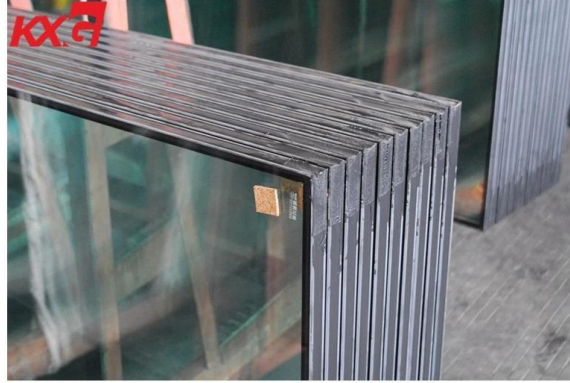

توفير الطاقة واجهات زجاجية معزولة

أصبح بناء واجهات مع الزجاج العازل أكثر وأكثر شعبية لأنه لا يلبي فقط أي متطلبات خاصة لأصحاب المباني ، مثل نقل الإضاءة العالية والديكور وعزل الصوت ومقاومة الحرارة وما شابه ذلك. إنه سهل التثبيت للغاية ويمكن بناؤه في وقت أقل.

باعتبارها واحدة من أكثر مصانع معالجة الزجاج احترافية ، فإننا نتج أنواعًا مختلفة من الزجاج العازل المسطح والمنحني المخصص لواجهة المبنى.

- اللون [زجاج عاكس عاكس](#)، بما في ذلك الزجاج المجوف العاكس في الخط ، والفضة الملونة ، والأزرق والأخضر والبرونزي والرمادي والأسود ، وما إلى ذلك ، اللون المخصص للزجاج المجوف العاكس خارج الخط ، والزجاج العازل المغلف منخفض الانعكاسية بألوان مختلفة

4 - زجاج شفاف عازل mm + 6A + 4 mm ، 5 mm + 9A + 5 mm ، 6 mm + 12A + 6 mm ، 8 mm + 16A + 8 mm ، إلخ.

زجاج مصقول مقسى منخفض الإشعاع mm + 12A + 13.52 - زجاج عازل للحماية من الطبقة الداخلية مع مكونات زجاجية مختلفة ، مثل زجاج مقسى منخفض الإشعاع mm . إلخ.

6 - زجاج عازل ثلاثي الطبقات مخصص ، مثل mm 12 + A + 6 mm 12 + A + 13.52 زجاج مقسى شفاف ، مثل أزرق عاكس [خفف من الزجاج الرفائقي](#) الخ mm

لدينا بشكل مختلف أثناء الإنتاج. IGU لضمان الجودة ، يتم اختبار جميع وحدات mm. أكبر حجم يمكن أن نتجه هو 3000 × 13000 مثل اختبار التصاق التفشير ، واختبار الصلابة ، واختبار نقطة الصقيع ، وما إلى ذلك. بفضل القدرة الإنتاجية العالية والتحكم الصارم في الجودة ، نحن واثقون تمامًا بنسبة 100% في تزويدك بأعلى جودة من الزجاج والخدمة الأكثر مرضية.