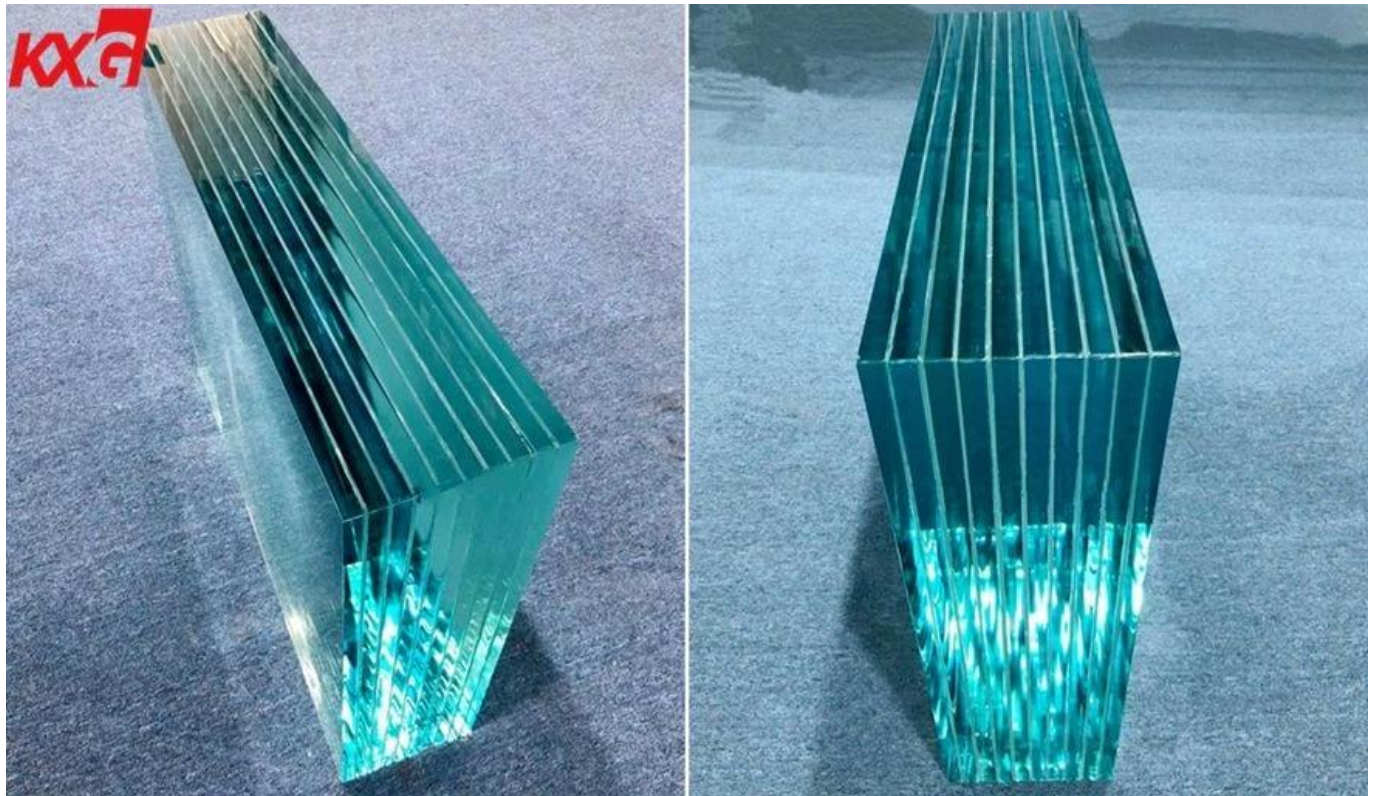

واضح جدا خفف من الزجاج مغلغة مميزة

حماية عالية

لديه مثابرة قوية ويمكن أن يمتص ويضعف PVB عند مهاجمة الزجاج الخارجي بقوة خارجية ، يكون من الصعب اختراقه لأن فيلم كتلة من الطاقة المدهشة. حتى لو تم كسره ، فإن الشظايا سوف تلتصق بالطبقة البينية وليس مبعثرة

سوبر شفافية عالية

زجاج مصقول فائق الوضوح مع شفافية عالية للغاية ، واللون المحايد يجعل الزجاج مثاليًا للاستخدام في الأماكن التي تتطلب وضوح عالية ووضوح.

Ultra Clear Glass / Low iron Glass Specification

Thickness (mm)	Weight (KG/SQM)	Visible light %		Solar Radiant Heat %				Shading Coefficient (SC)	U Valve (W/SQM)	Sound-Proofing
		Transmission	Reflectivity	Direct Penetrate	Reflectivity	Absorb	Total Penetrate			
3	7.5	91.6	8	90	8	1	91	1.05	5.8	30
4	10.0	91.4	8	90	8	2	91	1.05	5.8	30
5	12.5	91.3	8	90	8	2	90	1.03	5.8	32
6	15.0	91.1	8	89	8	3	90	1.03	5.7	32
8	20.0	91.0	8	88	8	4	89	1.02	5.7	34
10	25.0	90.6	8	88	8	4	89	1.02	5.6	36
12	30.0	90.4	8	87	8	5	88	1.01	5.5	37
15	37.5	90.1	8	86	8	6	87	1.00	5.5	38
19	47.5	89.7	8	84	8	7	86	0.99	5.5	40
22	55.0	89.6	8	82	8	9	85	0.97	5.5	43
25	62.5	89.0	8	81	8	9	84	0.95	5.5	45

خلق الحس الجمالي لبناء

سيؤدي الزجاج المصنوع من الحديد المنخفض إلى تجميل المباني وتنسيق مظاهرها مع المناظر المحيطة التي تليها متطلبات المهندسين المعماريين.

فائقة المواصفات الزجاج المقسى مغلفة 21.52mm

8000 * 3000 mm الحجم ، ميني 150 * 300 mm

تطبيق الزجاج المقسى واضح جدا 21.52mm

- [مول الستار جدار الزجاج](#)، واجهة الزجاج ، المطار [زجاج النافذة Shopping](#)
- [زجاج الدرايزين](#)، زجاج الممر الطويل ، زجاج الممشى ، زجاج الحوض
- آخرين كثر .