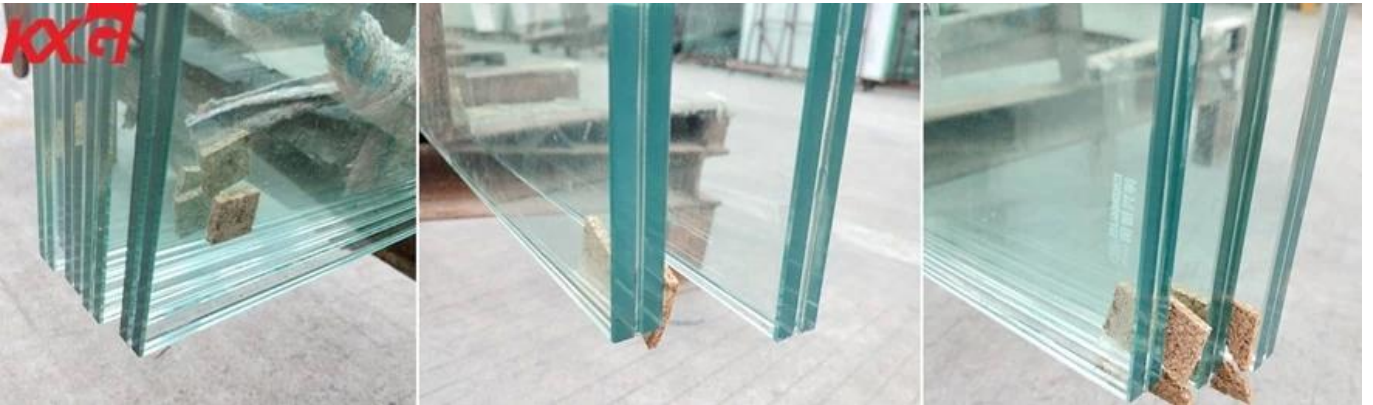

## واضح mm +1.52 mm خفف من الزجاج ، 6 mm SGP الصين سعر الجملة 13.52 سلامة المصنع تشديد الزجاج SGP +6 mm

مغلقة الزجاج؟ SGP ما هو

SGP = SentryGlas® Plus.

SGP المطور حديثاً ، وهو عبارة عن ابتكار رئيسي في تكنولوجيا الطبقة الزجاجية المغلفة. فيلم DuPont الوسيط هو منتج SGP فيلم لديها قوة عالية ، شفافية عالية ، متانة ، مجموعة SGP. يتجاوز التكنولوجيا الحالية ، مما يوسع بشكل كبير من أداء الزجاج الرقائقي متنوعة من الهياكل والتركييب المرن ، ومناسبة للغاية لمتطلبات سوق البناء الحالية.

بمقاومة تأثير أقوى وأداء مضاد للسرقة SGP يتمتع الزجاج الرقائقي ، PVB والزجاج الرقائقي SGP بالمقارنة مع الزجاج الرقائقي بأداء مقاوم للانفجار وأداء مضاد للكوارث ، ويمكن أن يقلل من سمك الزجاج الرقائقي إلى حد ما.

### بيانات أداء الزجاج الرقائقي SGP:

تكوين الزجاج	SGP mm الزجاج المقسى منخفض الحديد مع فيلم 1.52 mm من 2PCS 6
حجم الزجاج	أي حجم مخصص المتاحة ، 13000x يمكن الوصول إلى الحد الأقصى للحجم إلى 3300
نوع الزجاج	زجاج مصقول ، 664 زجاج مصقول mm زجاج مغلف بالحديد ، والبعض الآخر متاح في 13.52 mm 13.52 زجاج مصقول عاكس بالألوان ، 664 زجاج مصنفر مصقول ، إلخ mm ملون ، 6 + 6
فيلم البينية	PVB / EVA أفلام أخرى متاحة في فيلم ، SGP فيلم
معالجة خاصة	حافة مصقولة ، انقطاع ، حفر ثقوب ، طباعة الشعار ، الحرارة غارقة ، الخ
ميزة الزجاج	إعصار ، العاصفة ، الرصاص ، الخ