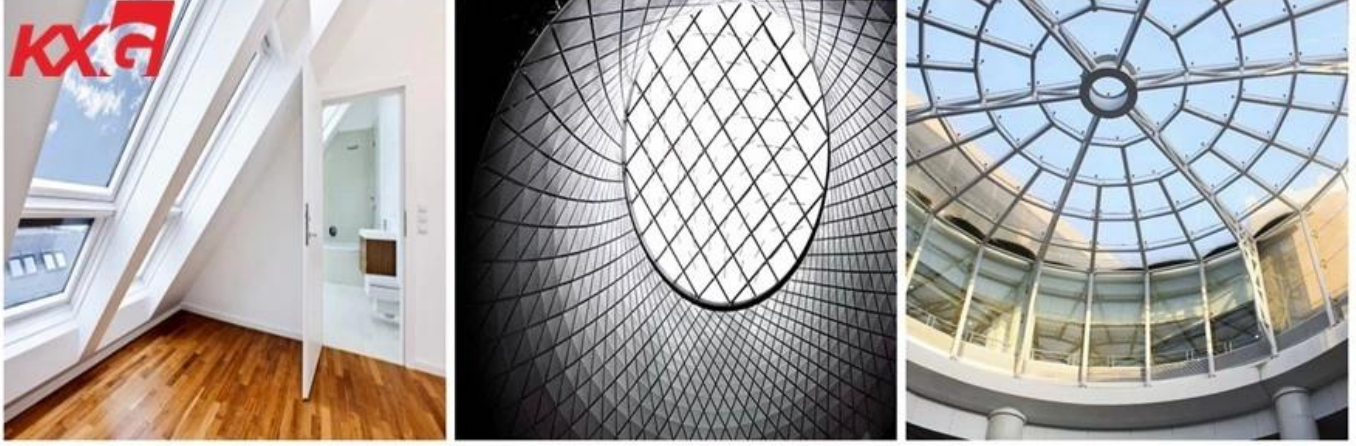

سعر المصنع بالجملة عالية الجودة خفف من الزجاج مغلقة كوة المورد

زجاج كوة أصبحت أكثر شيوعًا لاستخدامها في الهندسة المعمارية. إنه لا يلبى كفاءة الطاقة التي يتطلبها المجتمع فحسب ، بل يجعل المبنى يبدو أكثر جاذبية أيضًا. يمكنك اختيار التصميم الخاص الذي يناسب كوة السقف الخاصة بك: يمكن أن يكون الشكل فتحة سقف زجاجية مسطحة أو فتحة سقف زجاجية منحنية ؛ يمكن أن يكون اللون شفافًا ، أخضر ، أزرق ، برونزي ، أي لون ؛ يمكن استخدام زجاج الأمان للزجاج الرقائقي والزجاج العازل الرقائقي.

مزايا المنور زجاج

- توفر المناور الزجاجية الكثير من الضوء الطبيعي ، مما يقلل من تكلفة الإضاءة الاصطناعية وتكييف الهواء ، ويوفر المال وكفاءة الطاقة.
- تقليل الأشعة فوق البنفسجية باستخدام زجاج الأمان الرقائقي في السقف.
- الفوائد الصحية: ضوء الشمس هو الطيف الكامل ، أفضل لأعيننا وجسمنا وعقلنا من الضوء الاصطناعي من المصابيح والأنابيب.
- المناور الزجاجية هي جسور داخلية وخارجية تسمح لأصحاب المنازل بالشعور بالارتباط بالطبيعة.
- تساعد المناور الزجاجية على موازنة الضوء في الغرفة وتقليل الوهج وتغيير مناطق المعيشة في مساحة أكثر انفتاحًا وأمانًا.
- يمكن لأشعة الشمس الكافية أن تمنع نقص فيتامين د و ب 1.
- اجعل غرفتك تبدو خاصة وأكثر جاذبية.