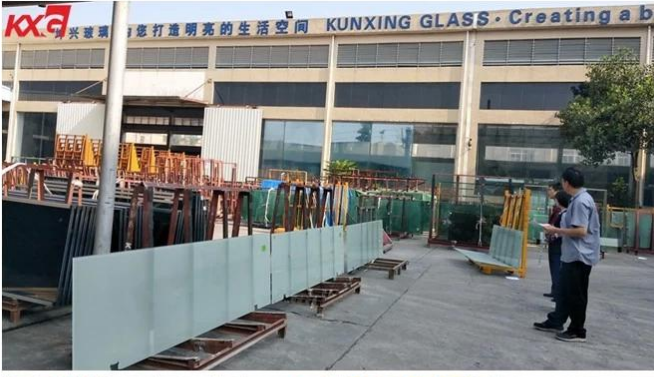

سمة من سمات 10مم حامض محفورا طباعة الشاشة الحريرية زجاج صلب

1. أقوى بخمسة أضعاف من الزجاج المحفور الحمضي المصنوع بنفس السماكة ، مما يجعله زجاج أمان أو أمان مثالي.
2. يجب أن يتم كل العمل المنجز على الزجاج المقسى (الميل ، القطع ، الحفر ، إلخ) قبل التغطية.
3. سطح أملس وحريري ، شفافة وغير لامع في المظهر.
4. يؤمن أقصى قدر من الضوء ، لا يزال الحفاظ على الخصائص على ارتفاع ce en $transmittan$.

زجاج صلب prinitng تطبيق 10ملم متجمد خطوط عمودية

1. النوافذ والأبواب الزجاجية
2. [دش الضميمة الزجاج](#)
3. جدار الزجاج Partition
4. الزجاج حديدي السلامة
5. الجدول الأعلى الزجاج الخ