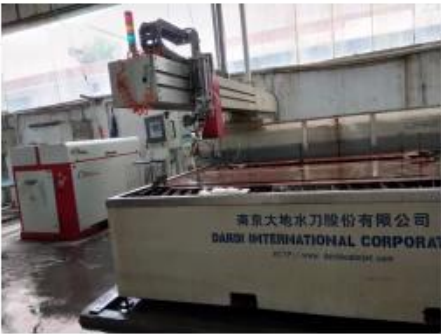

Water Cutting