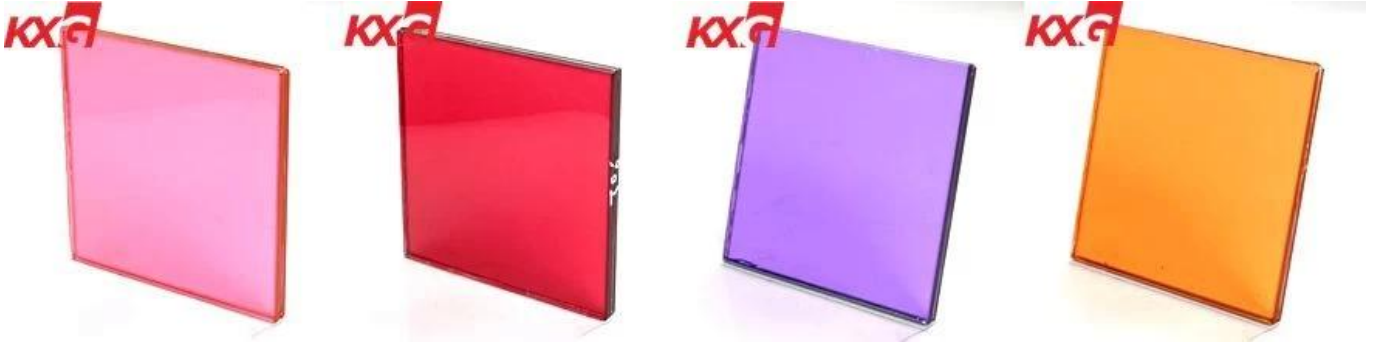

## اللون pvb سعر المصنع خفف من الزجاج الرقائقي ملون ، تشقق الزجاج مع فيلم

لون الزجاج مغلفة مصنوع من ورقتين أو أكثر من الزجاج مع طبقة من البلاستيك الشفاف الملون. لون الزجاج مغلفة مشابه ل الزجاج (PVB) الرقائقي واضحة ولكن مع إضافة البنية الملونة

### صفة مميزة

- 1) سيؤدي إلى تجميل المباني ورؤية مثالية تلي طلب المهندسين pvb إحساس الجمال: الزجاج الملون / الملون مع الطبقة البينية المعماريين.
- 2) السندات شطايا مكسورة معا ، والحفاظ على الزجاج سليمة PVB سلامة ممتازة: عندما تحصل على كسر ، و البنية (3) تصفية الأشعة فوق البنفسجية ، لذلك يمكن للزجاج المصفح حماية PVB يمكن للطبقة البينية UVR مقاومة الأشعة فوق البنفسجية (3) الأثاث الداخلي والستائر والمعارض والأشياء الأخرى من التلاشي.
- 4) عزل الصوت: العزل الحراري وحماية الرطوبة.
- 5) دائم للغاية: لذلك يمكن أن تتجنب بشكل فعال الإعصار لواجهات المحلات ، ستائر الحائط و شبابك