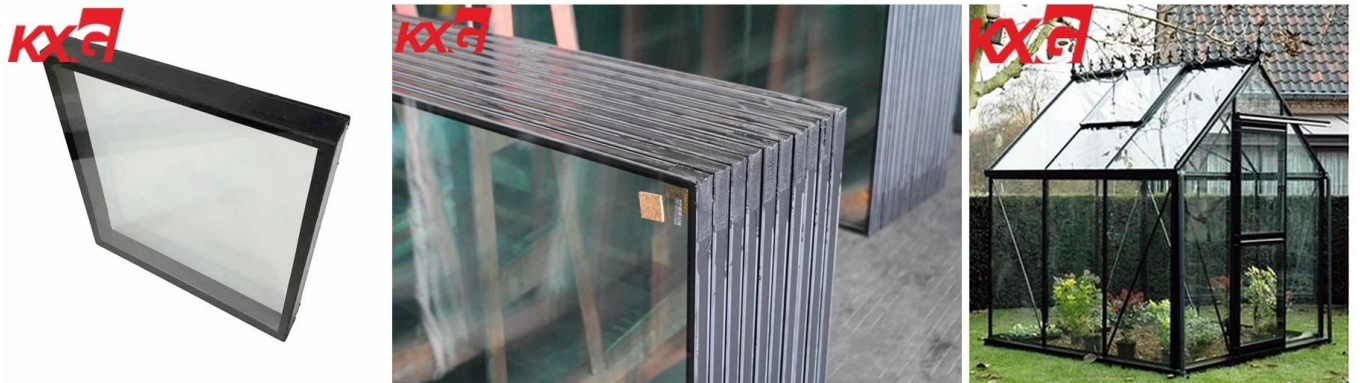

مواصفات الزجاج العازل

5 + 4 ، 5 + 9A + 5 ، 6 + 12A + 6 ، 8 + 12A + 8، 10 + 12A + 10 ، 12 + 12A + 12

لون الزجاج: شفاف فائق الوضوح ، رمادي ، برونزي ، رمادي ، أزرق

شكل الزجاج: مسطح أو منحنى

حجم الزجاج: 3000x13000mm

الزجاج الأصلي: زجاج منخفض الانبعاثية ، زجاج مقسى ، زجاج مصفح ، زجاج مصقول شفاف ، زجاج ملون ، **زجاج عاكس**