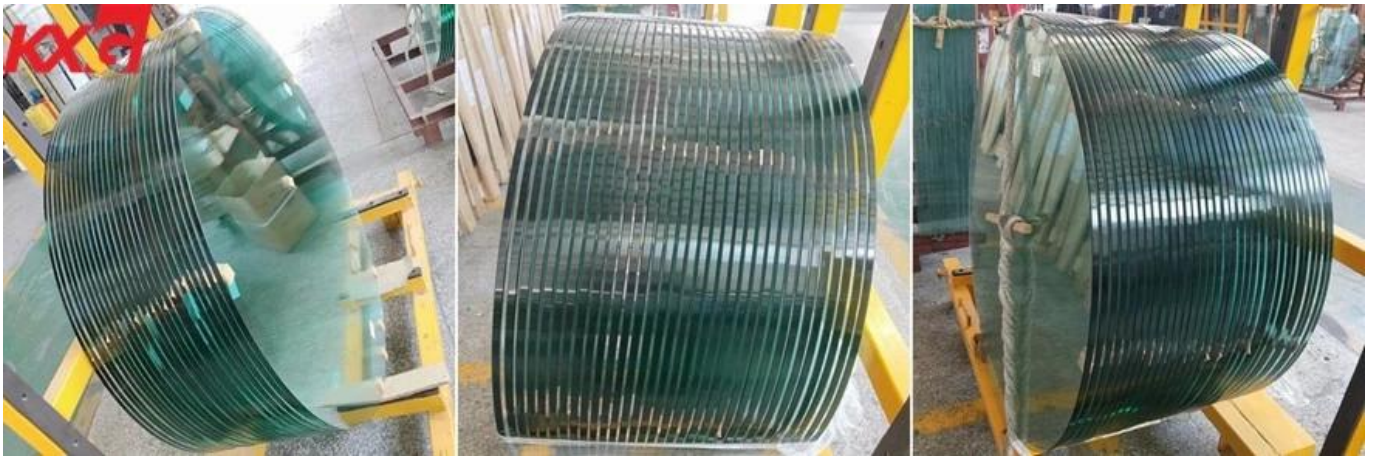

## مصنعي الزجاج الجدول mm سعر جيد 1/2 بوصة مصنع الزجاج أعلى الجدول ، 12 الأعلى في الصين

ذات السنوات العديدة المخصصة من الزجاج المخصص للأثاث الزجاجي ، يمكننا تصنيع أجهزة كمبيوتر KXG Glass Group مجموعة سطح المكتب من 3/16 "إلى 3/4" في مجموعة متنوعة من الألوان والأشكال والحواف. يمكننا قطع المستطيل ، جولة ، مربع ، البيضاوي ، شبه منحرف ، المثلث وأي شكل آخر تريده. سواء كان ذلك للحصول على طاولة قهوة أو غرفة طعام تحتاج إلى حماية ، أو طاولة زجاجية ثقيلة لمنزلك أو مكتبك ، يمكننا تخصيصها وفقًا لمواصفاتك.

سيتم تحسين مجموعة واسعة من الطاولات من خلال سطح زجاجي في بيئة العمل أو المنزل. في العمل ، فكر في حماية طاولة باختيار 1/4 "سمك لأجهزة الكمبيوتر اللوحية الزجاجية العادية وأعطية mm Expert Reco مكتبك أو سطح طاولة المؤتمر. وينتهي الحماية الخاصة بهم ، في حين أن 3/8" أفضل لأجهزة الكمبيوتر اللوحية الثقيلة التي لا تدعمها. لتحقيق أقصى قدر من القوة والأمان 1/2 "للزجاج الداخلي ، اختر سمك 1/2