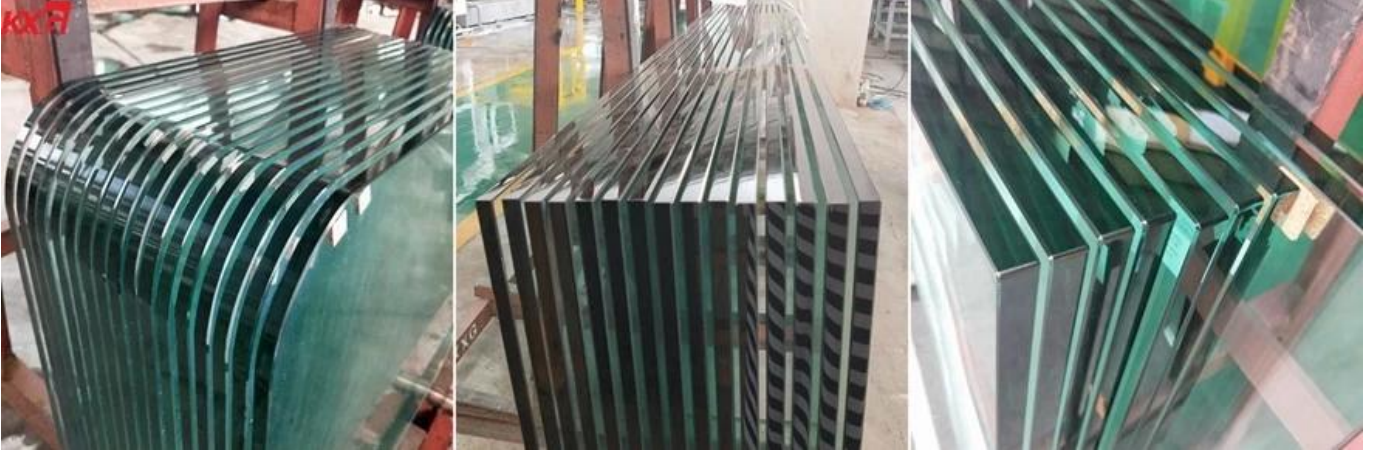

## الزجاج المقسى منضدية مصنع الصين mm سعر الجملة 10

أسطح الطاولة الزجاجية ، يمكن تصنيعها من الزجاج المقسى أو المقسى. نظرًا للأمان ، يعتبر الزجاج المقسى أكثر متانة وأمانًا ، ويفضل المزيد والمزيد من الناس أن يكونوا على سطح الطاولة الزجاجية المقسمة للمنازل أو المكاتب المزخرفة.

## الجدول الأعلى حافة الزجاج العمل

زجاج مخصص على سطح الطاولة في أشكال مختلفة وأحجام ، مع حواف نهائية: دائرية ، بيضاوية ، مربعة ، مستطيلة ، قلم رصاص ، زخرفي ... مصقول مسطح ، مشطوف ، مصقول

الخ ، ogee حواف المتاحة: مصقول شقة ، مصقول مشطوف ، مصقول قلم رصاص ، مصقول

مصقول مسطح: لإلقاء نظرة الحد الأدنى ، تم تلميع حافة الطاولة الزجاجية حتى النهاية اللامعة اللامعة

مصقول مشطوف: زاوية فاخرة تبدو لطيفة ومتطورة. يتم قطع حواف الجدول ومصقول بزاوية بعرض محدد شطبة. هذه العملية جعلت سطح الطاولة الزجاجية أرق حول الحواف وسمك في الوسط