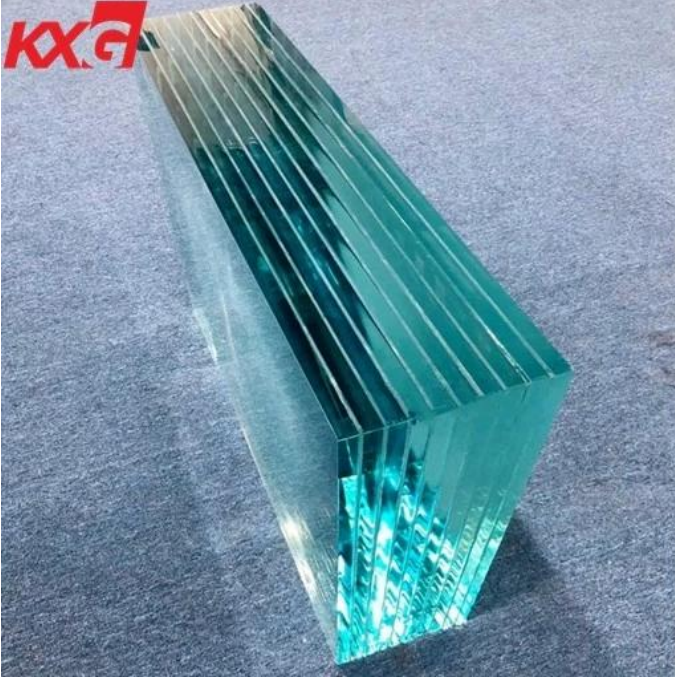

خفف من زجاج الأمان mm +1.52 mm +15 mm تطبيقات 15

وهو يستخدم على ، mm +1.52 mm +15 mm نظرًا لأن الزجاج الرقائقي هو أكثر الزجاج أمانًا ، فهو يحتوي على 15 زجاجًا مقاس نطاق واسع في الدرابزين ، وواجهات المتجر ، وزجاج الأرضيات ، ومنور السقف ، إلخ.

بالمناسبة ، يمكن توفير الزجاج الرقائقي أيضًا في وحداتنا الزجاجية المعزولة والتي يمكن أيضًا أن تكون مثقبة لتطبيقات الزجاج 6 + 6 + 6 mm 10 mm 8 + 8 + 8 mm المنحني ، مثل الزجاج المعزول المنحني المقسى. يمكننا أيضًا إنتاج ثلاثة طبقات مغلقة ، مثل 6 + 6 + 6 mm 10 + 10 + 10 mm 12 + 12 + 12 mm 15 + 15 + 15 mm PVB SGP ، زجاج مقسى فائق النقاء في شقة أو منحنية الشكل ، وتستخدم على السلالم ، وتجمعات تجمع والأحواض المائية والواجهات الزجاجية والأرضيات الزجاجية.

تشديد الزجاج سلامة مغلقة mm +15 mm تطبيق 1.52 + 15