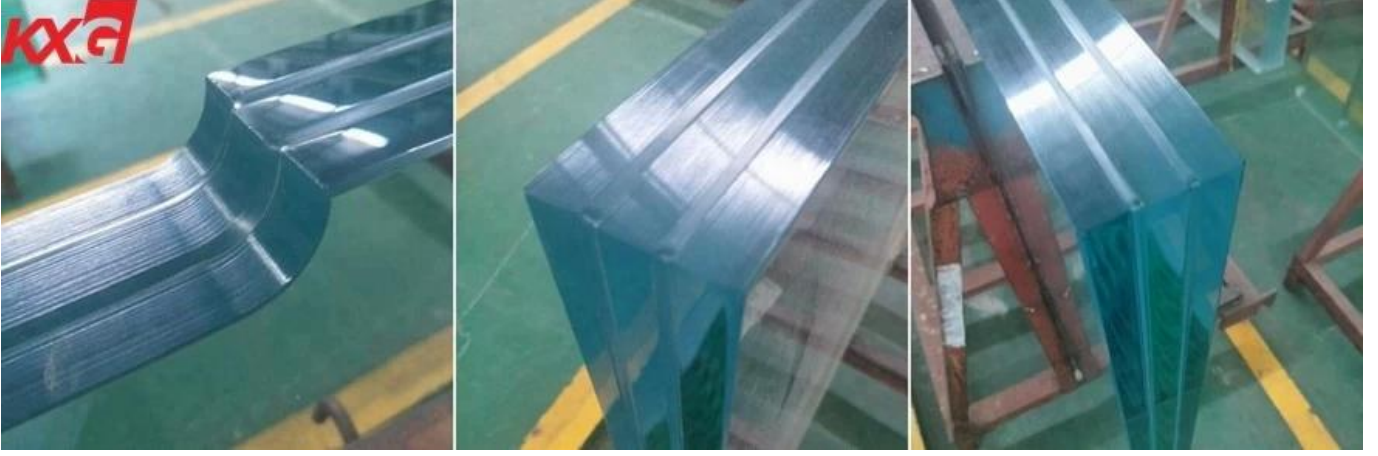

## خفف من الزجاج mm البينية + 15 mm PVB SGP 15 جودة عالية 15 سلامة مغلقة مصنع الصين

من PCS خفف من الزجاج ، والتي تتم معالجتها بواسطة 2 mm + 1.52 mm PVB / SGP interlayer + 15 mm نوعية ممتازة 15 لربط ذلك. وهو نوع من زجاج البينية أو البينية mm PVB الزجاج المقسى واضح أو فائق النقاء أو الملون مع 1.52 mm 15 الأمان يتماسك معًا عند تحطيمه ، ويستخدم على نطاق واسع في الأماكن التي يمكن أن تسقط فيها آثار الصدمة البشرية أو الزجاج إذا تحطمت ، مثل الدرابزين ، السقف ، الواجهة الأمامية ، الأرضية ، إلخ.

### زجاج الأمان الرقائقي PVB SGP mm ملامح 15 + 15

1. تشديد الزجاج mm البينية + 15 mm PVB / SGP الزجاج المقسى + 1.52 mm تكوين الزجاج: 15.
2. SGP سيكون أرخص من سعر الزجاج الرقائقي PVB البينية متوفرة. ولكن سعر الزجاج الرقائقي SGP أو PVB.
3. زجاج مصقول مقوس مقوس mm شكل الزجاج: مسطح أو منحنى متاح ، ثم 1515.4 زجاج مصفي مسطح أو 31.52.