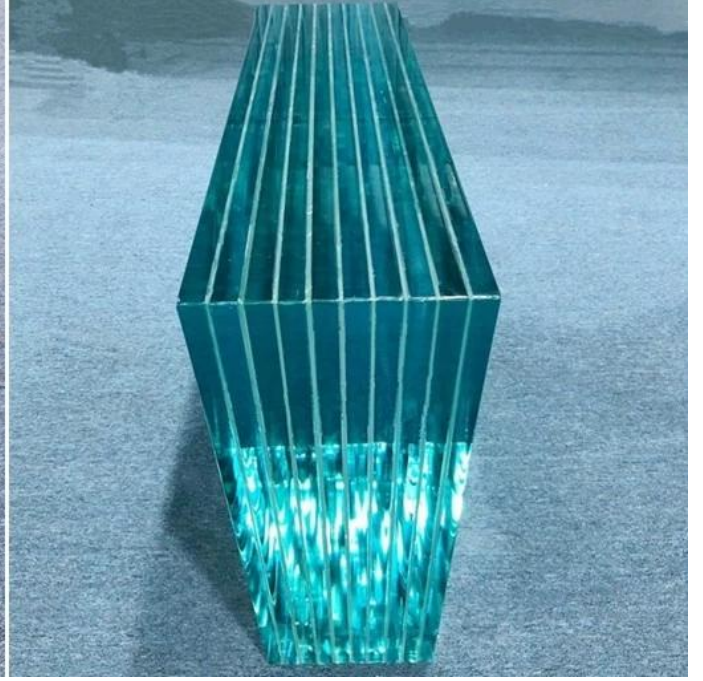

خفف من زجاج الأمان mm +1.52 mm +15 mm تطبيقات 15

وهو يستخدم على ، mm +1.52 mm +15 mm نظرًا لأن الزجاج الرقائقي هو أكثر الزجاج أمانًا ، فهو يحتوي على 15 زجاجًا مقاس نطاق واسع في الدرابزين ، وواجهات المتجر ، وزجاج الأرضيات ، ومنور السقف ، إلخ.

بالمناسبة ، يمكن توفير الزجاج الرقائقي أيضًا في وحداتنا الزجاجية المعزولة والتي يمكن أيضًا أن تكون مثقبة لتطبيقات الزجاج 6 + 6 + 6 mm 10 mm 8 + 8 + 8 mm المنحني ، مثل الزجاج المعزول المنحني المقسى. يمكننا أيضًا إنتاج ثلاثة طبقات مغلقة ، مثل 6 + 6 + 6 mm 10 + 10 + 10 mm 12 + 12 + 12 mm 15 + 15 + 15 mm PVB SGP ، زجاج مقسى فائق النقاء في شقة أو منحنية الشكل ، وتستخدم على السلالم ، وتجمعات تجمع والأحواض المائية والواجهات الزجاجية والأرضيات الزجاجية.

تشديد الزجاج سلامة مغلقة mm +15 mm تطبيق 1.52 + 15