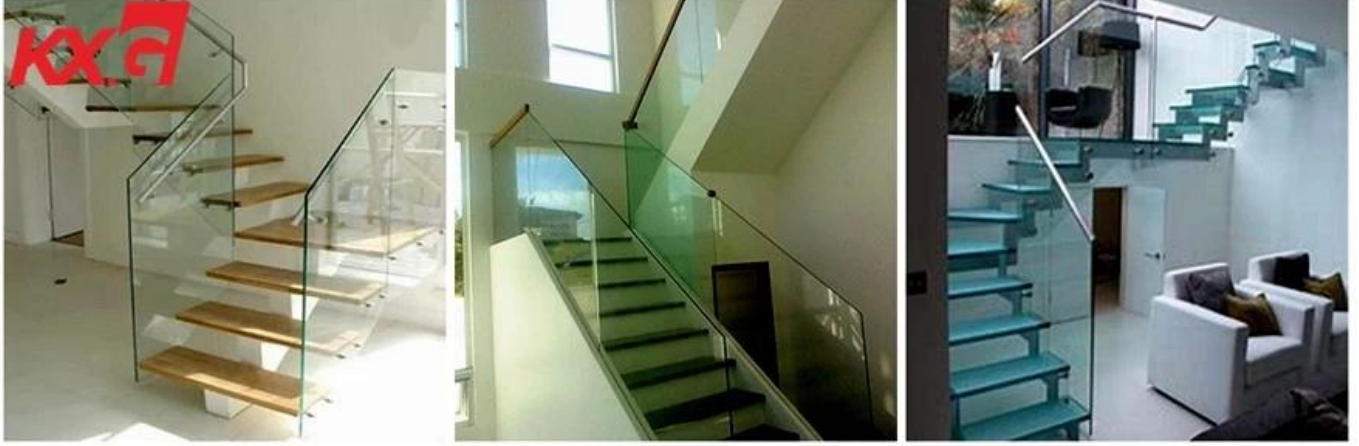

الصين مصنع الموردين الأرضيات عدم الانزلاق الزجاج سلامة واضحة

زجاج الدرج، زجاج درج ، زجاج أرضية ، زجاج درج. يتم استخدامه على نطاق واسع على سلالم المباني السكنية والتجارية والصناعية ، لأن الزجاج لا يخلق مساحة وإضاءة طبيعية فحسب ، بل يجعل المباني أيضًا أكثر تصميمًا. الزجاج المضاد للانزلاق هو أفضل خيار لأغطية الأرضيات.

الزجاج غير القابل للانزلاق ، والمعروف أيضًا باسم الزجاج غير القابل للانزلاق ، والزجاج غير المنزلق ، والزجاج غير المنزلق ، وما إلى ذلك. يستخدم على نطاق واسع كزجاج أرضي بسبب وظيفته المضادة للانزلاق. يتكون سمك الزجاج غير القابل للانزلاق عادة من طبقتين أو ثلاث أو أربع طبقات من الزجاج الرقائقي ، ويمكن أن يتراوح سمك الزجاج من 17.52 مم إلى 40.28 مم ، مثل طبقتين من الزجاج الرقائقي 8 + 1.52 مم ، 10 + 1.52 مم ، 12 + 1.52 مم ، 10 + 1.52 مم ، 15 + 2.28 مم ، 15 + 2.28 مم ، 19 + 2.28 مم أو زجاج مغلف بثلاث طبقات 6 + 6 + 6 مم ، 8 + 8 + 8 مم ، 10 + 10 + 10 مم ، 12 + 12 + 12 مم ، 19 + 2.28 مم أو زجاج مغلف من أربع طبقات 6 + 6 + 6 + 6 مم ، 8 + 8 + 8 + 8 مم ، 10 + 10 + 10 + 10 مم. ولكن هذا يعتمد على تأكيد المشروع والعمل.