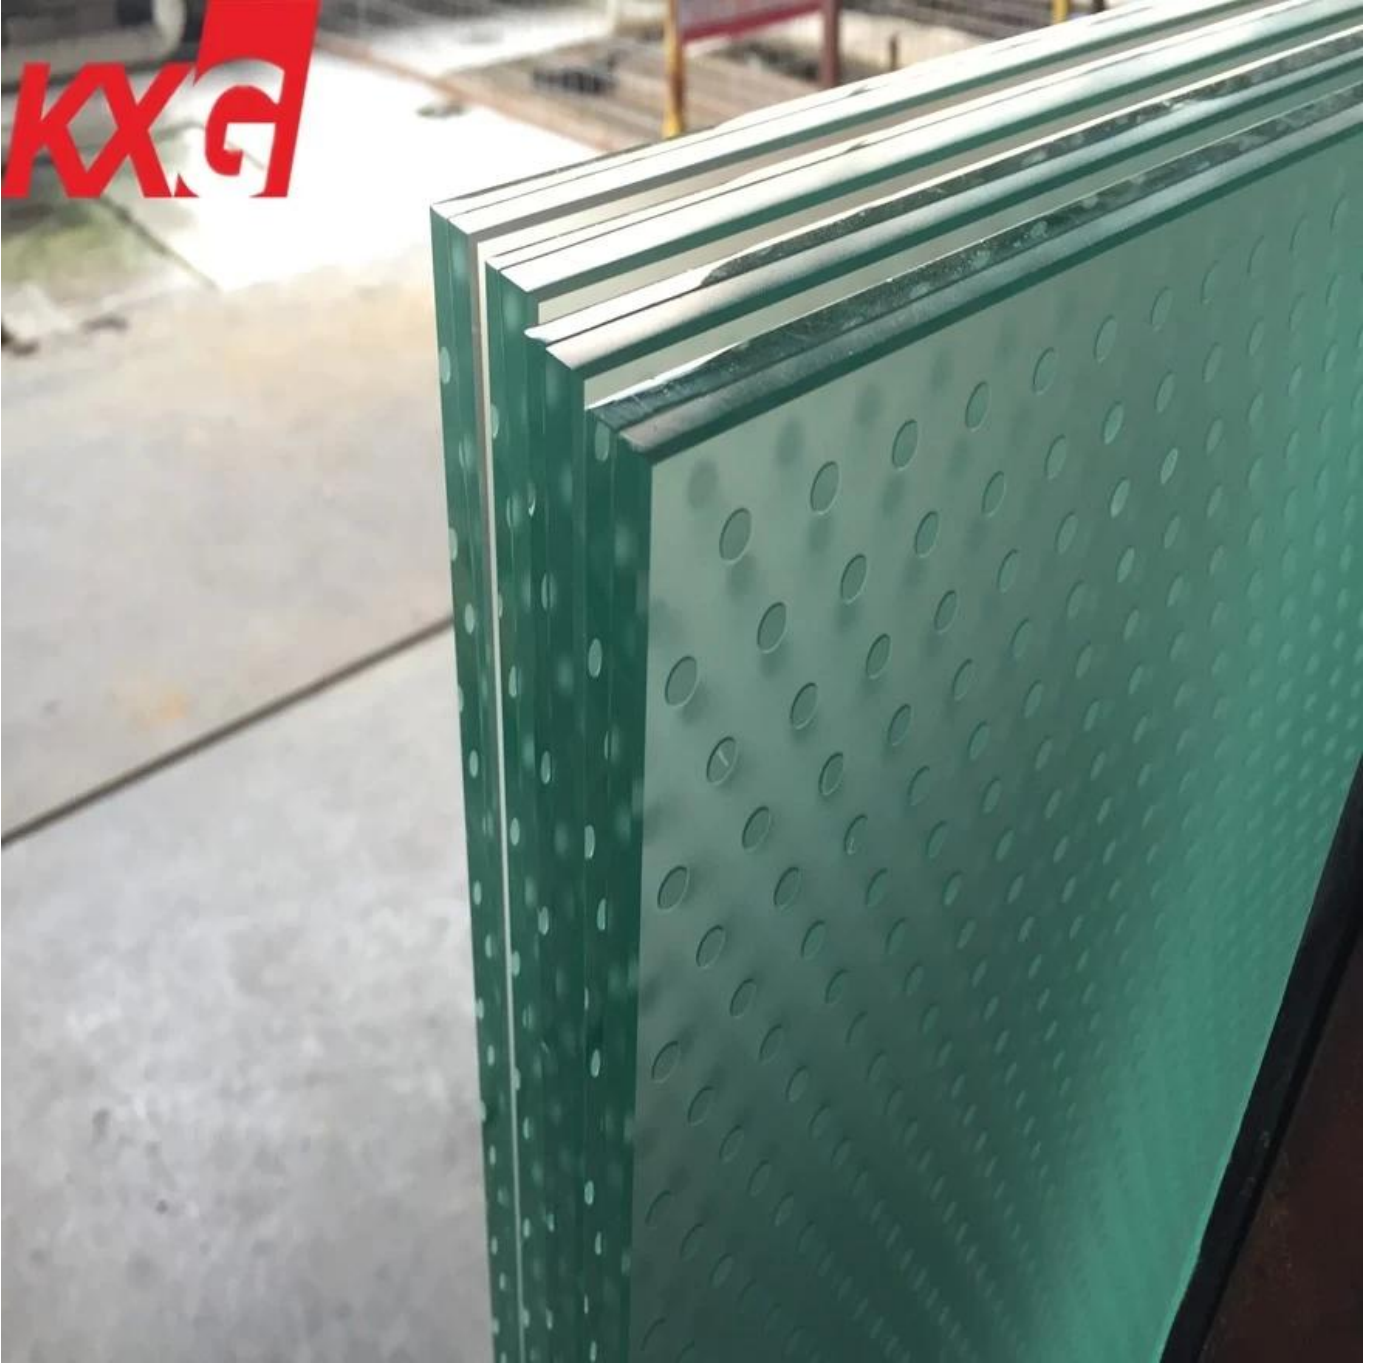

المزيد من الخيارات Kunxing Glass توفر لك

- أرضية زجاجية صفيحة مانعة للانزلاق
- مادة صلبة ذات شفافية فائقة [زجاج مانع للانزلاق](#) درج معالجته
- ممر زجاجي مصفح مقاوم للانفجار
- درج شاشة طباعة زجاجي مغلف
- درج زجاجي خاص مقاوم للانزلاق