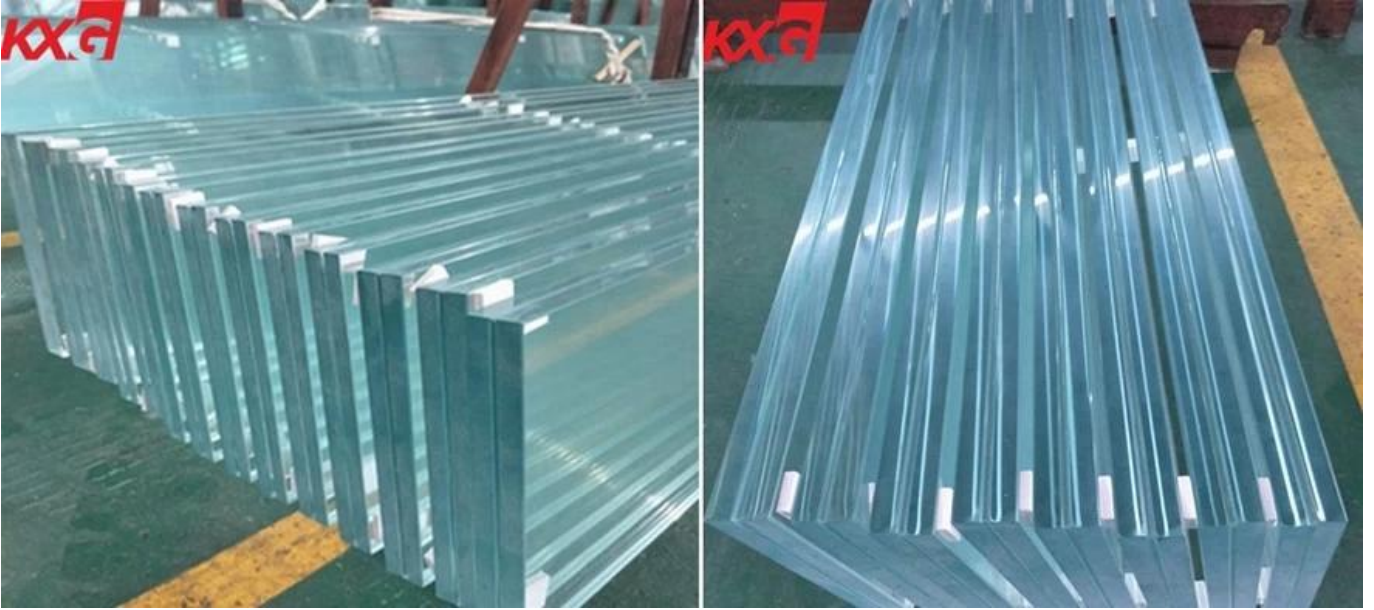

الجملة مغلقة الزجاج المقسى ، 884 انخفاض الحديد مغلقة تشديد KXG 17.52 mm مصنع الزجاج

انخفاض الحديد مغلقة الزجاج مغلقة 17.52 mm

من mm من الزجاج الرفائقي المقوي منخفض الحديد ، و 17.52 mm CE 17.52 mm عالي الجودة حاصل على شهادة KXG ينتج زجاج من mm الزجاج الرفائقي المقسى فائق النقاء ، و 884 من الزجاج الأبيض الرفائقي عالي الأمان المقسى. مصنوع من 2 قطع من 8 إنه زجاج الأمان الزخرفي ، مع نفاذية الضوء الفائقة ، SGP. أو فيلم mm الزجاج المقسى فائق النقاء مع 4 طبقات من 0.38 ويستخدم على نطاق واسع للمباني الزجاجية الراقية.

مزايا 884 من الزجاج الرفائقي الشفاف للغاية

زجاج أمان الأمان: تمتص الطبقات البينية طاقة التأثير ومقاومة للاحتراق. وعلى الرغم من أن الزجاج قد ينكسر ، إلا أن شظايا 1. الزجاج تظل مرتبطة بشدة بالطبقة البينية ، مما يقلل من خطر الإصابات. إنه مثالي للتزجيج العلوي

الزجاج الرقائقي غير قابلة للكسر mm ملامح 17.52

1. mm الزجاج المقسى واضح جدا ، 6 mm واضح جدا الزجاج المقسى. غيرها من المنتجات المتاحة في 5 mm نوع الزجاج: 8 ، 10 الزجاج المقسى واضح جدا ، الخ mm الزجاج المقسى واضح جدا ، 8 من الزجاج المقسى الأخضر ، 8 من البرونز mm من الزجاج المقسى الشفاف ، 8 mm أنواع الزجاج الأخرى المتوفرة في: 8 ، 8 من الزجاج المقسى ، 8 mm من الزجاج المقسى الرمادي ، 8 mm من الزجاج المقسى الأزرق ، 8 mm المقسى من البرونز إلخ ، mm العاكس
3. الزجاج المقسى الشفاف ، 8 mm PVB / SGP +8 mm الزجاج المقسى الشفاف + 1.52 mm مكونات الزجاج متوفرة في: 8 ، 8 mm الزجاج المقسى ، 8 mm الزجاج المقسى الشفاف + 1.52 mm PVB / SGP +8 mm الزجاج المقسى الشفاف + 1.52 mm لون الزجاج المقسى العاكس ، الخ PVB / SGP +8 mm
4. أي حجم مخصص لتلبية طلب مخصص ، mm الحجم: الحد الأقصى للحجم في 3300 * 8000
5. اللون: واضح ، أصفر ، أحمر ، أي ألوان بانتون PVB.
6. الخ ، ogee معالجة خاصة: انقطاع ، حفر ثقوب ، حافة مصقولة ، حافة مشطوفة ، حافة
7. يمكن طباعة الشعار.