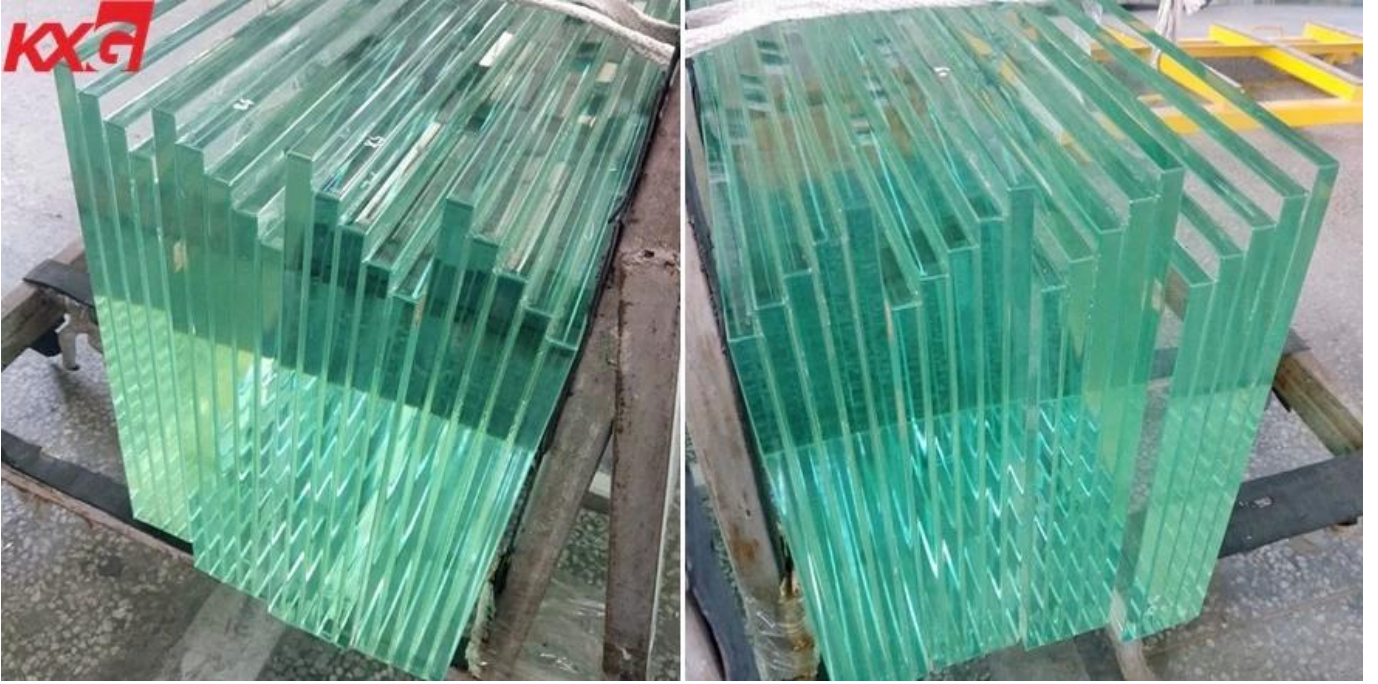

الجملة مغلقة الزجاج المقسى ، 884 انخفاض الحديد مغلقة تشديد KXG 17.52 mm مصنع الزجاج

انخفاض الحديد مغلقة الزجاج مغلقة 17.52 mm

من mm من الزجاج الرفائقي المقوي منخفض الحديد ، و 17.52 mm CE 17.52 mm عالي الجودة حاصل على شهادة KXG ينتج زجاج من mm الزجاج الرفائقي المقسى فائق النقاء ، و 884 من الزجاج الأبيض الرفائقي عالي الأمان المقسى. مصنوع من 2 قطع من 8 إنه زجاج الأمان الزخرفي ، مع نفاذية الضوء الفائقة ، SGP. أو فيلم mm الزجاج المقسى فائق النقاء مع 4 طبقات من 0.38 ويستخدم على نطاق واسع للمباني الزجاجية الراقية.

مزايا 884 من الزجاج الرفائقي الشفاف للغاية

زجاج أمان الأمان: تمتص الطبقات البينية طاقة التأثير ومقاومة للاحتراق. وعلى الرغم من أن الزجاج قد ينكسر ، إلا أن شظايا 1. الزجاج تظل مرتبطة بشدة بالطبقة البينية ، مما يقلل من خطر الإصابات. إنه مثالي للتزجيج العلوي

الزجاج الرقائقي غير قابلة للكسر mm ملامح 17.52

1. mm الزجاج المقسى واضح جدا ، 6 mm واضح جدا الزجاج المقسى. غيرها من المنتجات المتاحة في 5 mm نوع الزجاج: 8 ، 10 الزجاج المقسى واضح جدا ، الخ mm الزجاج المقسى واضح جدا ، 8 من الزجاج المقسى الأخضر ، 8 من البرونز mm من الزجاج المقسى الشفاف ، 8 mm أنواع الزجاج الأخرى المتوفرة في: 8 ، 8 من الزجاج المقسى ، 8 mm من الزجاج المقسى الرمادي ، 8 mm من الزجاج المقسى الأزرق ، 8 mm المقسى من البرونز إلخ ، mm العاكس
3. الزجاج المقسى الشفاف ، 8 mm PVB / SGP +8 mm الزجاج المقسى الشفاف + 1.52 mm مكونات الزجاج متوفرة في: 8 ، 8 mm الزجاج المقسى ، 8 mm الزجاج المقسى الشفاف + 1.52 mm PVB / SGP +8 mm الزجاج المقسى الشفاف + 1.52 mm لون الزجاج المقسى العاكس ، الخ PVB / SGP +8 mm
4. أي حجم مخصص لتلبية طلب مخصص ، mm الحجم: الحد الأقصى للحجم في 3300 * 8000
5. اللون: واضح ، أصفر ، أحمر ، أي ألوان بانتون PVB.
6. الخ ، ogee معالجة خاصة: انقطاع ، حفر ثقوب ، حافة مصقولة ، حافة مشطوفة ، حافة
7. يمكن طباعة الشعار.