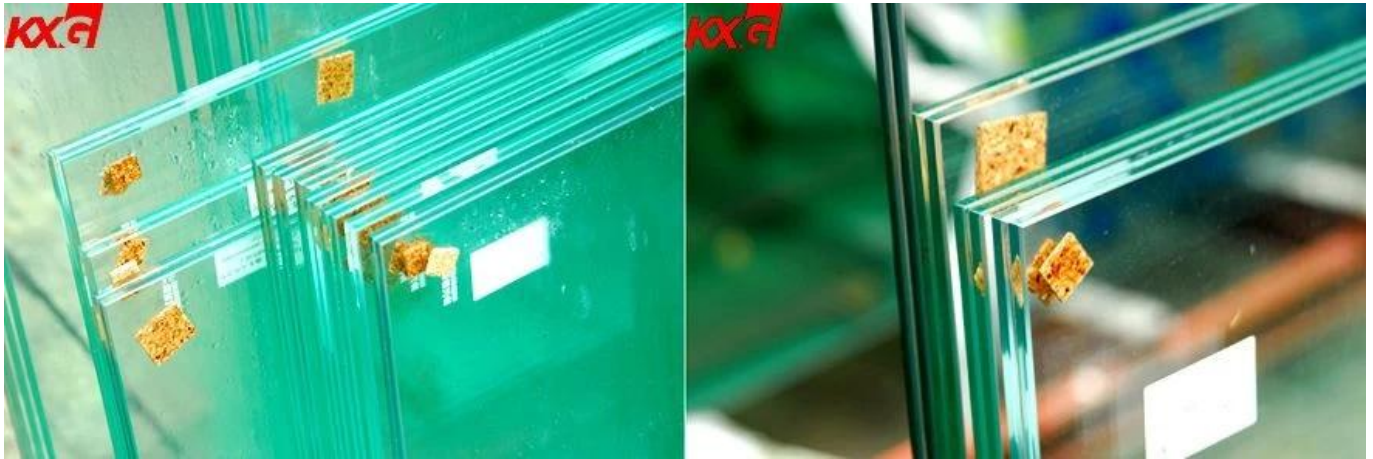

## صلب مغلقة الزجاج السلامة ، 661 تعويم الزجاج الرقائقي mmممتاز 12.38 KXG

[الزجاج الأمن](#)مصنوع من 2 قطعة [CE](#) الزجاج المصقول المصقول ، 661 الزجاج المصقول الصلب ، إنها ذات جودة عالية [شهادة](#) 661 شائعة الاستخدام كزجاج درابزين ، زجاج السقف ، زجاج النافذة ، زجاج الدرايزين ، PVB من الزجاج المصقل بطبقة واحدة من أفلام ، تقسيم الجدار الزجاجي .

اسم المنتج	صلب مغلقة الزجاج ، 12.38_مغلقة الزجاج المصقول 12.38
تكوين	تعويم الزجاج 6MM + pvb ملم تعويم الزجاج + 0.38 6
PVB فيلم	السماعة: 0.38 مم
	اللون: واضح ، أحمر ، أزرق ، أصفر ، أي لون متاح
الحجم متوفر	2140 * 3300mm, 2140 * 3660mm, 2440 * 3300mm, 2440 * 3660mm
صفة مميزة	1. سلامة. يصعب اختراق الزجاج الرقائقي ويمكن أن يظل متكاملًا في الإطار حتى عند كسره. . 2. <a href="#">دليل على الصوت</a> . الزجاج الرقائقي يمكن أن تمنع بشكل فعال موجة الصوت. 3. مكافحة الأشعة فوق البنفسجية. يمكن للزجاج الرقائقي أن يمنع الأشعة فوق البنفسجية (أكثر من 99٪ من الأشعة فوق البنفسجية) التي يمكن أن تدمر الأثاث من التلاشي. 4. المصادة للرصاص والانفجار.