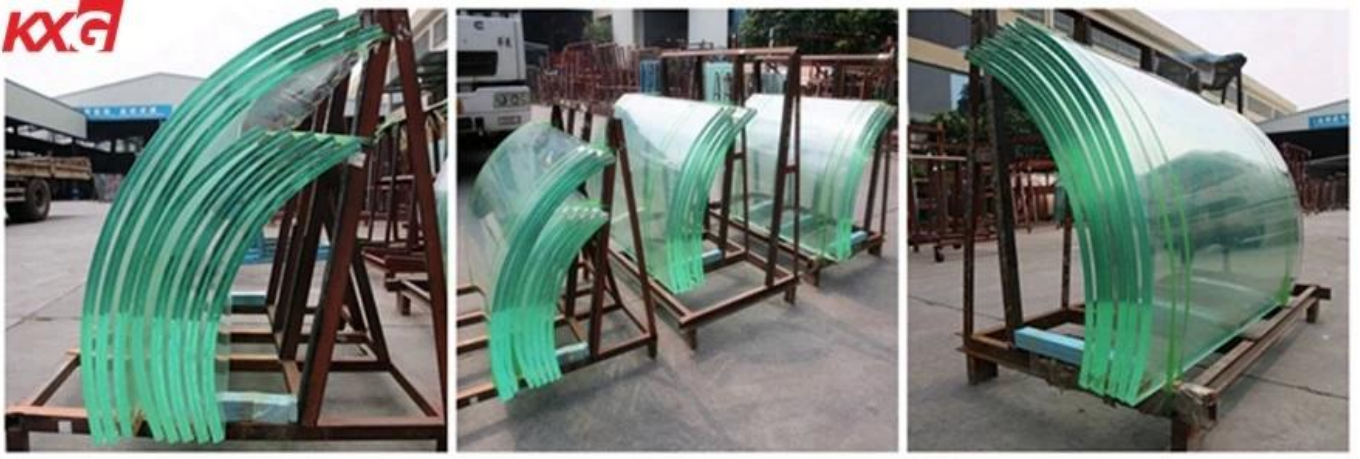

واضح جدا استخدام الزجاج مغلفة SGP

فائق النقاء لتوفير جمال متين ودائم للزجاج الرقائقي أيا كان التطبيق - من الأرضيات والسلالم إلى قضبان SGP زجاج مصقول الشرفات والمظلات الزجاجية المدعومة بأدنى حد ممكن. يمكن استخدام الزجاج الرقائقي الشفاف للغاية في العديد من تطبيقات الزجاج الرقائقي بما في ذلك: