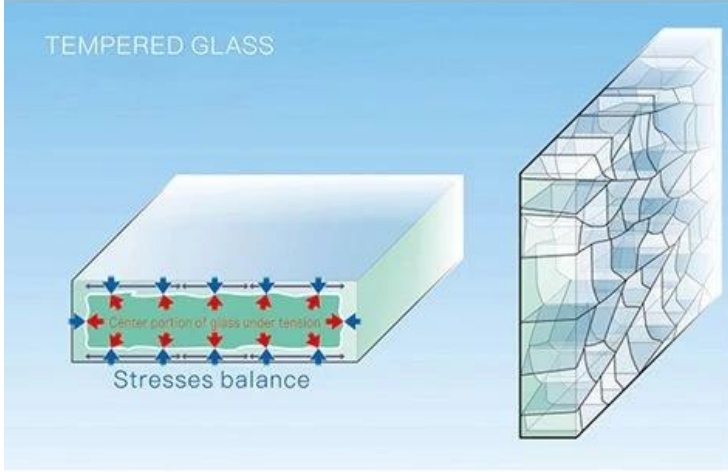

صفة مميزة

قوة عالية

الزجاج المقسى يعمل بشكل جيد في مقاومة الانحناء وضرب بسبب قوتها العالية التي هي 3-5 مرات من الزجاج الصلب العادي. إنها 95Mpa قادرة على تحمل ضغط سطح قدره 95.

سلامة عالية

عندما يتم تكسير الزجاج المقسى ، فإنه يتحول إلى حبيبات أليوية بزوايا مفرغة ، مما يضمن السلامة للتأكد من أن الإنسان غير ضار ، وعملية التشديد تقلل إلى حد كبير من خطر الكسر الحراري لضمان فقدان أقل.

استقرار الحرارة

الزجاج المقسى قادر على تغيير درجة الحرارة من 250 إلى 320 درجة مئوية ، في حين أن الزجاج الصلب العادي لا يمكنه تحمل سوى 20 إلى 100 درجة مئوية.

العناصر	زجاج صلب	بنية خفف من الزجاج	الزجاج الصلب العادي
سلامة	الأفضل	جنرال لواء	لا شيء
الشدة	152Mpa	/	30-90Mpa
الاستقرار الحراري	250-320 °C	100 °C	20-100 °C
الإجهاد السطحي	95Mpa	24-69Mpa	/
دولة مكسورة	منفرجة زاوية الحبوب	مكسورة اطلاق النار	حاد

Compare normal glass with toughened glass
钢化玻璃与普通玻璃比较

Toughened principle Surface of glass in
compression(> 10,000 psi)
钢化玻璃玻璃在压缩面 (> 10000 psi)

Toughened glass broken into small cubical fragments
high safety human harmless.

Normal glass broken into big and sharp fragments
easy hurt human.

The comparison between tempered glass, heat strengthened glass and normal glass
钢化、半钢化与普通玻璃的性能比较 (安全性、强度、热稳定性、破碎状态)

المنتج	زجاج صلب
سماكة	4MM, 5mm, 6MM, 8mm 10 وMM, 12MM, 15 خفضmm, 19MM, 22mm 25 ,MM
الحجم متوفر	300 * 300 الحد الأدنى للحجم; 13000 * 3300 الحد الأقصى للحجم
اللون	واضح , واضح جدا , الأزرق , الأخضر , الرمادي , البيرونز , الخ
تطبيق	جدار التقسيم , بناء الحائط الساتر , كوة , أعلى الجدول , غرفة الاستحمام , الخ , WINDONS , باب
MOQ	100 sqm