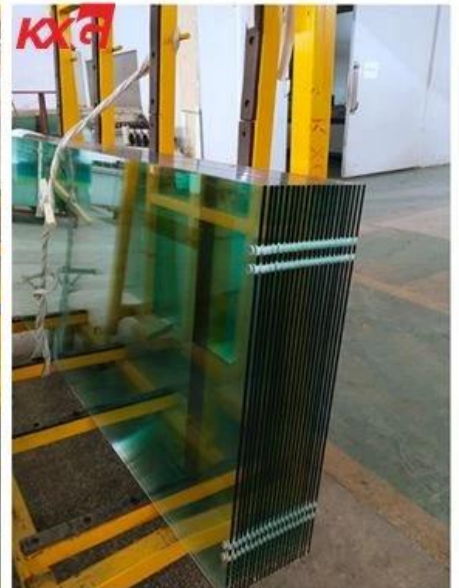

Normal glass broken into big and sharp fragments
easy hurt human.

The comparison between tempered glass, heat strengthened glass and normal glass
钢化、半钢化与普通玻璃的性能比较 (安全性、强度、热稳定性、破碎状态)

المنتج	زجاج صلب
سماكة	4MM, 5mm, 6MM, 8mm 10 وMM, 12MM, 15 خفضmm, 19MM, 22mm 25 ,MM
الحجم متوفر	300 * 300 الحد الأدنى للحجم; 13000 * 3300 الحد الأقصى للحجم
اللون	واضح , واضح جدا , الأزرق , الأخضر , الرمادي , البيرونز , الخ
تطبيق	جدار التقسيم , بناء الحائط الساتر , كوة , أعلى الجدول , غرفة الاستحمام , الخ , WINDONS , باب
MOQ	100 sqm