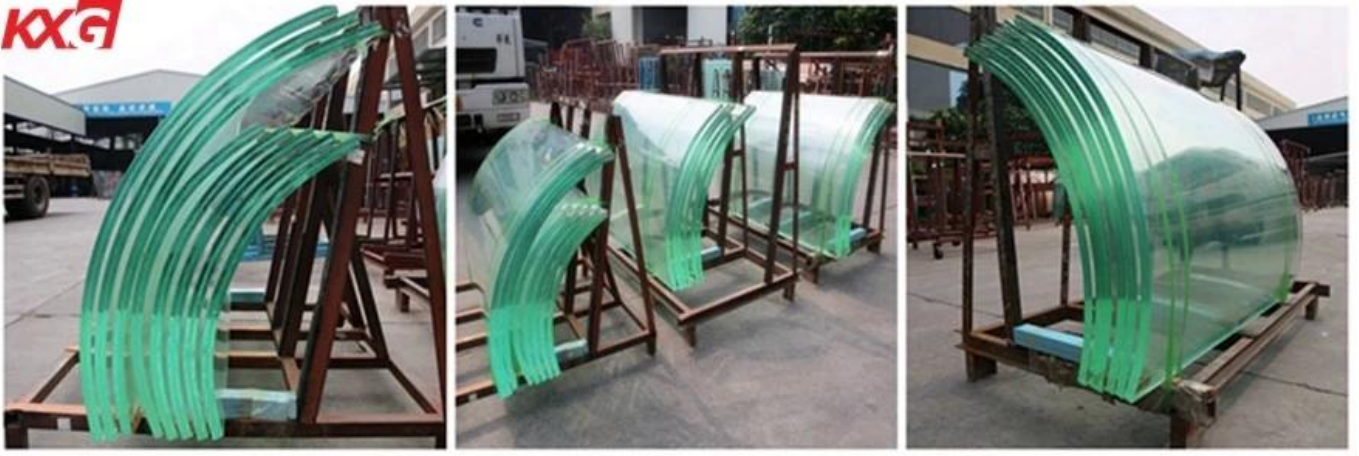

## مصقول من الزجاج المغطى بـ ، SGP مصنع الصين لصناعة الزجاج المقسى المصفح 0.89 mm ، 1.52 mm ، 2.28 mm SGP

لتزجيج الأمان الرقائقي أحدث الابتكارات في عائلة منتجات التغليف الزجاجي من Sentry glass® plus interlayer (SGP) يمثل أضعاف قوة 5 Sentry glass® plus inter-layer فهي تمد أداء الزجاج الرقائقي بما يتجاوز التقنيات الحالية. يوفر ، Dupont التقليدية. نظرًا لقوتها الإضافية ووضوحها وقوتها وقابليتها وسهولة التركيب PVB المسيل للدموع و 100 أضعاف صلابة الطبقة الداخلية ، فهي مرشح ممتاز للتطبيقات التي تتطلب الكثير من المتطلبات في السوق المعمارية. يمكن أن يوفر حماية باليستية أو إنشاءات أرق مما هو ممكن الآن مع الزجاج الرقائقي التقليدي.

وهي ، PVB العادية ، وهي صلابة مائة مرة بالنسبة لـ PVB تبلغ خمسة أضعاف قوة SGP إن مقاومة التمزق الزجاجي بين الطبقات أفضل مادة للزجاج المصنوع من الرصاص.

عبر الإنترنت من الزجاج الرقائقي الموفر LOW E مع قوة لاصقة ممتازة من المعدن ، يمكن أن تكون رابطة الزجاج SGP فيلم يمكن استبدال الزجاج المعزول ، E للطاقة ، ليس فقط مزود بأمان ضد حبال ، ولكن أيضًا بوظيفة توفير الطاقة المنخفضة من الزجاج Low E.

### تخصيص

يمكن إنتاج أي حجم حسب الطلب ، mm ميني 300 \* 300 ، mm الحجم: 3000 \* 5000 .

SGP وما إلى ذلك ، سمك ، 5 mm ، 6 mm ، 8 mm ، 10 mm ، 12 mm ، 15 mm ، يمكن أن تكون الركائز الزجاجية 0.89 mm ، 1.52 mm ، 2.28 mm ، 3.04 mm ، إلخ .

### □ خصائص الزجاج مغلفة SGP

1. مغلفة الزجاج ، وقوة أكثر أعلى وأكثر شفافية ، وأفضل تكوين من الزجاج المصقول السوبر واضحة PVB قارن مع .
2. PVB هي 5 مرات من الزجاج الرقائقي SGP قوة تمزيق الزجاج الرقائقي .
3. الزجاج مغلفة مع قوة عالية ، يمكن مباشرة لاستخدامها كهيكال الجدار الستار الزجاجي SGP .
4. وفقا للتصميم المعماري يتطلب التجانس والمعالجة الحرارية نفع العملية Can .